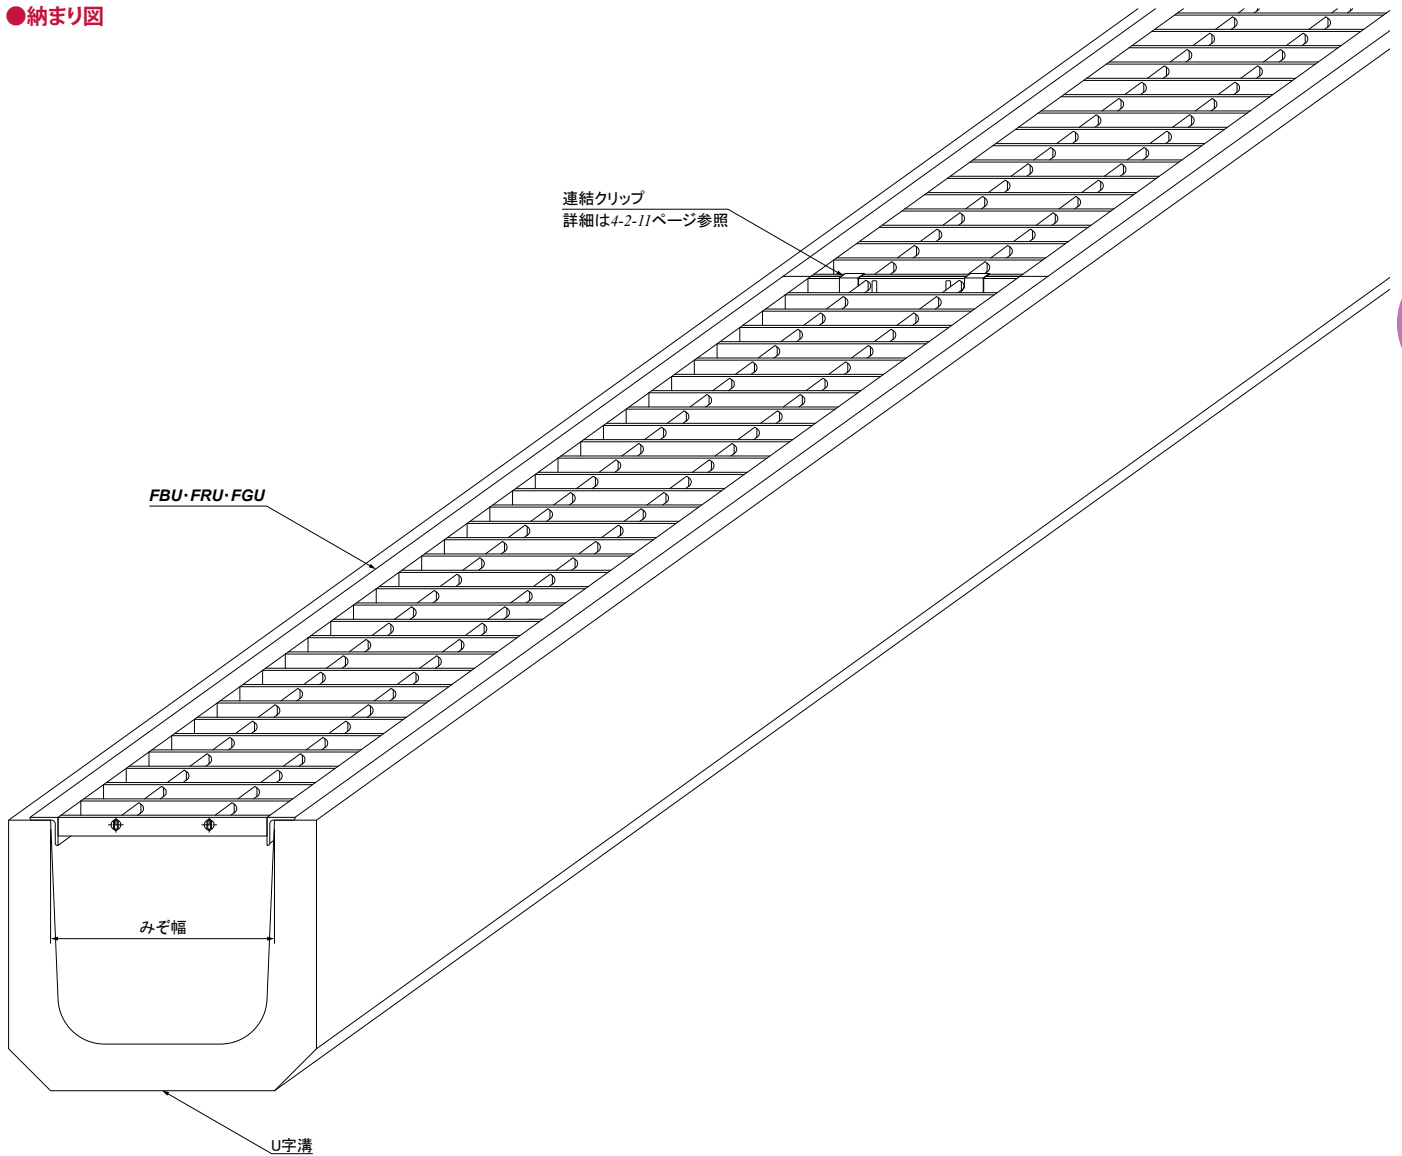

ノーマルタイプ

FBU

ノンスリップタイプ

FGU(グリップ) FRU(ローレット)

●納まり図

4-1

ダイ・シャット型フラットバーグレーチング