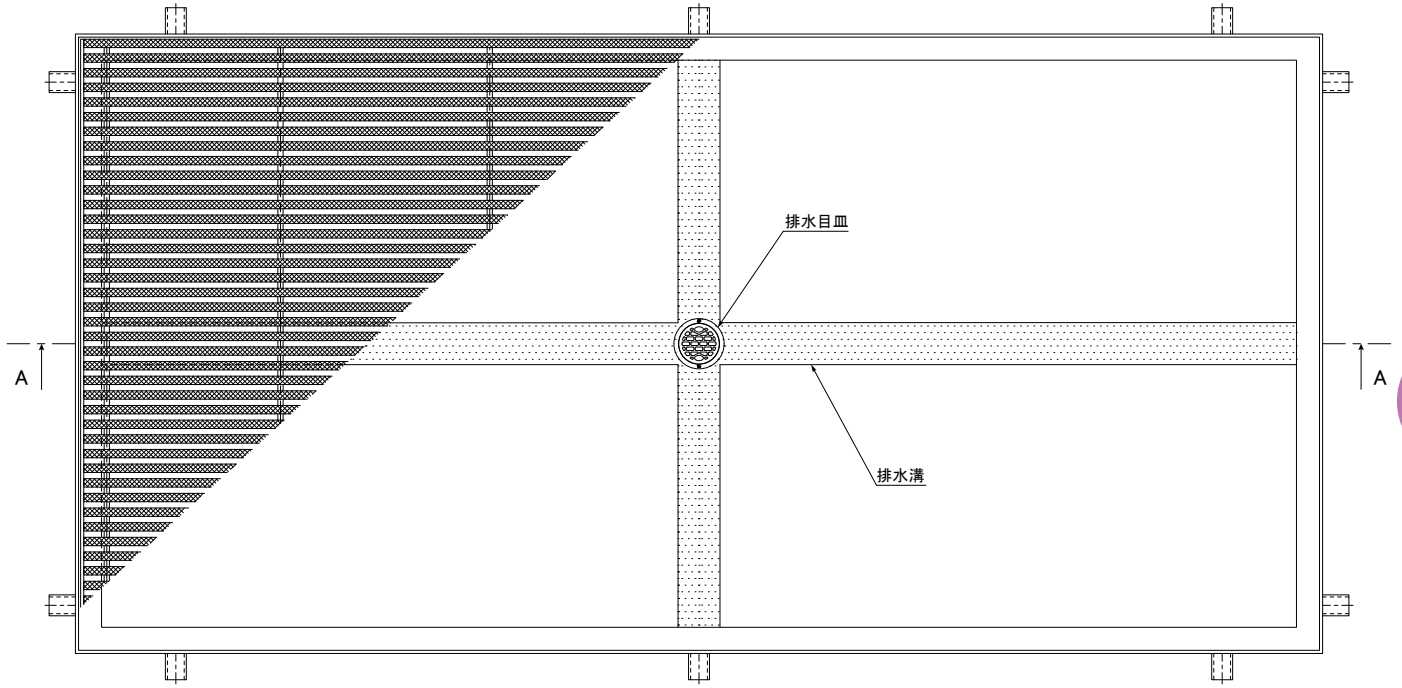

●目皿納まり図

4-3

玄関マット用グレーチング

A-A断面図
※蓋除外図