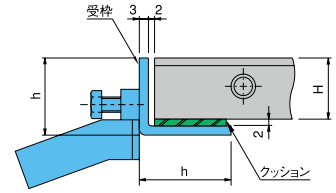

ノーマルタイプ
SGT

ノンスリップタイプ
SGTN

※ 寸法など、製品の詳細はお問い合わせください。

●備考

1. ノンスリップタイプについてのご注意は4-2-1ページ 材質・荷重区分は4-1-2ページ参照。
2. メインバーの仕様・ノンスリップ寸法は4-2-13ページ参照。

●適用受枠
SLO

※ アンカーは四方枠の一边に2ヶ×4辺で計8ヶついています。

玄関マットの受枠は蓋(本体)とセットになっています。
注) 厨房・プールには使用しないでください。

●納まり図