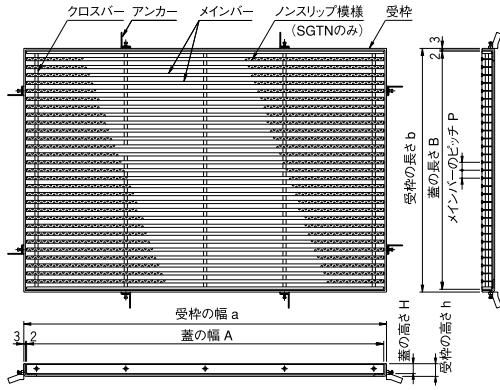

ノーマルタイプ
SGT

ノンスリップタイプ
SGTN

※ 寸法など、製品の詳細はお問い合わせください。

●備考

1. ノンスリップタイプについてのご注意は4-2-1ページ 材質・荷重区分は4-1-2ページ参照。
2. メインバーの仕様・ノンスリップ寸法は4-2-13ページ参照。

●適用受枠
SLO

※ アンカーは四方枠の一边に2ヶ×4辺で計8ヶついています。

玄関マットの受枠は蓋(本体)とセットになっています。
注) 厨房・プールには使用しないでください。

●納まり図