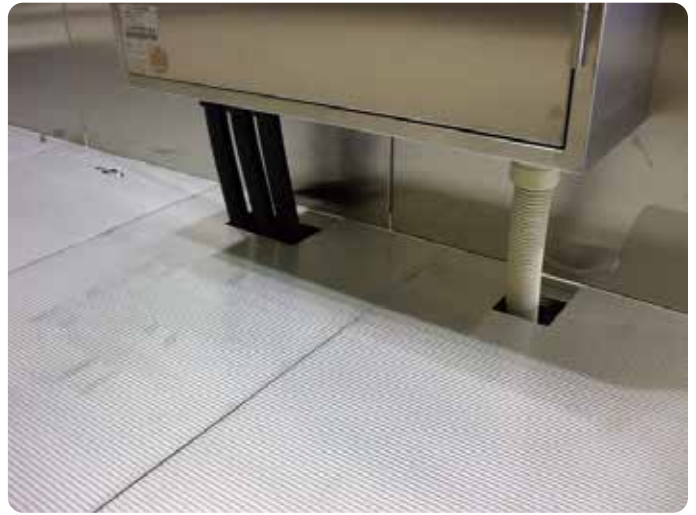

洗浄機室 AGS20-2・SP-2N（特寸サイズ）

SP-2N（特寸サイズ）

洗浄機室 AGS20-2・アルミチェッカープレート

アルミチェッカープレート

洗浄機室 AG20-2・アルミチェッカープレート

アルミチェッカープレート

器具洗浄室 AGS20-2

AGS20-2

器具洗浄室 AGS20-2

KD-Mシンク

消毒保管庫前 KD-Aシンク・SV1

KD-Aシンク・SV1

調理室 SV1・AGS20-2

KD-Aシンク・SV1

KD-Aシンク・SV1

揚物焼物室 V3-A

V3-A

回転釜前 AGS20-2

AGS20-2

スライドタイプシンク

スライドタイプシンク

釜下保護プレート・AG20-2

釜下保護プレート・AG20-2

検収室 AGS20-2・AG20-2