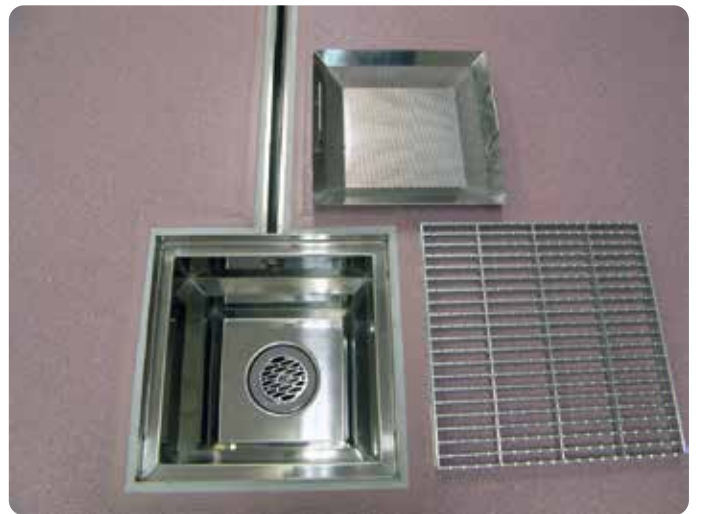

洗浄機室 AGS20-2・SP-2N（特寸サイズ）

SP-2N（特寸サイズ）

洗浄機室 AGS20-2・アルミチェッカープレート

アルミチェッカープレート

洗浄機室 AG20-2・アルミチェッカープレート

アルミチェッカープレート

器具洗浄室 AGS20-2

AGS20-2

器具洗浄室 AGS20-2

KD-Mシンク

消毒保管庫前 KD-Aシンク・SV1

KD-Aシンク・SV1

調理室 SV1・AGS20-2

KD-Aシンク・SV1

KD-Aシンク・SV1

揚物焼物室 V3-A

V3-A

回転釜前 AGS20-2

AGS20-2

スライドタイプシンク

スライドタイプシンク

釜下保護プレート・AG20-2

釜下保護プレート・AG20-2

検収室 AGS20-2・AG20-2