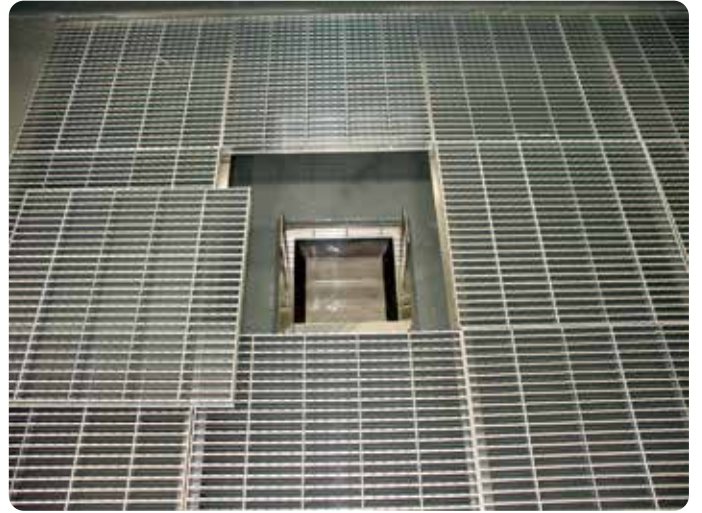

洗浄機室 AGS20-2・SP-2N（特寸サイズ）

SP-2N（特寸サイズ）

洗浄機室 AGS20-2・アルミチェッカープレート

アルミチェッカープレート

洗浄機室 AG20-2・アルミチェッカープレート

アルミチェッカープレート

器具洗浄室 AGS20-2

AGS20-2

V3-A

回転釜前 AGS20-2

AGS20-2

スライドタイプシンク

スライドタイプシンク

釜下保護プレート・AG20-2

釜下保護プレート・AG20-2

検収室 AGS20-2・AG20-2