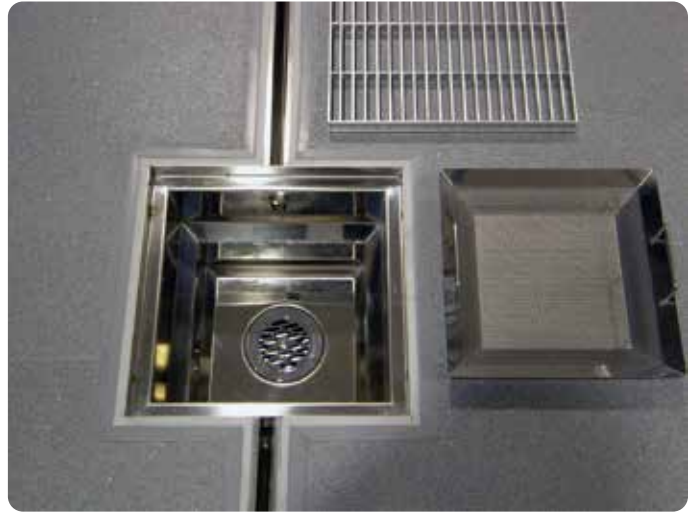

器具洗浄室 AGS20-2

KD-Mシンク

消毒保管庫前 KD-Aシンク・SV1

KD-Aシンク・SV1

調理室 SV1・AGS20-2

KD-Aシンク・SV1

KD-Aシンク・SV1

揚物焼物室 V3-A

V3-A

回転釜前 AGS20-2

AGS20-2

スライドタイプシンク

スライドタイプシンク

釜下保護プレート・AG20-2

釜下保護プレート・AG20-2

検収室 AGS20-2・AG20-2