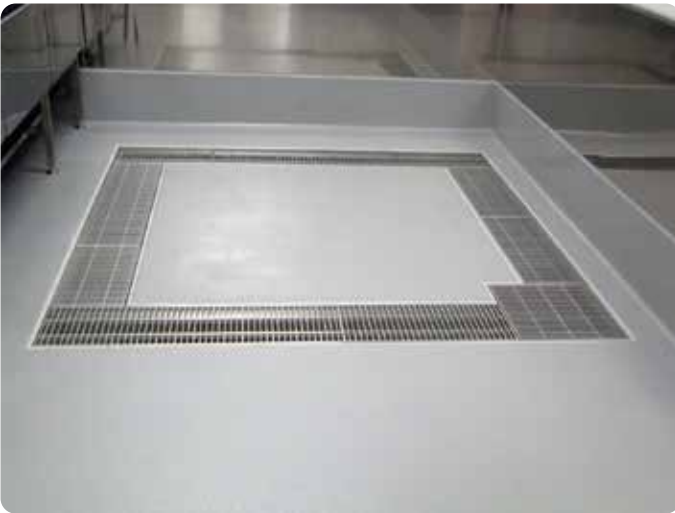

洗浄機室 AGS20-2・SP-2N（特寸サイズ）

SP-2N（特寸サイズ）

洗浄機室 AGS20-2・アルミチェッカープレート

アルミチェッカープレート

洗浄機室 AG20-2・アルミチェッカープレート

アルミチェッカープレート

器具洗浄室 AGS20-2

AGS20-2

器具洗浄室 AGS20-2

KD-Mシンク

消毒保管庫前 KD-Aシンク・SV1

KD-Aシンク・SV1

調理室 SV1・AGS20-2

KD-Aシンク・SV1

KD-Aシンク・SV1

揚物焼物室 V3-A

V3-A

回転釜前 AGS20-2

AGS20-2

スライドタイプシンク

スライドタイプシンク

釜下保護プレート・AG20-2

釜下保護プレート・AG20-2

検収室 AGS20-2・AG20-2