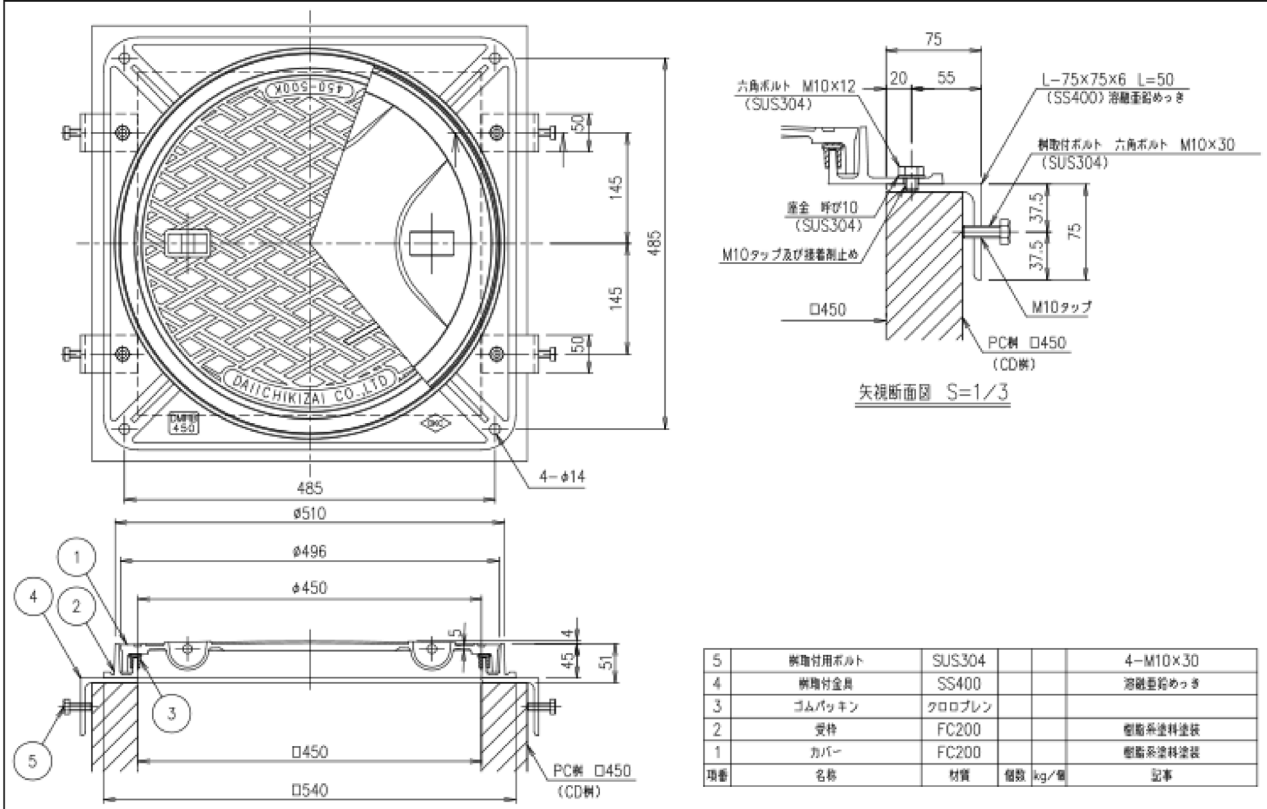

# 一般用マンホールカバー DMHB・Aシリーズ角枠タイプ「柵取付金具」取り付け

2017年10月20日 管理番号：MC1-1710201B 製品分類：マンホールカバー (2021/02/04 修正)

第一機材株式会社

MIBローラー付PC柵用の他に、一般用マンホールカバー DMHB・Aシリーズ角枠タイプに柵取付金具を取り付けることが可能です。

## 参考例・DMHB-P 450 柵取付金具

## 参考例・DMHB-P 600 柵取付金具