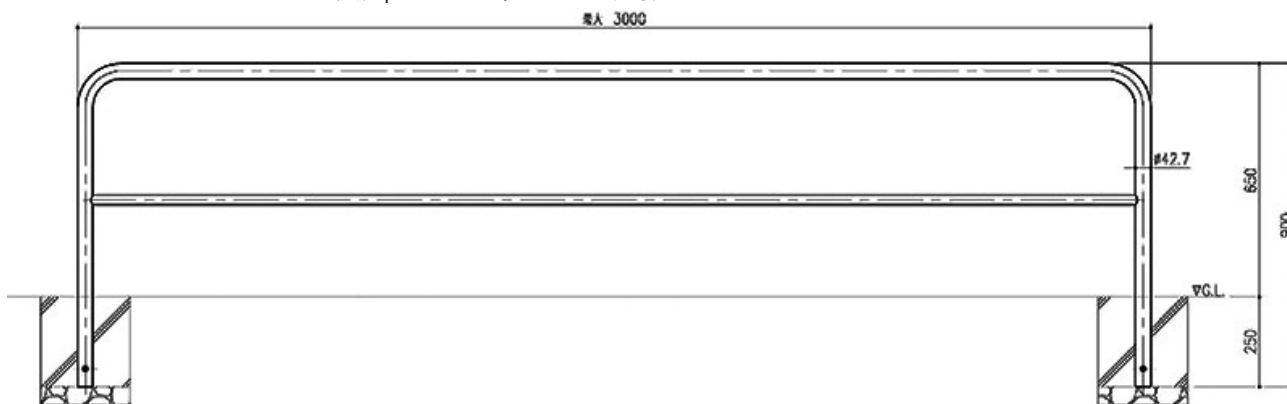

GATE TYPEの最大製作可能サイズ

2016年6月23日 管理番号：CP2-1606235 製品分類：車止め

第一機材株式会社

車止め GATE TYPEの最大製作可能サイズは、下記になります。

- DS4・DS4B・DF4・DF4Bタイプ（支柱φ42.7×H650）W=3000 参考例：DS4B

- DS6・DS6B・DF6・DF6Bタイプ（支柱φ60.5×H650）W=3000 参考例：DS6B

- DS8・DS8B・DF8・DF8Bタイプ（支柱φ76.3×H800）W=2000 参考例：DS8B