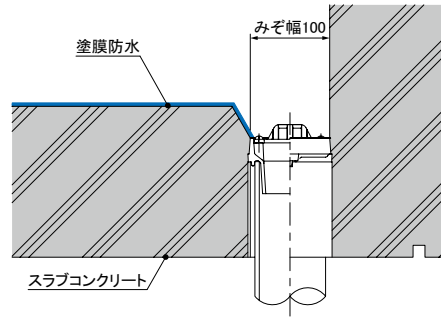

RTD-SH-K.....1-20

- たて口排水用
- モルタル・塗膜防水用
- ねじ込式
- 最上階応用
- みぞ幅100mm用

RS2DM-K.....1-21

- たて口排水用
- モルタル・塗膜防水用
- 差し込式
- バルコニー用
- みぞ幅100mm用
- 住戸両側から開閉可能

RTED-K(B).....1-22

- たて口排水用
- モルタル・塗膜防水用
- ねじ込式
- バルコニー用
- みぞ幅100mm用

RSEDM-K(B)...1-22

- たて口排水用
- モルタル・塗膜防水用
- 差し込式
- バルコニー用
- みぞ幅100mm用

RSLV-D-K.....1-23

- たて口排水用
- モルタル・塗膜防水用
- ねじ込式
- 廊下用・バルコニー・応用
- みぞ幅100mm用

RSLV-B-K.....1-23

- たて口排水用
- モルタル・塗膜防水用
- ねじ込式
- 廊下用・バルコニー中継用
- みぞ幅100mm用