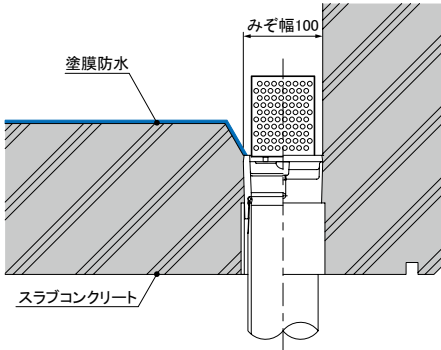

RTD-SH-K.....1-20

- たて口排水用
- モルタル・塗膜防水用
- ねじ込式
- 最上階応用
- みぞ幅100mm用

RS2DM-K.....1-21

- たて口排水用
- モルタル・塗膜防水用
- 差し込式
- バルコニー用
- みぞ幅100mm用
- 住戸両側から開閉可能

RTED-K(B).....1-22

- たて口排水用
- モルタル・塗膜防水用
- ねじ込式
- バルコニー用
- みぞ幅100mm用

RSEDM-K(B)...1-22

- たて口排水用
- モルタル・塗膜防水用
- 差し込式
- バルコニー用
- みぞ幅100mm用

RSLV-D-K.....1-23

- たて口排水用
- モルタル・塗膜防水用
- ねじ込式
- 廊下用・バルコニー・応用
- みぞ幅100mm用

RSLV-B-K.....1-23

- たて口排水用
- モルタル・塗膜防水用
- ねじ込式
- 廊下用・バルコニー中継用
- みぞ幅100mm用