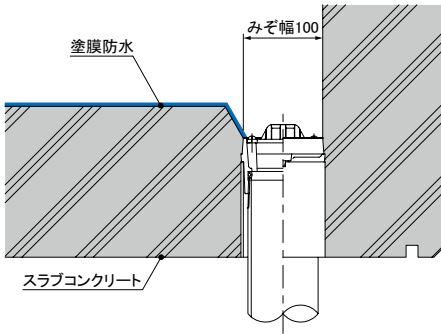

RTD-SH-K.....1-20

- たて口排水用
- モルタル・塗膜防水用
- ねじ込式
- 最上階応用
- みぞ幅100mm用

RS2DM-K.....1-21

- たて口排水用
- モルタル・塗膜防水用
- 差し込式
- バルコニー用
- みぞ幅100mm用
- 住戸両側から開閉可能

RTED-K(B).....1-22

- たて口排水用
- モルタル・塗膜防水用
- ねじ込式
- バルコニー用
- みぞ幅100mm用

RSEDM-K(B)...1-22

- たて口排水用
- モルタル・塗膜防水用
- 差し込式
- バルコニー用
- みぞ幅100mm用

RSLV-D-K.....1-23

- たて口排水用
- モルタル・塗膜防水用
- ねじ込式
- 廊下用・バルコニー・応用
- みぞ幅100mm用

RSLV-B-K.....1-23

- たて口排水用
- モルタル・塗膜防水用
- ねじ込式
- 廊下用・バルコニー中継用
- みぞ幅100mm用