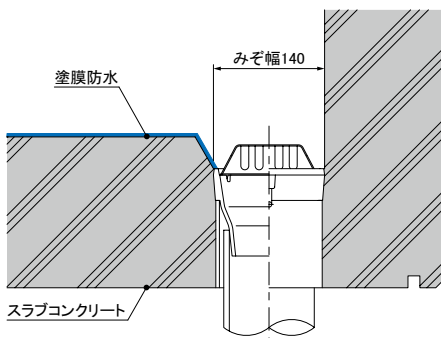

- ●たて口排水用
- ●モルタル・塗膜防水用
- ●差し込式
- ●廊下用・バルコニー・応用
- ●ファンネルドレイン