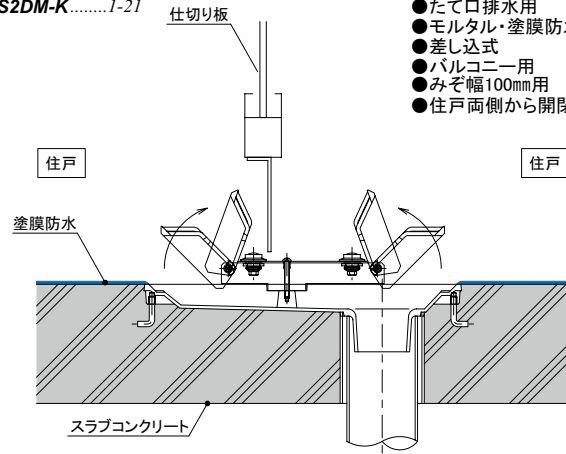

RTD-SH-K.....1-20

- たて口排水用
- モルタル・塗膜防水用
- ねじ込式
- 最上階応用
- みぞ幅100mm用

RS2DM-K.....1-21

- たて口排水用
- モルタル・塗膜防水用
- 差し込式
- バルコニー用
- みぞ幅100mm用
- 住戸両側から開閉可能

RTED-K(B).....1-22

- たて口排水用
- モルタル・塗膜防水用
- ねじ込式
- バルコニー用
- みぞ幅100mm用

RSEDM-K(B)...1-22

- たて口排水用
- モルタル・塗膜防水用
- 差し込式
- バルコニー用
- みぞ幅100mm用

RSLV-D-K.....1-23

- たて口排水用
- モルタル・塗膜防水用
- ねじ込式
- 廊下用・バルコニー・応用
- みぞ幅100mm用

RSLV-B-K.....1-23

- たて口排水用
- モルタル・塗膜防水用
- ねじ込式
- 廊下用・バルコニー中継用
- みぞ幅100mm用