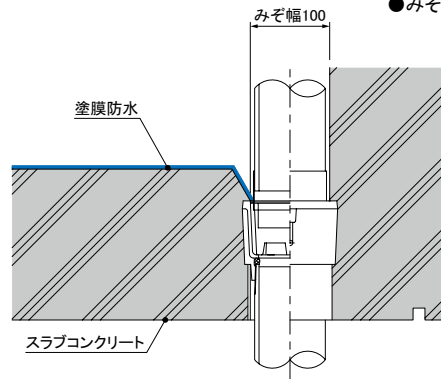

RTD-SH-K.....1-20

- たて口排水用
- モルタル・塗膜防水用
- ねじ込式
- 最上階応用
- みぞ幅100mm用

RS2DM-K.....1-21

- たて口排水用
- モルタル・塗膜防水用
- 差し込式
- バルコニー用
- みぞ幅100mm用
- 住戸両側から開閉可能

RTED-K(B).....1-22

- たて口排水用
- モルタル・塗膜防水用
- ねじ込式
- バルコニー用
- みぞ幅100mm用

RSEDM-K(B)...1-22

- たて口排水用
- モルタル・塗膜防水用
- 差し込式
- バルコニー用
- みぞ幅100mm用

RSLV-D-K.....1-23

- たて口排水用
- モルタル・塗膜防水用
- ねじ込式
- 廊下用・バルコニー・応用
- みぞ幅100mm用

RSLV-B-K.....1-23

- たて口排水用
- モルタル・塗膜防水用
- ねじ込式
- 廊下用・バルコニー中継用
- みぞ幅100mm用