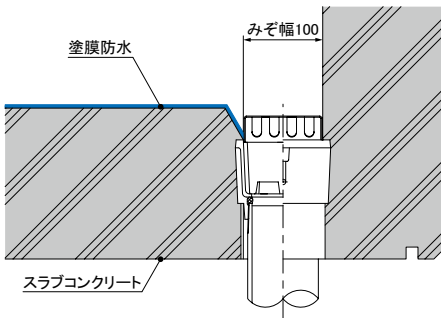

RTD-SH-K.....1-20

- たて口排水用
- モルタル・塗膜防水用
- ねじ込式
- 最上階応用
- みぞ幅100mm用

RS2DM-K.....1-21

- たて口排水用
- モルタル・塗膜防水用
- 差し込式
- バルコニー用
- みぞ幅100mm用
- 住戸両側から開閉可能

RTED-K(B).....1-22

- たて口排水用
- モルタル・塗膜防水用
- ねじ込式
- バルコニー用
- みぞ幅100mm用

RSEDM-K(B)...1-22

- たて口排水用
- モルタル・塗膜防水用
- 差し込式
- バルコニー用
- みぞ幅100mm用

RSLV-D-K.....1-23

- たて口排水用
- モルタル・塗膜防水用
- ねじ込式
- 廊下用・バルコニー・応用
- みぞ幅100mm用

RSLV-B-K.....1-23

- たて口排水用
- モルタル・塗膜防水用
- ねじ込式
- 廊下用・バルコニー中継用
- みぞ幅100mm用