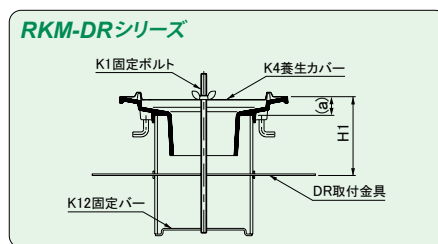

●差し込式 RA-M-DRシリーズ

ドレイン寸法	スペーサー (H1寸法)	(a)寸法 mm	養生カバー	固定バー	固定ボルト
	70 mm				
50	SU3-30	40	K5- 50	K12-SU3	H1寸法100mm以下 K1-200
65	VU3-30		K5- 65	K12-VU3	
75	SU4-30		K5- 75	K12-SU4	
100	SU5-30		K5-100	K12-SU5	H1寸法180mmまで K1-280
125	VU6-30		K5-125	K12-VU6	

●ねじ込式 RP-DRシリーズ

ドレイン寸法	スペーサー (H1寸法)	(a)寸法 mm	養生カバー	固定バー	固定ボルト
	70 mm				
50	VU3-10	60	K4- 50	K12-VU3	H1寸法100mm以下 K1-200
65	SU4-10		K4- 65	K12-SU4	
75	VU4-10		K4- 75	K12-VU4	
100	VU5-10		K4-100	K12-VU5	H1寸法180mmまで K1-280
125	VU6-10		K4-125	K12-VU6	
150	VU8-30	40	K4-150	K12-VU8	

●差し込式 RKM-DRシリーズ

ドレイン寸法	スペーサー (H1寸法)	(a)寸法 mm	養生カバー	固定バー	固定ボルト
	60 mm				
50	SU3-35	25	K4- 50	K12-SU3	H1寸法100mm以下 K1-200
65	VU3-35		K4- 65	K12-VU3	
75	SU4-35		K4- 75	K12-SU4	
100	SU5-35		K4-100	K12-SU5	H1寸法180mmまで K1-280
125	VU6-35		K4-125	K12-VU6	