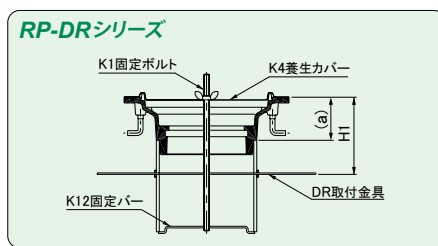

●ねじ込式 RV-DRシリーズ

ドレイン寸法	スペーサー (H1寸法)	(a)寸法 mm	養生カバー	固定バー	固定ボルト
	70 mm				
50	VU3-10	60	K5- 50	K12-VU3	H1寸法100mm以下 K1-200
65	SU4-10		K5- 65	K12-SU4	
75	VU4-10		K5- 75	K12-VU4	
100	VU5-10		K5-100	K12-VU5	H1寸法180mmまで K1-280
125	VU6-10		K5-125	K12-VU6	
150	VU8-30	40	K5-150	K12-VU8	

●差し込式 RA-M-DRシリーズ

ドレイン寸法	スペーサー (H1寸法)	(a)寸法 mm	養生カバー	固定バー	固定ボルト
	70 mm				
50	SU3-30	40	K5- 50	K12-SU3	H1寸法100mm以下 K1-200
65	VU3-30		K5- 65	K12-VU3	
75	SU4-30		K5- 75	K12-SU4	
100	SU5-30		K5-100	K12-SU5	H1寸法180mmまで K1-280
125	VU6-30		K5-125	K12-VU6	

●ねじ込式 RP-DRシリーズ

ドレイン寸法	スペーサー (H1寸法)	(a)寸法 mm	養生カバー	固定バー	固定ボルト
	70 mm				
50	VU3-10	60	K4- 50	K12-VU3	H1寸法100mm以下 K1-200
65	SU4-10		K4- 65	K12-SU4	
75	VU4-10		K4- 75	K12-VU4	
100	VU5-10		K4-100	K12-VU5	H1寸法180mmまで K1-280
125	VU6-10		K4-125	K12-VU6	
150	VU8-30	40	K4-150	K12-VU8	