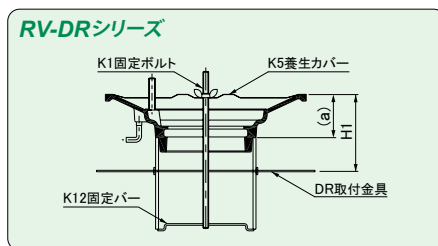

●ねじ込式 RVW-DRシリーズ

ドレイン寸法	スペーサー (H1寸法)	(a)寸法 mm	養生カバー	固定バー	固定ボルト
	65 mm				
75	VU4-15	50	K4- 50	K12-VU4	H1寸法100mm以下 K1-200
100	VU5-15		K4- 65	K12-VU5	
125	VU6-15		K4- 75	K12-VU6	H1寸法180mmまで K1-280
150	VU8-10	55	K4-100	K12-VU8	

●ねじ込式 RV-DRシリーズ

ドレイン寸法	スペーサー (H1寸法)	(a)寸法 mm	養生カバー	固定バー	固定ボルト
	70 mm				
50	VU3-10	60	K5- 50	K12-VU3	H1寸法100mm以下 K1-200
65	SU4-10		K5- 65	K12-SU4	
75	VU4-10		K5- 75	K12-VU4	
100	VU5-10		K5-100	K12-VU5	H1寸法180mmまで K1-280
125	VU6-10		K5-125	K12-VU6	
150	VU8-30	40	K5-150	K12-VU8	

●差し込式 RA-M-DRシリーズ

ドレイン寸法	スペーサー (H1寸法)	(a)寸法 mm	養生カバー	固定バー	固定ボルト
	70 mm				
50	SU3-30	40	K5- 50	K12-SU3	H1寸法100mm以下 K1-200
65	VU3-30		K5- 65	K12-VU3	
75	SU4-30		K5- 75	K12-SU4	
100	SU5-30		K5-100	K12-SU5	H1寸法180mmまで K1-280
125	VU6-30		K5-125	K12-VU6	

●ねじ込式 RP-DRシリーズ

ドレイン寸法	スペーサー (H1寸法)	(a)寸法 mm	養生カバー	固定バー	固定ボルト
	70 mm				
50	VU3-10	60	K4- 50	K12-VU3	H1寸法100mm以下 K1-200
65	SU4-10		K4- 65	K12-SU4	
75	VU4-10		K4- 75	K12-VU4	
100	VU5-10		K4-100	K12-VU5	H1寸法180mmまで K1-280
125	VU6-10		K4-125	K12-VU6	
150	VU8-30	40	K4-150	K12-VU8	