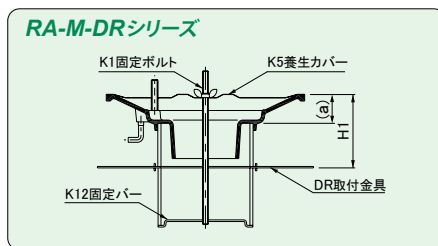

●ねじ込式 RVW-DRシリーズ

ドレイン寸法	スペーサー (H1寸法)	(a)寸法 mm	養生カバー	固定バー	固定ボルト
	65 mm				
75	VU4-15	50	K4- 50	K12-VU4	H1寸法100mm以下 K1-200
100	VU5-15		K4- 65	K12-VU5	
125	VU6-15		K4- 75	K12-VU6	H1寸法180mmまで K1-280
150	VU8-10	55	K4-100	K12-VU8	

●ねじ込式 RV-DRシリーズ

ドレイン寸法	スペーサー (H1寸法)	(a)寸法 mm	養生カバー	固定バー	固定ボルト
	70 mm				
50	VU3-10	60	K5- 50	K12-VU3	H1寸法100mm以下 K1-200
65	SU4-10		K5- 65	K12-SU4	
75	VU4-10		K5- 75	K12-VU4	
100	VU5-10		K5-100	K12-VU5	H1寸法180mmまで K1-280
125	VU6-10		K5-125	K12-VU6	
150	VU8-30	40	K5-150	K12-VU8	

●差し込式 RA-M-DRシリーズ

ドレイン寸法	スペーサー (H1寸法)	(a)寸法 mm	養生カバー	固定バー	固定ボルト
	70 mm				
50	SU3-30	40	K5- 50	K12-SU3	H1寸法100mm以下 K1-200
65	VU3-30		K5- 65	K12-VU3	
75	SU4-30		K5- 75	K12-SU4	
100	SU5-30		K5-100	K12-SU5	H1寸法180mmまで K1-280
125	VU6-30		K5-125	K12-VU6	

●ねじ込式 RP-DRシリーズ

ドレイン寸法	スペーサー (H1寸法)	(a)寸法 mm	養生カバー	固定バー	固定ボルト
	70 mm				
50	VU3-10	60	K4- 50	K12-VU3	H1寸法100mm以下 K1-200
65	SU4-10		K4- 65	K12-SU4	
75	VU4-10		K4- 75	K12-VU4	
100	VU5-10		K4-100	K12-VU5	H1寸法180mmまで K1-280
125	VU6-10		K4-125	K12-VU6	
150	VU8-30	40	K4-150	K12-VU8	