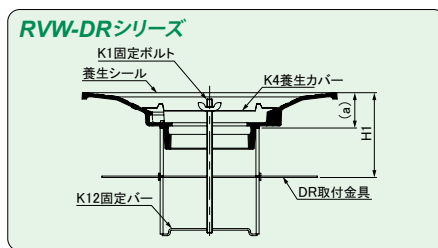

●ねじ込式 RVW-DRシリーズ

ドレイン寸法	スペーサー (H1寸法)	(a)寸法 mm	養生カバー	固定バー	固定ボルト
	65 mm				
75	VU4-15	50	K4- 50	K12-VU4	H1寸法100mm以下 K1-200
100	VU5-15		K4- 65	K12-VU5	
125	VU6-15		K4- 75	K12-VU6	H1寸法180mmまで K1-280
150	VU8-10	55	K4-100	K12-VU8	

●ねじ込式 RV-DRシリーズ

ドレイン寸法	スペーサー (H1寸法)	(a)寸法 mm	養生カバー	固定バー	固定ボルト
	70 mm				
50	VU3-10	60	K5- 50	K12-VU3	H1寸法100mm以下 K1-200
65	SU4-10		K5- 65	K12-SU4	
75	VU4-10		K5- 75	K12-VU4	
100	VU5-10		K5-100	K12-VU5	H1寸法180mmまで K1-280
125	VU6-10		K5-125	K12-VU6	
150	VU8-30	40	K5-150	K12-VU8	

●差し込式 RA-M-DRシリーズ

ドレイン寸法	スペーサー (H1寸法)	(a)寸法 mm	養生カバー	固定バー	固定ボルト
	70 mm				
50	SU3-30	40	K5- 50	K12-SU3	H1寸法100mm以下 K1-200
65	VU3-30		K5- 65	K12-VU3	
75	SU4-30		K5- 75	K12-SU4	
100	SU5-30		K5-100	K12-SU5	H1寸法180mmまで K1-280
125	VU6-30		K5-125	K12-VU6	

●ねじ込式 RP-DRシリーズ

ドレイン寸法	スペーサー (H1寸法)	(a)寸法 mm	養生カバー	固定バー	固定ボルト
	70 mm				
50	VU3-10	60	K4- 50	K12-VU3	H1寸法100mm以下 K1-200
65	SU4-10		K4- 65	K12-SU4	
75	VU4-10		K4- 75	K12-VU4	
100	VU5-10		K4-100	K12-VU5	H1寸法180mmまで K1-280
125	VU6-10		K4-125	K12-VU6	
150	VU8-30	40	K4-150	K12-VU8	