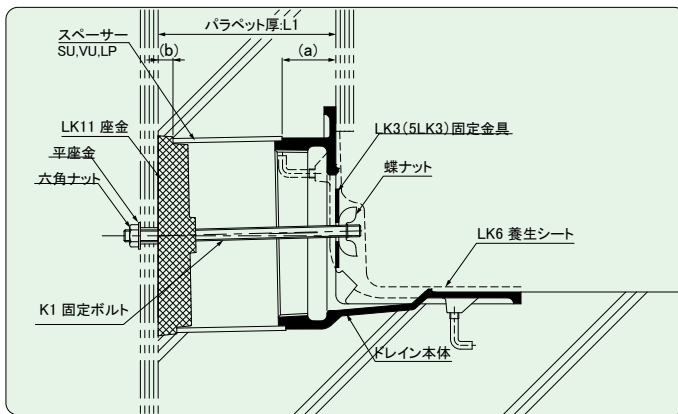

●RL-5Mシリーズ

ドレイン寸法	スペーサー (パラペット厚 L1寸法) (100mm)	固定ボルト (パラペット厚) (100mm)	(a)+(b)寸法 mm	座 金	固定金具	養生シート
50	VU2½ -65	K1-120	*35	LK11-1	LK3 -50	LK6-12
65	VU3 -60			40		
75	SU4 -60		45		LK11-3	5LK3 -65,75
100	SU5 -55			LK11-4	*5LK3 -100	LK6-14
125	VU6 -55			LK11-5	*5LK3 -125	LK6-15
150	LP180-55		LK11-6	*5LK3 -150	LK6-16	

❖ 標準部品取付施工図は下記参照。

●RL-7ML-K

ドレイン寸法	スペーサー (パラペット厚 L1寸法) (100mm)	固定ボルト (パラペット厚) (100mm)	(a)+(b)寸法 mm	座 金	固定金具	養生シート
50	VU2½ -60	K1-120	40	LK11-1	LK3-50	LK6-2
75	SU4 -55			45	LK11-3	

❖ 標準部品取付施工図は下記参照。

RL-5Mシリーズ

RL-7ML-K