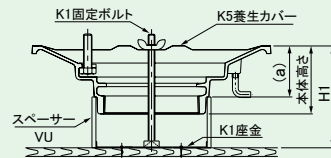

●ねじ込式 SRA-1シリーズ

ドレイン 寸法	スペーサー (H1寸法)		(a)寸法 mm	養生 カバー	座 金	固定ボルト
	90 mm					
50	VU3-30		60	K5- 50	K1-2	H1寸法100mm以下 K1-120 H1寸法150mmまで K1-160
75	VU4-30			K5-100	K1-4	
100	VU5-30			K5-100	K1-6	
125	VU6-30			K5-125	K1-7	
150	VU8-50		40	K5-150	K1-8	

SRA-1シリーズ

●差し込式 SRA-2シリーズ

ドレイン 寸法	スペーサー (H1寸法)		(a)寸法 mm	養生 カバー	座 金	固定ボルト
	85 mm					
50	VU3-45		40	K5- 50	K1-2	H1寸法100mm以下 K1-120 H1寸法150mmまで K1-160
75	VU4-45			K5-100	K1-4	
100	VU5-45			K5-100	K1-6	
125	VU6-45			K5-125	K1-7	