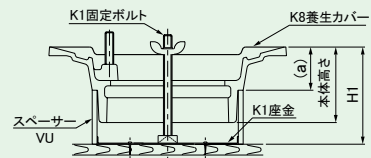

SRA-1シリーズ

●差し込式 SRA-2シリーズ

ドレイン 寸法	スペーサー (H1寸法)		(a)寸法 mm	養生 カバー	座 金	固定ボルト
	85 mm					
50	VU3-45		40	K5- 50	K1-2	H1寸法100mm以下 K1-120 H1寸法150mmまで K1-160
75	VU4-45			K5-100	K1-4	
100	VU5-45			K5-100	K1-6	
125	VU6-45			K5-125	K1-7	

SRA-2シリーズ

●ねじ込式 SRVシリーズ

ドレイン 寸法	スペーサー (H1寸法)		(a)寸法 mm	養生カバー	座 金	固定ボルト
	80 mm					
50	VU3-50		30	K8- 50	K1-2	H1寸法100mm以下 K1-120 H1寸法150mmまで K1-160
75	VU4-50			K8- 75	K1-4	
100	VU5-50			K8-100	K1-6	

SRVシリーズ