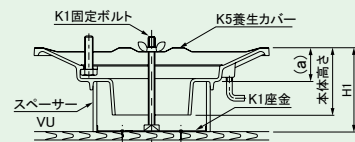

●ねじ込式 SRA-1シリーズ

ドレイン 寸法	スペーサー (H1寸法)		(a)寸法 mm	養生 カバー	座 金	固定ボルト
	90 mm					
50	VU3-30		60	K5- 50	K1-2	H1寸法100mm以下 K1-120 H1寸法150mmまで K1-160
75	VU4-30			K5-100	K1-4	
100	VU5-30			K5-100	K1-6	
125	VU6-30			K5-125	K1-7	
150	VU8-50		40	K5-150	K1-8	

SRA-1シリーズ

●差し込式 SRA-2シリーズ

ドレイン 寸法	スペーサー (H1寸法)		(a)寸法 mm	養生 カバー	座 金	固定ボルト
	85 mm					
50	VU3-45		40	K5- 50	K1-2	H1寸法100mm以下 K1-120 H1寸法150mmまで K1-160
75	VU4-45			K5-100	K1-4	
100	VU5-45			K5-100	K1-6	
125	VU6-45			K5-125	K1-7	

SRA-2シリーズ

●ねじ込式 SRVシリーズ

ドレイン 寸法	スペーサー (H1寸法)		(a)寸法 mm	養生カバー	座 金	固定ボルト
	80 mm					
50	VU3-50		30	K8- 50	K1-2	H1寸法100mm以下 K1-120 H1寸法150mmまで K1-160
75	VU4-50			K8- 75	K1-4	
100	VU5-50			K8-100	K1-6	

SRVシリーズ

●差し込式 SRAシリーズ

ドレイン 寸法	スペーサー (H1寸法)		(a)寸法 mm	養生カバー	座 金	固定ボルト
	75 mm					
50	VU3-45		30	K8- 50	K1-2	H1寸法100mm以下 K1-120 H1寸法150mmまで K1-160
75	VU4-45			K8- 75	K1-4	
100	VU5-45			K8-100	K1-6	

SRAシリーズ

●ねじ込式 SRM-1シリーズ

ドレイン 寸法	スペーサー (H1寸法)		(a)寸法 mm	養生 カバー	座 金	固定ボルト
	100 mm					
50	VU3-40		60	K4- 50	K1-2	H1寸法100mm以下 K1-120 H1寸法150mmまで K1-160
75	VU4-40			K4- 75	K1-4	
100	VU5-40			K4-100	K1-6	

SRM-1シリーズ

●差し込式 SRM-2シリーズ

ドレイン 寸法	スペーサー (H1寸法)		(a)寸法 mm	養生 カバー	座 金	固定ボルト
	85 mm					
50	VU3-55		30	K4- 50	K1-2	H1寸法100mm以下 K1-120 H1寸法150mmまで K1-160
75	VU4-55			K4- 75	K1-4	
100	VU5-55			K4-100	K1-6	

SRM-2シリーズ