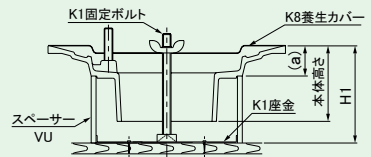

SRA-2シリーズ

●ねじ込式 SRVシリーズ

ドレイン 寸法	スペーサー (H1寸法)		(a)寸法 mm	養生カバー	座 金	固定ボルト
	80 mm					
50	VU3-50		30	K8- 50	K1-2	H1寸法100mm以下 K1-120 H1寸法150mmまで K1-160
75	VU4-50			K8- 75	K1-4	
100	VU5-50			K8-100	K1-6	

SRVシリーズ

●差し込式 SRAシリーズ

ドレイン 寸法	スペーサー (H1寸法)		(a)寸法 mm	養生カバー	座 金	固定ボルト
	75 mm					
50	VU3-45		30	K8- 50	K1-2	H1寸法100mm以下 K1-120 H1寸法150mmまで K1-160
75	VU4-45			K8- 75	K1-4	
100	VU5-45			K8-100	K1-6	

SRAシリーズ

●ねじ込式 SRM-1シリーズ