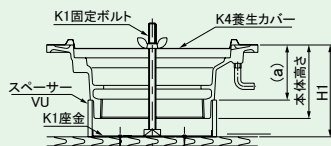

●差し込式 SRAシリーズ

ドレイン 寸法	スペーサー (H1寸法)		(a)寸法 mm	養生カバー	座 金	固定ボルト
	75 mm					
50	VU3-45		30	K8- 50	K1-2	H1寸法100mm以下 K1-120 H1寸法150mmまで K1-160
75	VU4-45			K8- 75	K1-4	
100	VU5-45			K8-100	K1-6	

SRAシリーズ

●ねじ込式 SRM-1シリーズ

ドレイン 寸法	スペーサー (H1寸法)		(a)寸法 mm	養生 カバー	座 金	固定ボルト
	100 mm					
50	VU3-40		60	K4- 50	K1-2	H1寸法100mm以下 K1-120 H1寸法150mmまで K1-160
75	VU4-40			K4- 75	K1-4	
100	VU5-40			K4-100	K1-6	

SRM-1シリーズ

●差し込式 SRM-2シリーズ

ドレイン 寸法	スペーサー (H1寸法)		(a)寸法 mm	養生 カバー	座 金	固定ボルト
	85 mm					
50	VU3-55		30	K4- 50	K1-2	H1寸法100mm以下 K1-120 H1寸法150mmまで K1-160
75	VU4-55			K4- 75	K1-4	
100	VU5-55			K4-100	K1-6	