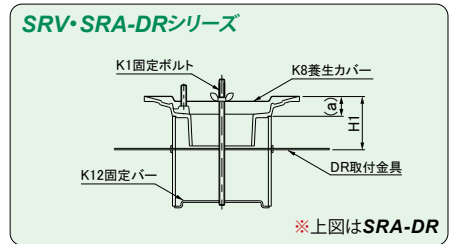

SRM-2シリーズ

●ねじ込式 SRA-1-DRシリーズ

ドレイン寸法	スペーサー (H1寸法)	(a)寸法 mm	養生カバー	固定バー	固定ボルト
	70 mm				
50	VU3-10	60	K5- 50	K12-VU3	H1寸法100mm以下 K1-200 H1寸法180mmまで K1-280
75	VU4-10		K5-100	K12-VU4	
100	VU5-10		K5-100	K12-VU5	
125	VU6-10		K5-125	K12-VU6	
150	VU8-30	40	K5-150	K12-VU8	

●差し込式 デッキプレート用 SRA-2-DRシリーズ

ドレイン寸法	スペーサー (H1寸法)	(a)寸法 mm	養生カバー	固定バー	固定ボルト
	60 mm				
50	VU3-20	40	K5- 50	K12-VU3	H1寸法100mm以下 K1-200 H1寸法180mmまで K1-280
75	VU4-20		K5-100	K12-VU4	
100	VU5-20		K5-100	K12-VU5	
125	VU6-20		K5-125	K12-VU6	

●ねじ込式 デッキプレート用 SRV-DRシリーズ

●差し込式 デッキプレート用 SRA-DRシリーズ

ドレイン寸法	スペーサー (H1寸法)	(a)寸法 mm	養生カバー	固定バー	固定ボルト
	70 mm				
50	VU3-40	30	K8- 50	K12-VU3	H1寸法100mm以下 K1-200 H1寸法180mmまで K1-280
75	VU4-40		K8- 75	K12-VU4	
100	VU5-40		K8-100	K12-VU5	

●ねじ込式 SRM-1-DRシリーズ

ドレイン寸法	スペーサー (H1寸法)	(a)寸法 mm	養生カバー	固定バー	固定ボルト
	70 mm				
50	VU3-10	60	K4- 50	K12-VU3	H1寸法100mm以下 K1-200 H1寸法180mmまで K1-280
75	VU4-10		K4- 75	K12-VU4	
100	VU5-10		K4-100	K12-VU5	

●差し込式 デッキプレート用 SRM-2-DRシリーズ