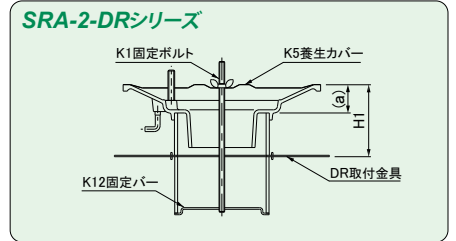

SRM-2シリーズ

●ねじ込式 SRA-1-DRシリーズ

ドレイン寸法	スペーサー (H1寸法)	(a)寸法 mm	養生カバー	固定バー	固定ボルト
	70 mm				
50	VU3-10	60	K5- 50	K12-VU3	H1寸法100mm以下 K1-200 H1寸法180mmまで K1-280
75	VU4-10		K5-100	K12-VU4	
100	VU5-10		K5-100	K12-VU5	
125	VU6-10		K5-125	K12-VU6	
150	VU8-30	40	K5-150	K12-VU8	

●差し込式 デッキプレート用 SRA-2-DRシリーズ

ドレイン寸法	スペーサー (H1寸法)	(a)寸法 mm	養生カバー	固定バー	固定ボルト
	60 mm				
50	VU3-20	40	K5- 50	K12-VU3	H1寸法100mm以下 K1-200 H1寸法180mmまで K1-280
75	VU4-20		K5-100	K12-VU4	
100	VU5-20		K5-100	K12-VU5	
125	VU6-20		K5-125	K12-VU6	