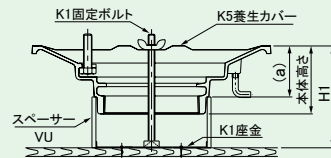

●ねじ込式 SRA-1シリーズ

ドレイン 寸法	スペーサー (H1寸法)		(a)寸法 mm	養生 カバー	座 金	固定ボルト
	90 mm					
50	VU3-30		60	K5- 50	K1-2	H1寸法100mm以下 K1-120 H1寸法150mmまで K1-160
75	VU4-30			K5-100	K1-4	
100	VU5-30			K5-100	K1-6	
125	VU6-30			K5-125	K1-7	
150	VU8-50		40	K5-150	K1-8	

SRA-1シリーズ