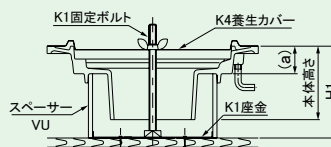

ドレイン 寸法	スペーサー (H1寸法)		(a)寸法 mm	養生 カバー	座 金	固定ボルト
	100 mm					
50	VU3-40		60	K4- 50	K1-2	H1寸法100mm以下 K1-120 H1寸法150mmまで K1-160
75	VU4-40			K4- 75	K1-4	
100	VU5-40			K4-100	K1-6	

SRM-1シリーズ

●差し込式 SRM-2シリーズ

ドレイン 寸法	スペーサー (H1寸法)		(a)寸法 mm	養生 カバー	座 金	固定ボルト
	85 mm					
50	VU3-55		30	K4- 50	K1-2	H1寸法100mm以下 K1-120 H1寸法150mmまで K1-160
75	VU4-55			K4- 75	K1-4	
100	VU5-55			K4-100	K1-6	

SRM-2シリーズ

●ねじ込式 SRA-1-DRシリーズ

ドレイン寸法	スペーサー (H1寸法)	(a)寸法 mm	養生カバー	固定バー	固定ボルト
	70 mm				
50	VU3-10	60	K5- 50	K12-VU3	H1寸法100mm以下 K1-200 H1寸法180mmまで K1-280
75	VU4-10		K5-100	K12-VU4	
100	VU5-10		K5-100	K12-VU5	
125	VU6-10		K5-125	K12-VU6	
150	VU8-30	40	K5-150	K12-VU8	