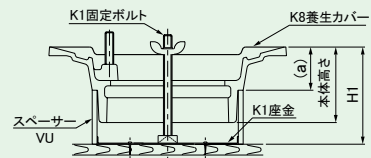

●ねじ込式 SRA-1シリーズ

ドレイン 寸法	スペーサー (H1寸法)		(a)寸法 mm	養生 カバー	座 金	固定ボルト
	90 mm					
50	VU3-30		60	K5- 50	K1-2	H1寸法100mm以下 K1-120 H1寸法150mmまで K1-160
75	VU4-30			K5-100	K1-4	
100	VU5-30			K5-100	K1-6	
125	VU6-30			K5-125	K1-7	
150	VU8-50		40	K5-150	K1-8	

SRA-1シリーズ

●差し込式 SRA-2シリーズ

ドレイン 寸法	スペーサー (H1寸法)		(a)寸法 mm	養生 カバー	座 金	固定ボルト
	85 mm					
50	VU3-45		40	K5- 50	K1-2	H1寸法100mm以下 K1-120 H1寸法150mmまで K1-160
75	VU4-45			K5-100	K1-4	
100	VU5-45			K5-100	K1-6	
125	VU6-45			K5-125	K1-7	

SRA-2シリーズ

●ねじ込式 SRVシリーズ

ドレイン 寸法	スペーサー (H1寸法)		(a)寸法 mm	養生カバー	座 金	固定ボルト
	80 mm					
50	VU3-50		30	K8- 50	K1-2	H1寸法100mm以下 K1-120 H1寸法150mmまで K1-160
75	VU4-50			K8- 75	K1-4	
100	VU5-50			K8-100	K1-6	

SRVシリーズ

●差し込式 SRAシリーズ

ドレイン 寸法	スペーサー (H1寸法)		(a)寸法 mm	養生カバー	座 金	固定ボルト
	75 mm					
50	VU3-45		30	K8- 50	K1-2	H1寸法100mm以下 K1-120 H1寸法150mmまで K1-160
75	VU4-45			K8- 75	K1-4	
100	VU5-45			K8-100	K1-6	

SRAシリーズ

●ねじ込式 SRM-1シリーズ

ドレイン 寸法	スペーサー (H1寸法)		(a)寸法 mm	養生 カバー	座 金	固定ボルト
	100 mm					
50	VU3-40		60	K4- 50	K1-2	H1寸法100mm以下 K1-120 H1寸法150mmまで K1-160
75	VU4-40			K4- 75	K1-4	
100	VU5-40			K4-100	K1-6	

SRM-1シリーズ

●差し込式 SRM-2シリーズ

ドレイン 寸法	スペーサー (H1寸法)		(a)寸法 mm	養生 カバー	座 金	固定ボルト
	85 mm					
50	VU3-55		30	K4- 50	K1-2	H1寸法100mm以下 K1-120 H1寸法150mmまで K1-160
75	VU4-55			K4- 75	K1-4	
100	VU5-55			K4-100	K1-6	

SRM-2シリーズ