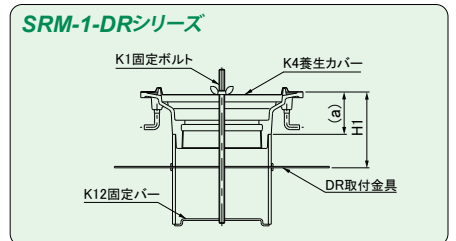

●差し込式 デッキプレート用 SRA-2-DRシリーズ

ドレイン寸法	スペーサー (H1寸法)	(a)寸法 mm	養生カバー	固定バー	固定ボルト
	60 mm				
50	VU3-20	40	K5- 50	K12-VU3	H1寸法100mm以下 K1-200 H1寸法180mmまで K1-280
75	VU4-20		K5-100	K12-VU4	
100	VU5-20		K5-100	K12-VU5	
125	VU6-20		K5-125	K12-VU6	

●ねじ込式 デッキプレート用 SRV-DRシリーズ

●差し込式 デッキプレート用 SRA-DRシリーズ

ドレイン寸法	スペーサー (H1寸法)	(a)寸法 mm	養生カバー	固定バー	固定ボルト
	70 mm				
50	VU3-40	30	K8- 50	K12-VU3	H1寸法100mm以下 K1-200 H1寸法180mmまで K1-280
75	VU4-40		K8- 75	K12-VU4	
100	VU5-40		K8-100	K12-VU5	

●ねじ込式 SRM-1-DRシリーズ

ドレイン寸法	スペーサー (H1寸法)	(a)寸法 mm	養生カバー	固定バー	固定ボルト
	70 mm				
50	VU3-10	60	K4- 50	K12-VU3	H1寸法100mm以下 K1-200 H1寸法180mmまで K1-280
75	VU4-10		K4- 75	K12-VU4	
100	VU5-10		K4-100	K12-VU5	

●差し込式 デッキプレート用 SRM-2-DRシリーズ