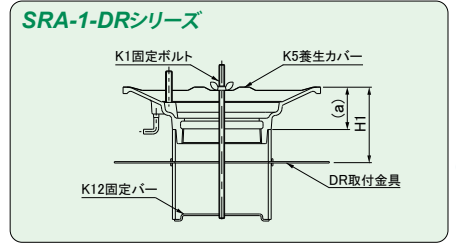

ドレイン 寸法	スペーサー (H1寸法)		(a)寸法 mm	養生 カバー	座 金	固定ボルト
	100 mm					
50	VU3-40		60	K4- 50	K1-2	H1寸法100mm以下 K1-120 H1寸法150mmまで K1-160
75	VU4-40			K4- 75	K1-4	
100	VU5-40			K4-100	K1-6	

SRM-1シリーズ

●差し込式 SRM-2シリーズ

ドレイン 寸法	スペーサー (H1寸法)		(a)寸法 mm	養生 カバー	座 金	固定ボルト
	85 mm					
50	VU3-55		30	K4- 50	K1-2	H1寸法100mm以下 K1-120 H1寸法150mmまで K1-160
75	VU4-55			K4- 75	K1-4	
100	VU5-55			K4-100	K1-6	

SRM-2シリーズ

●ねじ込式 SRA-1-DRシリーズ

ドレイン寸法	スペーサー (H1寸法)	(a)寸法 mm	養生カバー	固定バー	固定ボルト
	70 mm				
50	VU3-10	60	K5- 50	K12-VU3	H1寸法100mm以下 K1-200 H1寸法180mmまで K1-280
75	VU4-10		K5-100	K12-VU4	
100	VU5-10		K5-100	K12-VU5	
125	VU6-10		K5-125	K12-VU6	
150	VU8-30	40	K5-150	K12-VU8	