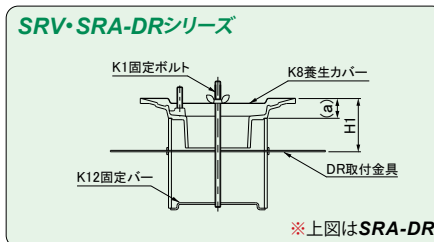

●差し込式 デッキプレート用 SRA-2-DRシリーズ

ドレイン寸法	スペーサー (H1寸法)	(a)寸法 mm	養生カバー	固定バー	固定ボルト
	60 mm				
50	VU3-20	40	K5- 50	K12-VU3	H1寸法100mm以下 K1-200 H1寸法180mmまで K1-280
75	VU4-20		K5-100	K12-VU4	
100	VU5-20		K5-100	K12-VU5	
125	VU6-20		K5-125	K12-VU6	

●ねじ込式 デッキプレート用 SRV-DRシリーズ

●差し込式 デッキプレート用 SRA-DRシリーズ

ドレイン寸法	スペーサー (H1寸法)	(a)寸法 mm	養生カバー	固定バー	固定ボルト
	70 mm				
50	VU3-40	30	K8- 50	K12-VU3	H1寸法100mm以下 K1-200 H1寸法180mmまで K1-280
75	VU4-40		K8- 75	K12-VU4	
100	VU5-40		K8-100	K12-VU5	

●ねじ込式 SRM-1-DRシリーズ

ドレイン寸法	スペーサー (H1寸法)	(a)寸法 mm	養生カバー	固定バー	固定ボルト
	70 mm				
50	VU3-10	60	K4- 50	K12-VU3	H1寸法100mm以下 K1-200 H1寸法180mmまで K1-280
75	VU4-10		K4- 75	K12-VU4	
100	VU5-10		K4-100	K12-VU5	

●差し込式 デッキプレート用 SRM-2-DRシリーズ