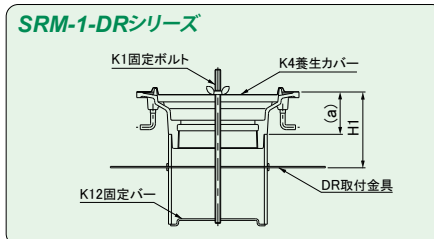

●ねじ込式 デッキプレート用 SRV-DRシリーズ

●差し込式 デッキプレート用 SRA-DRシリーズ

ドレイン寸法	スペーサー (H1寸法)	(a)寸法 mm	養生カバー	固定バー	固定ボルト
	70 mm				
50	VU3-40	30	K8- 50	K12-VU3	H1寸法100mm以下 K1-200 H1寸法180mmまで K1-280
75	VU4-40		K8- 75	K12-VU4	
100	VU5-40		K8-100	K12-VU5	

●ねじ込式 SRM-1-DRシリーズ

ドレイン寸法	スペーサー (H1寸法)	(a)寸法 mm	養生カバー	固定バー	固定ボルト
	70 mm				
50	VU3-10	60	K4- 50	K12-VU3	H1寸法100mm以下 K1-200 H1寸法180mmまで K1-280
75	VU4-10		K4- 75	K12-VU4	
100	VU5-10		K4-100	K12-VU5	

●差し込式 デッキプレート用 SRM-2-DRシリーズ