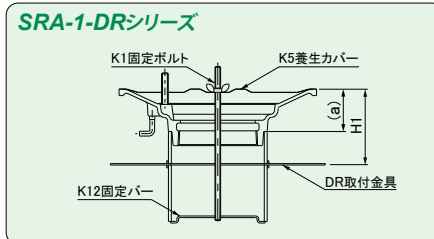

●ねじ込式 SRA-1-DRシリーズ

ドレイン寸法	スペーサー (H1寸法)	(a)寸法 mm	養生カバー	固定バー	固定ボルト
	70 mm				
50	VU3-10	60	K5- 50	K12-VU3	H1寸法100mm以下 K1-200 H1寸法180mmまで K1-280
75	VU4-10		K5-100	K12-VU4	
100	VU5-10		K5-100	K12-VU5	
125	VU6-10		K5-125	K12-VU6	
150	VU8-30	40	K5-150	K12-VU8	

●差し込式 デッキプレート用 SRA-2-DRシリーズ

ドレイン寸法	スペーサー (H1寸法)	(a)寸法 mm	養生カバー	固定バー	固定ボルト
	60 mm				
50	VU3-20	40	K5- 50	K12-VU3	H1寸法100mm以下 K1-200 H1寸法180mmまで K1-280
75	VU4-20		K5-100	K12-VU4	
100	VU5-20		K5-100	K12-VU5	
125	VU6-20		K5-125	K12-VU6	

●ねじ込式 デッキプレート用 SRV-DRシリーズ

●差し込式 デッキプレート用 SRA-DRシリーズ

ドレイン寸法	スペーサー (H1寸法)	(a)寸法 mm	養生カバー	固定バー	固定ボルト
	70 mm				
50	VU3-40	30	K8- 50	K12-VU3	H1寸法100mm以下 K1-200 H1寸法180mmまで K1-280
75	VU4-40		K8- 75	K12-VU4	
100	VU5-40		K8-100	K12-VU5	

●ねじ込式 SRM-1-DRシリーズ

ドレイン寸法	スペーサー (H1寸法)	(a)寸法 mm	養生カバー	固定バー	固定ボルト
	70 mm				
50	VU3-10	60	K4- 50	K12-VU3	H1寸法100mm以下 K1-200 H1寸法180mmまで K1-280
75	VU4-10		K4- 75	K12-VU4	
100	VU5-10		K4-100	K12-VU5	

●差し込式 デッキプレート用 SRM-2-DRシリーズ