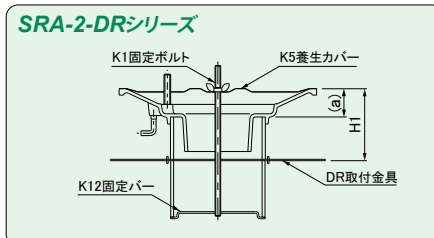

●ねじ込式 SRA-1-DRシリーズ

ドレイン寸法	スペーサー (H1寸法)	(a)寸法 mm	養生カバー	固定バー	固定ボルト
	70 mm				
50	VU3-10	60	K5- 50	K12-VU3	H1寸法100mm以下 K1-200 H1寸法180mmまで K1-280
75	VU4-10		K5-100	K12-VU4	
100	VU5-10		K5-100	K12-VU5	
125	VU6-10		K5-125	K12-VU6	
150	VU8-30	40	K5-150	K12-VU8	

●差し込式 デッキプレート用 SRA-2-DRシリーズ

ドレイン寸法	スペーサー (H1寸法)	(a)寸法 mm	養生カバー	固定バー	固定ボルト
	60 mm				
50	VU3-20	40	K5- 50	K12-VU3	H1寸法100mm以下 K1-200 H1寸法180mmまで K1-280
75	VU4-20		K5-100	K12-VU4	
100	VU5-20		K5-100	K12-VU5	
125	VU6-20		K5-125	K12-VU6	

●ねじ込式 デッキプレート用 SRV-DRシリーズ

●差し込式 デッキプレート用 SRA-DRシリーズ

ドレイン寸法	スペーサー (H1寸法)	(a)寸法 mm	養生カバー	固定バー	固定ボルト
	70 mm				
50	VU3-40	30	K8- 50	K12-VU3	H1寸法100mm以下 K1-200 H1寸法180mmまで K1-280
75	VU4-40		K8- 75	K12-VU4	
100	VU5-40		K8-100	K12-VU5	

●ねじ込式 SRM-1-DRシリーズ

ドレイン寸法	スペーサー (H1寸法)	(a)寸法 mm	養生カバー	固定バー	固定ボルト
	70 mm				
50	VU3-10	60	K4- 50	K12-VU3	H1寸法100mm以下 K1-200 H1寸法180mmまで K1-280
75	VU4-10		K4- 75	K12-VU4	
100	VU5-10		K4-100	K12-VU5	

●差し込式 デッキプレート用 SRM-2-DRシリーズ