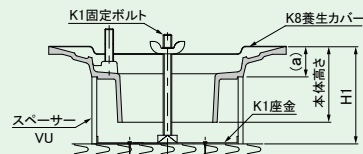

●ねじ込式 SRA-1シリーズ

ドレイン 寸法	スペーサー (H1寸法)		(a)寸法 mm	養生 カバー	座 金	固定ボルト
	90 mm					
50	VU3-30		60	K5- 50	K1-2	H1寸法100mm以下 K1-120 H1寸法150mmまで K1-160
75	VU4-30			K5-100	K1-4	
100	VU5-30			K5-100	K1-6	
125	VU6-30			K5-125	K1-7	
150	VU8-50		40	K5-150	K1-8	

SRA-1シリーズ

●差し込式 SRA-2シリーズ

ドレイン 寸法	スペーサー (H1寸法)		(a)寸法 mm	養生 カバー	座 金	固定ボルト
	85 mm					
50	VU3-45		40	K5- 50	K1-2	H1寸法100mm以下 K1-120 H1寸法150mmまで K1-160
75	VU4-45			K5-100	K1-4	
100	VU5-45			K5-100	K1-6	
125	VU6-45			K5-125	K1-7	

SRA-2シリーズ

●ねじ込式 SRVシリーズ

ドレイン 寸法	スペーサー (H1寸法)		(a)寸法 mm	養生カバー	座 金	固定ボルト
	80 mm					
50	VU3-50		30	K8- 50	K1-2	H1寸法100mm以下 K1-120 H1寸法150mmまで K1-160
75	VU4-50			K8- 75	K1-4	
100	VU5-50			K8-100	K1-6	

SRVシリーズ

●差し込式 SRAシリーズ

ドレイン 寸法	スペーサー (H1寸法)		(a)寸法 mm	養生カバー	座 金	固定ボルト
	75 mm					
50	VU3-45		30	K8- 50	K1-2	H1寸法100mm以下 K1-120 H1寸法150mmまで K1-160
75	VU4-45			K8- 75	K1-4	
100	VU5-45			K8-100	K1-6	

SRAシリーズ

●ねじ込式 SRM-1シリーズ

ドレイン 寸法	スペーサー (H1寸法)		(a)寸法 mm	養生 カバー	座 金	固定ボルト
	100 mm					
50	VU3-40		60	K4- 50	K1-2	H1寸法100mm以下 K1-120 H1寸法150mmまで K1-160
75	VU4-40			K4- 75	K1-4	
100	VU5-40			K4-100	K1-6	

SRM-1シリーズ

●差し込式 SRM-2シリーズ

ドレイン 寸法	スペーサー (H1寸法)		(a)寸法 mm	養生 カバー	座 金	固定ボルト
	85 mm					
50	VU3-55		30	K4- 50	K1-2	H1寸法100mm以下 K1-120 H1寸法150mmまで K1-160
75	VU4-55			K4- 75	K1-4	
100	VU5-55			K4-100	K1-6	

SRM-2シリーズ