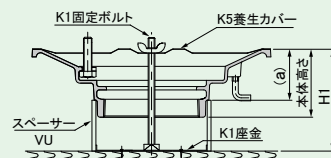

●ねじ込式 SRA-1シリーズ

ドレイン 寸法	スペーサー (H1寸法)		(a)寸法 mm	養生 カバー	座 金	固定ボルト
	90 mm					
50	VU3-30		60	K5- 50	K1-2	H1寸法100mm以下 K1-120 H1寸法150mmまで K1-160
75	VU4-30			K5-100	K1-4	
100	VU5-30			K5-100	K1-6	
125	VU6-30			K5-125	K1-7	
150	VU8-50		40	K5-150	K1-8	

SRA-1シリーズ