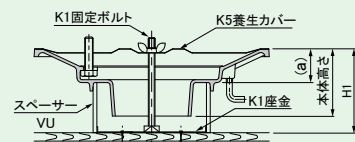

●ねじ込式 SRA-1シリーズ

ドレイン 寸法	スペーサー (H1寸法)		(a)寸法 mm	養生 カバー	座 金	固定ボルト
	90 mm					
50	VU3-30		60	K5- 50	K1-2	H1寸法100mm以下 K1-120 H1寸法150mmまで K1-160
75	VU4-30			K5-100	K1-4	
100	VU5-30			K5-100	K1-6	
125	VU6-30			K5-125	K1-7	
150	VU8-50		40	K5-150	K1-8	

SRA-1シリーズ

●差し込式 SRA-2シリーズ

ドレイン 寸法	スペーサー (H1寸法)		(a)寸法 mm	養生 カバー	座 金	固定ボルト
	85 mm					
50	VU3-45		40	K5- 50	K1-2	H1寸法100mm以下 K1-120 H1寸法150mmまで K1-160
75	VU4-45			K5-100	K1-4	
100	VU5-45			K5-100	K1-6	
125	VU6-45			K5-125	K1-7	

SRA-2シリーズ

●ねじ込式 SRVシリーズ

ドレイン 寸法	スペーサー (H1寸法)		(a)寸法 mm	養生カバー	座 金	固定ボルト
	80 mm					
50	VU3-50		30	K8- 50	K1-2	H1寸法100mm以下 K1-120 H1寸法150mmまで K1-160
75	VU4-50			K8- 75	K1-4	
100	VU5-50			K8-100	K1-6	

SRVシリーズ

●差し込式 SRAシリーズ

ドレイン 寸法	スペーサー (H1寸法)		(a)寸法 mm	養生カバー	座 金	固定ボルト
	75 mm					
50	VU3-45		30	K8- 50	K1-2	H1寸法100mm以下 K1-120 H1寸法150mmまで K1-160
75	VU4-45			K8- 75	K1-4	
100	VU5-45			K8-100	K1-6	

SRAシリーズ

●ねじ込式 SRM-1シリーズ

ドレイン 寸法	スペーサー (H1寸法)		(a)寸法 mm	養生 カバー	座 金	固定ボルト
	100 mm					
50	VU3-40		60	K4- 50	K1-2	H1寸法100mm以下 K1-120 H1寸法150mmまで K1-160
75	VU4-40			K4- 75	K1-4	
100	VU5-40			K4-100	K1-6	

SRM-1シリーズ

●差し込式 SRM-2シリーズ

ドレイン 寸法	スペーサー (H1寸法)		(a)寸法 mm	養生 カバー	座 金	固定ボルト
	85 mm					
50	VU3-55		30	K4- 50	K1-2	H1寸法100mm以下 K1-120 H1寸法150mmまで K1-160
75	VU4-55			K4- 75	K1-4	
100	VU5-55			K4-100	K1-6	

SRM-2シリーズ