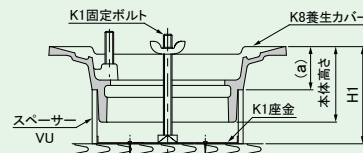

●ねじ込式 SRA-1シリーズ

ドレイン 寸法	スペーサー (H1寸法)		(a)寸法 mm	養生 カバー	座 金	固定ボルト
	90 mm					
50	VU3-30		60	K5- 50	K1-2	H1寸法100mm以下 K1-120 H1寸法150mmまで K1-160
75	VU4-30			K5-100	K1-4	
100	VU5-30			K5-100	K1-6	
125	VU6-30			K5-125	K1-7	
150	VU8-50		40	K5-150	K1-8	

SRA-1シリーズ

●差し込式 SRA-2シリーズ

ドレイン 寸法	スペーサー (H1寸法)		(a)寸法 mm	養生 カバー	座 金	固定ボルト
	85 mm					
50	VU3-45		40	K5- 50	K1-2	H1寸法100mm以下 K1-120 H1寸法150mmまで K1-160
75	VU4-45			K5-100	K1-4	
100	VU5-45			K5-100	K1-6	
125	VU6-45			K5-125	K1-7	

SRA-2シリーズ

●ねじ込式 SRVシリーズ

ドレイン 寸法	スペーサー (H1寸法)		(a)寸法 mm	養生カバー	座 金	固定ボルト
	80 mm					
50	VU3-50		30	K8- 50	K1-2	H1寸法100mm以下 K1-120 H1寸法150mmまで K1-160
75	VU4-50			K8- 75	K1-4	
100	VU5-50			K8-100	K1-6	

SRVシリーズ

●差し込式 SRAシリーズ

ドレイン 寸法	スペーサー (H1寸法)		(a)寸法 mm	養生カバー	座 金	固定ボルト
	75 mm					
50	VU3-45		30	K8- 50	K1-2	H1寸法100mm以下 K1-120 H1寸法150mmまで K1-160
75	VU4-45			K8- 75	K1-4	
100	VU5-45			K8-100	K1-6	

SRAシリーズ

●ねじ込式 SRM-1シリーズ

ドレイン 寸法	スペーサー (H1寸法)		(a)寸法 mm	養生 カバー	座 金	固定ボルト
	100 mm					
50	VU3-40		60	K4- 50	K1-2	H1寸法100mm以下 K1-120 H1寸法150mmまで K1-160
75	VU4-40			K4- 75	K1-4	
100	VU5-40			K4-100	K1-6	

SRM-1シリーズ

●差し込式 SRM-2シリーズ

ドレイン 寸法	スペーサー (H1寸法)		(a)寸法 mm	養生 カバー	座 金	固定ボルト
	85 mm					
50	VU3-55		30	K4- 50	K1-2	H1寸法100mm以下 K1-120 H1寸法150mmまで K1-160
75	VU4-55			K4- 75	K1-4	
100	VU5-55			K4-100	K1-6	

SRM-2シリーズ