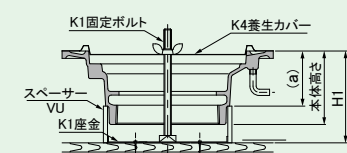

●ねじ込式 SRA-1シリーズ

ドレイン 寸法	スペーサー (H1寸法)		(a)寸法 mm	養生 カバー	座 金	固定ボルト
	90 mm					
50	VU3-30		60	K5- 50	K1-2	H1寸法100mm以下 K1-120 H1寸法150mmまで K1-160
75	VU4-30			K5-100	K1-4	
100	VU5-30			K5-100	K1-6	
125	VU6-30			K5-125	K1-7	
150	VU8-50		40	K5-150	K1-8	

SRA-1シリーズ

●差し込式 SRA-2シリーズ

ドレイン 寸法	スペーサー (H1寸法)		(a)寸法 mm	養生 カバー	座 金	固定ボルト
	85 mm					
50	VU3-45		40	K5- 50	K1-2	H1寸法100mm以下 K1-120 H1寸法150mmまで K1-160
75	VU4-45			K5-100	K1-4	
100	VU5-45			K5-100	K1-6	
125	VU6-45			K5-125	K1-7	

SRA-2シリーズ

●ねじ込式 SRVシリーズ

ドレイン 寸法	スペーサー (H1寸法)		(a)寸法 mm	養生カバー	座 金	固定ボルト
	80 mm					
50	VU3-50		30	K8- 50	K1-2	H1寸法100mm以下 K1-120 H1寸法150mmまで K1-160
75	VU4-50			K8- 75	K1-4	
100	VU5-50			K8-100	K1-6	

SRVシリーズ

●差し込式 SRAシリーズ

ドレイン 寸法	スペーサー (H1寸法)		(a)寸法 mm	養生カバー	座 金	固定ボルト
	75 mm					
50	VU3-45		30	K8- 50	K1-2	H1寸法100mm以下 K1-120 H1寸法150mmまで K1-160
75	VU4-45			K8- 75	K1-4	
100	VU5-45			K8-100	K1-6	

SRAシリーズ

●ねじ込式 SRM-1シリーズ

ドレイン 寸法	スペーサー (H1寸法)		(a)寸法 mm	養生 カバー	座 金	固定ボルト
	100 mm					
50	VU3-40		60	K4- 50	K1-2	H1寸法100mm以下 K1-120 H1寸法150mmまで K1-160
75	VU4-40			K4- 75	K1-4	
100	VU5-40			K4-100	K1-6	

SRM-1シリーズ

●差し込式 SRM-2シリーズ

ドレイン 寸法	スペーサー (H1寸法)		(a)寸法 mm	養生 カバー	座 金	固定ボルト
	85 mm					
50	VU3-55		30	K4- 50	K1-2	H1寸法100mm以下 K1-120 H1寸法150mmまで K1-160
75	VU4-55			K4- 75	K1-4	
100	VU5-55			K4-100	K1-6	

SRM-2シリーズ