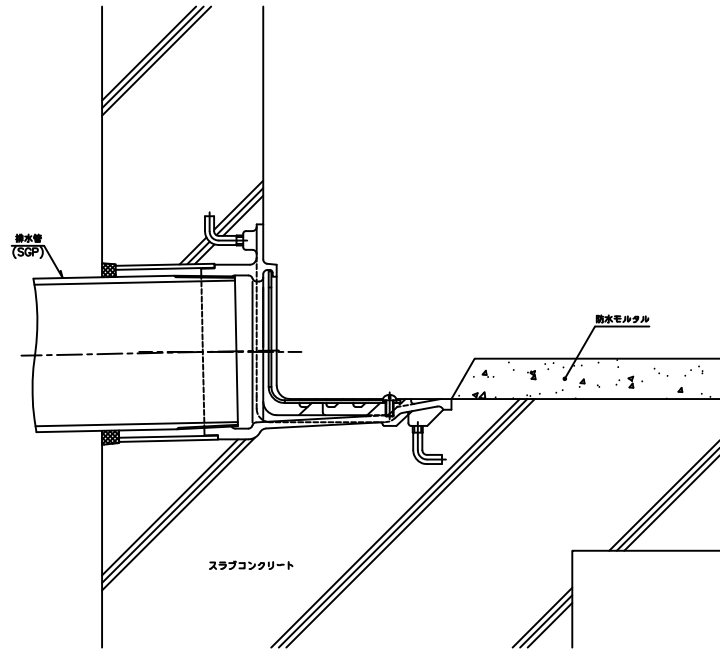

| | | 画層 | 作図内容 |
|-----|----------|-----|----------|
| 登録名 | 0119940D | L-1 | ドレイン,その他 |
| 尺度 | 1/2 | L-2 | ハッチング |

寸法100サイズにて作図してあります。

モルタル防水

塗膜防水