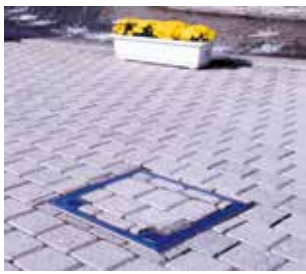

守りながら、防ぎながら、地上と地下の橋渡しに万全の機能を発揮します。

マンホール関連製品に求められる要素は、どのような路面や床材にも美しく調和する、安全性と機能性です。第一機材ではあらゆるシーンを想定し製品をラインナップしています。屋内・外問わずどのような条件下でも、必ず最適の製品をご提供できるよう、常に新技術と新製品の開発に力を注いでいます。

化粧蓋

2-1-10~2-1-49

デザインカバー

2-1-50~2-1-53

一般用マンホールカバー

2-1-54~2-1-89

グラウンドマンホールカバー

2-1-92~2-1-95

トイレマンホールカバー

2-1-96~2-1-102

円形グレーチング

2-1-103