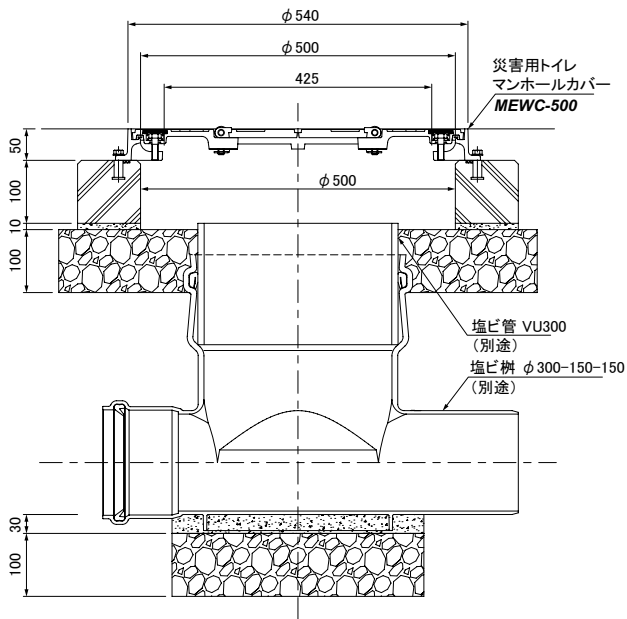

MEWC-500: 塩ビ樹

アルミ鋳物製スツール: 塩ビ樹

※塩ビ樹などの下水道直轄仕様にも対応できます。

MEWC-500: 汚水樹

設置例(下水道放流: 塩ビ樹)