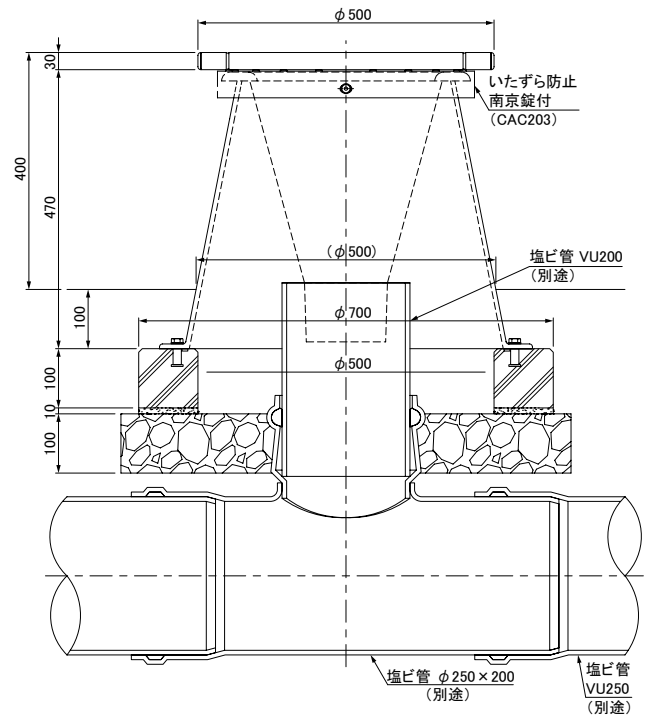

MEWC-500: 塩ビ樹

アルミ鋳物製スツール: 塩ビ樹

※塩ビ樹などの下水道直轄仕様にも対応できます。

MEWC-500: 汚水樹

設置例(下水道放流: 塩ビ樹)