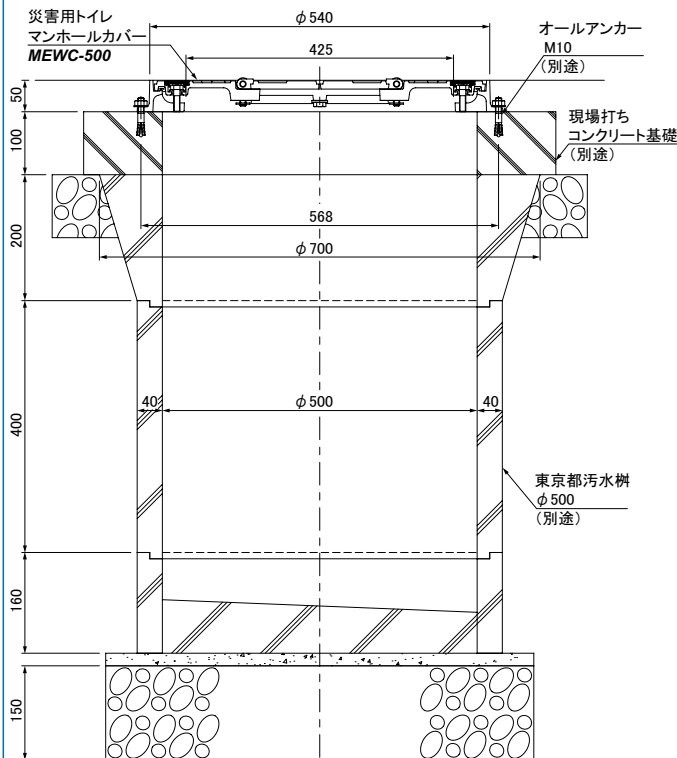

MEWC-500: 塩ビ樹

アルミ鋳物製スツール: 塩ビ樹

※塩ビ樹などの下水道直轄仕様にも対応できます。

MEWC-500: 汚水樹

設置例(下水道放流: 塩ビ樹)