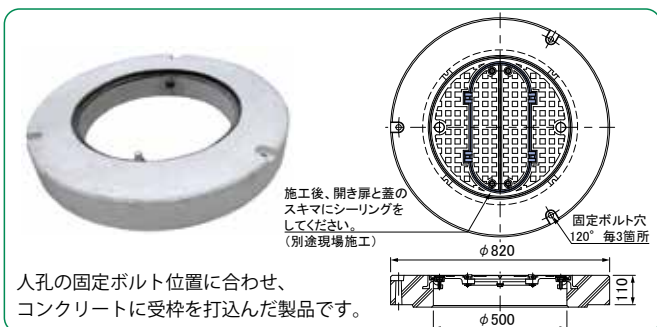

コンクリート製台座

発泡ポリエチレン製便槽蓋

落下防止金具 (SUS304) (オプション)

グリップ (SUS304) (オプション)

浮上防止金具 (SS400・溶融垂鉛めっき) (オプション)

耐荷重用補強柱 (SGP・SS400垂鉛めっき) (オプション)

洋式トイレ (折りたたみ式椅子) (オプション)

ポータブルトイレ (PP製) (オプション)

MEWC 一体型台座 (人孔用)

寝転び防止金具 (SUS304)

※汚水桝500用・下水管直結用・塩ビ桝用にも使用できますので、ご相談ください。