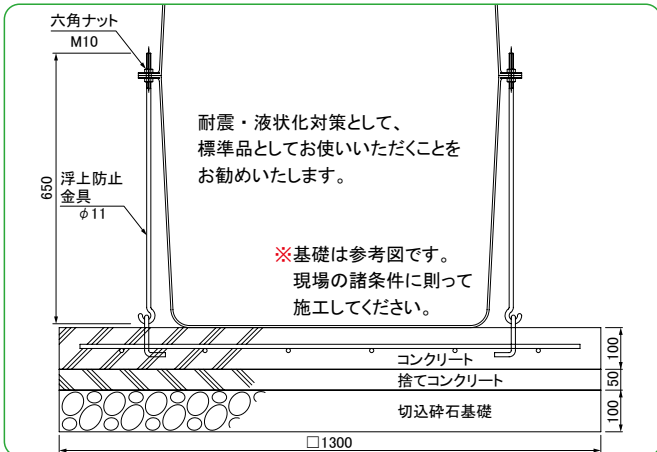

コンクリート製台座

発泡ポリエチレン製便槽蓋

落下防止金具 (SUS304) (オプション)

グリップ (SUS304) (オプション)

浮上防止金具 (SS400・溶融垂鉛めっき) (オプション)

耐荷重用補強柱 (SGP・SS400垂鉛めっき) (オプション)

洋式トイレ (折りたたみ式椅子) (オプション)

ポータブルトイレ (PP製) (オプション)

MEWC 一体型台座 (人孔用)

寝転び防止金具 (SUS304)

※汚水桝500用・下水管直結用・塩ビ桝用にも使用できますので、ご相談ください。