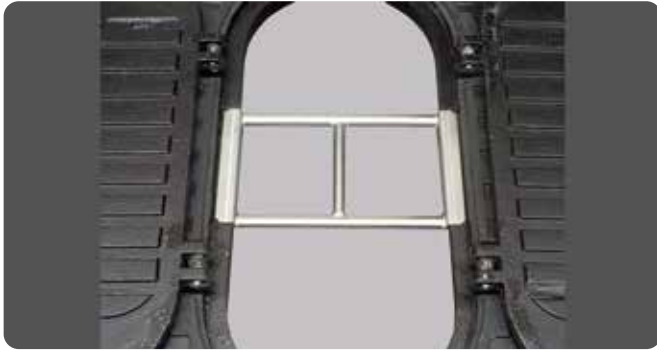

コンクリート製台座

発泡ポリエチレン製便槽蓋

落下防止金具 (SUS304) (オプション)

グリップ (SUS304) (オプション)

浮上防止金具 (SS400・溶融垂鉛めっき) (オプション)

耐荷重用補強柱 (SGP・SS400垂鉛めっき) (オプション)

洋式トイレ (折りたたみ式椅子) (オプション)

ポータブルトイレ (PP製) (オプション)

MEWC 一体型台座 (人孔用)

寝転び防止金具 (SUS304)

※汚水桝500用・下水管直結用・塩ビ桝用にも使用できますので、ご相談ください。