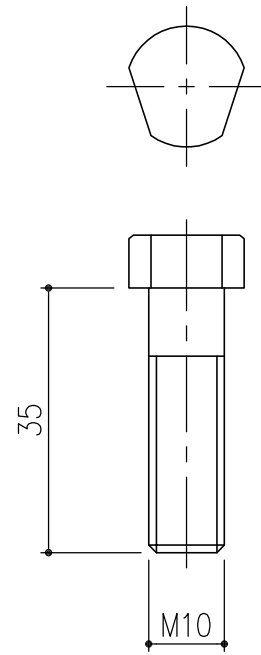

特殊ボルト専用ハンドル
M10L-F

特殊ボルト
M10L-35

項番	名称	材質	個数	kg/個	記事
	専用ハンドル (M10L-F)	SS400			電気めっき
	特殊ボルト (M10L-35)	SUS304			M10×35

記号	内容	日付	編集	担当	製図	照査	承認	1 / 1 名称	DKC 特殊ボルト M10L-35 専用ハンドル M10L-F
				秋山	齊藤	金子			
				平成 年 月 日				尺度	
親番				第一機材株式会社				三角法	図番 PM-E4-00190
図歴									