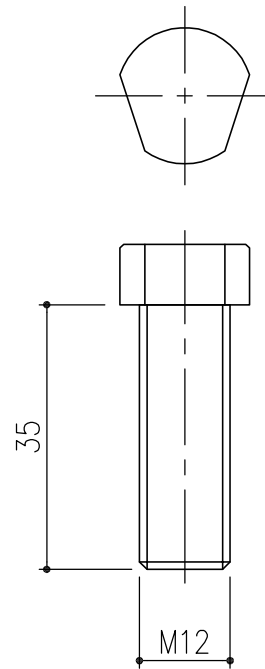

特殊ボルト専用ハンドル  
M12L-F

特殊ボルト  
M12L-35

専用ハンドル (M12L-F)	SS400			電気めっき	
特殊ボルト (M12L-35)	SUS304			M12×35	
項番	名称	材質	個数	kg/個	記事

記号	内容	日付	編集	担当	製図	照査	承認	1 / 1 尺度	名称	DKC
				秋山	齊藤	金子				特殊ボルト M12L-35 専用ハンドル M12L-F
親番				平成 年 月 日				三角法	図番	PM-E4-00192
図歴				第一機材株式会社						