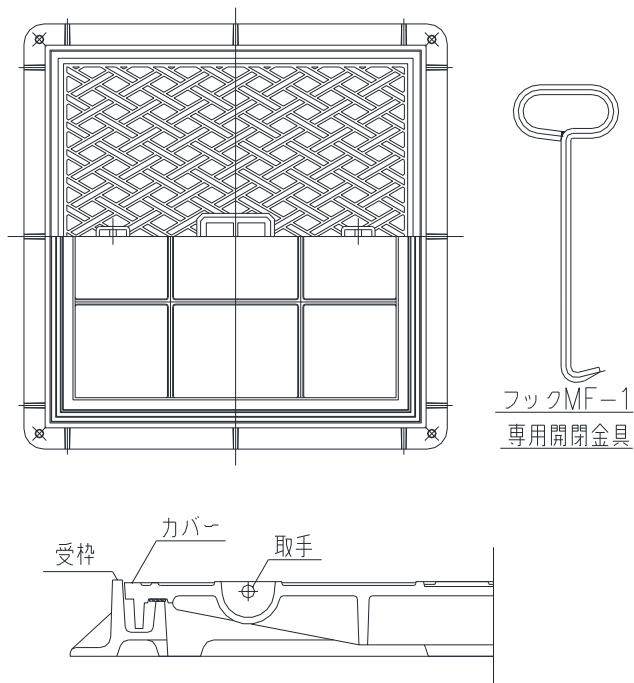

MSD 取扱説明書

第一機材株式会社

用意する物：開閉金具 フックMF-1（2本）

開け方

- 1) 開閉金具（MF-1）を取手部分に引掛け蓋を開けます。

閉め方

- 1) 開閉金具（MF-1）で蓋を置きます。