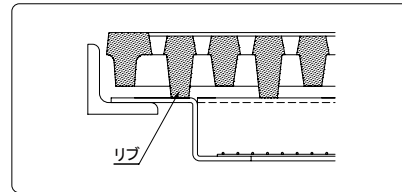

LSC・LSC-CH(切欠き付)

●特長

- ◆ 格子蓋・グレーチングの隙間から流れ込む落ち葉を、掃除しやすく集めます。
- ◆ 4メッシュ 線径0.83mmの金網目(開口約5.5mm)ですので、小さな葉もキャッチします。
- ◆ 耐食性に優れたステンレス(SUS304)製です。
- ◆ 軽くて扱いがラクです。(柵有効□600用でも3.3kg)
- ◆ 雨水がオーバーフローして格子蓋から溢れにくい構造です。
- ◆ 柵内側塊に先端を固定した鎖付の蓋用には、鎖通しの切欠き孔付製品も用意しております。

注意: 蓋裏にリブのあるものは該当製品は使用できません。

●寸法表

型式	開口 mm	A mm	B mm	C mm	質量 kg	適用機種	
LSC 240	240	286	212	216	1.1	DG 265×265×30用 (RT-A, RT-B)	
LSC 300	300	346	272	276	1.4	DG 350×350 DG-D 350×350 DGS-35 DGT-35	
LSC 350	350	396	322	326	1.7	DG 400×400 DG-D 400×400	
LSC 400	400	446	372	376	2.0	DG 450×450 DG-D 450×450 DGS-45	
LSC 450	450	496	422	426	2.3	DG 500×500 DG-D 500×500	
LSC 500	500	546	472	476	2.6	DG 550×550 DG-D 550×550	
LSC 550	550	596	522	526	2.9	DG 600×600 DG-D 600×600 DGS-60	
LSC 600	600	646	572	576	3.3	DG 650×650 DG-D 650×650 DGS-65	
切欠き付	LSC-CH 240	240	286	212	216	1.1	DG 265×265×30用 (RT-A, RT-B)
	LSC-CH 300	300	346	272	276	1.4	DG 350×350 DG-D 350×350 DGS-35 DGT-35
	LSC-CH 350	350	396	322	326	1.7	DG 400×400 DG-D 400×400
	LSC-CH 400	400	446	372	376	2.0	DG 450×450 DG-D 450×450 DGS-45
	LSC-CH 450	450	496	422	426	2.3	DG 500×500 DG-D 500×500
	LSC-CH 500	500	546	472	476	2.6	DG 550×550 DG-D 550×550
	LSC-CH 550	550	596	522	526	2.9	DG 600×600 DG-D 600×600 DGS-60
LSC-CH 600	600	646	572	576	3.3	DG 650×650 DG-D 650×650 DGS-65	