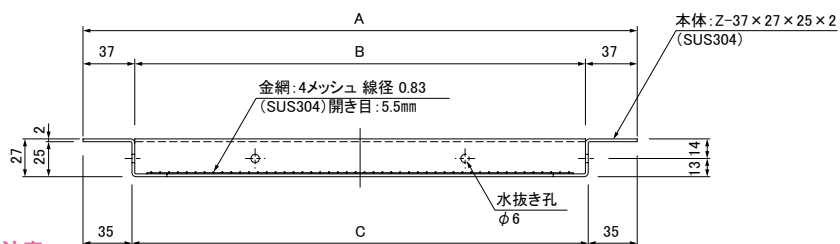

LSC・LSC-CH(切欠き付)

●特長

- ◆ 格子蓋・グレーチングの隙間から流れ込む落ち葉を、掃除しやすく集めます。
- ◆ 4メッシュ 線径0.83mmの金網目(開口約5.5mm)ですので、小さな葉もキャッチします。
- ◆ 耐食性に優れたステンレス(SUS304)製です。
- ◆ 軽くて扱いがラクです。(柵有効□600用でも3.3kg)
- ◆ 雨水がオーバーフローして格子蓋から溢れにくい構造です。
- ◆ 柵内側塊に先端を固定した鎖付の蓋用には、鎖通しの切欠き孔付製品も用意しております。

注意: 蓋裏にリブのあるものは該当製品は使用できません。

●寸法表

型式	開口 mm	A mm	B mm	C mm	質量 kg	適用機種	
LSC 240	240	286	212	216	1.1	DG 265×265×30用 (RT-A, RT-B)	
LSC 300	300	346	272	276	1.4	DG 350×350 DG-D 350×350 DGS-35 DGT-35	
LSC 350	350	396	322	326	1.7	DG 400×400 DG-D 400×400	
LSC 400	400	446	372	376	2.0	DG 450×450 DG-D 450×450 DGS-45	
LSC 450	450	496	422	426	2.3	DG 500×500 DG-D 500×500	
LSC 500	500	546	472	476	2.6	DG 550×550 DG-D 550×550	
LSC 550	550	596	522	526	2.9	DG 600×600 DG-D 600×600 DGS-60	
LSC 600	600	646	572	576	3.3	DG 650×650 DG-D 650×650 DGS-65	
切欠き付	LSC-CH 240	240	286	212	216	1.1	DG 265×265×30用 (RT-A, RT-B)
	LSC-CH 300	300	346	272	276	1.4	DG 350×350 DG-D 350×350 DGS-35 DGT-35
	LSC-CH 350	350	396	322	326	1.7	DG 400×400 DG-D 400×400
	LSC-CH 400	400	446	372	376	2.0	DG 450×450 DG-D 450×450 DGS-45
	LSC-CH 450	450	496	422	426	2.3	DG 500×500 DG-D 500×500
	LSC-CH 500	500	546	472	476	2.6	DG 550×550 DG-D 550×550
	LSC-CH 550	550	596	522	526	2.9	DG 600×600 DG-D 600×600 DGS-60
LSC-CH 600	600	646	572	576	3.3	DG 650×650 DG-D 650×650 DGS-65	