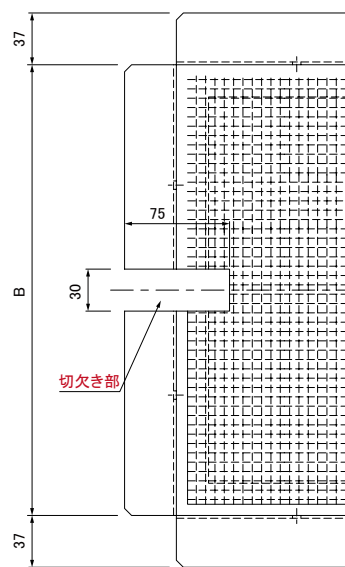

LSC・LSC-CH(切欠き付)

●特長

- ◆ 格子蓋・グレーチングの隙間から流れ込む落ち葉を、掃除しやすく集めます。
- ◆ 4メッシュ 線径0.83mmの金網目(開口約5.5mm)ですので、小さな葉もキャッチします。
- ◆ 耐食性に優れたステンレス(SUS304)製です。
- ◆ 軽くて扱いがラクです。(柵有効□600用でも3.3kg)
- ◆ 雨水がオーバーフローして格子蓋から溢れにくい構造です。
- ◆ 柵内側塊に先端を固定した鎖付の蓋用には、鎖通しの切欠き孔付製品も用意しております。

注意: 蓋裏にリブのあるものは該当製品は使用できません。

●寸法表

型式	開口 mm	A mm	B mm	C mm	質量 kg	適用機種	
LSC 240	240	286	212	216	1.1	DG 265×265×30用 (RT-A, RT-B)	
LSC 300	300	346	272	276	1.4	DG 350×350 DG-D 350×350 DGS-35 DGT-35	
LSC 350	350	396	322	326	1.7	DG 400×400 DG-D 400×400	
LSC 400	400	446	372	376	2.0	DG 450×450 DG-D 450×450 DGS-45	
LSC 450	450	496	422	426	2.3	DG 500×500 DG-D 500×500	
LSC 500	500	546	472	476	2.6	DG 550×550 DG-D 550×550	
LSC 550	550	596	522	526	2.9	DG 600×600 DG-D 600×600 DGS-60	
LSC 600	600	646	572	576	3.3	DG 650×650 DG-D 650×650 DGS-65	
切欠き付	LSC-CH 240	240	286	212	216	1.1	DG 265×265×30用 (RT-A, RT-B)
	LSC-CH 300	300	346	272	276	1.4	DG 350×350 DG-D 350×350 DGS-35 DGT-35
	LSC-CH 350	350	396	322	326	1.7	DG 400×400 DG-D 400×400
	LSC-CH 400	400	446	372	376	2.0	DG 450×450 DG-D 450×450 DGS-45
	LSC-CH 450	450	496	422	426	2.3	DG 500×500 DG-D 500×500
	LSC-CH 500	500	546	472	476	2.6	DG 550×550 DG-D 550×550
	LSC-CH 550	550	596	522	526	2.9	DG 600×600 DG-D 600×600 DGS-60
LSC-CH 600	600	646	572	576	3.3	DG 650×650 DG-D 650×650 DGS-65	