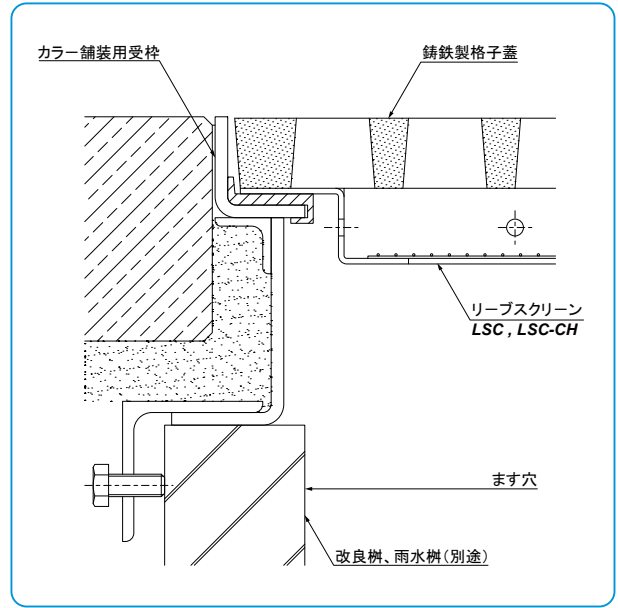

●ステンレス製リーブスクリーン

鋳鉄製格子蓋 一般用受枠

鋳鉄製格子蓋 カラー舗装用受枠

●ZAM製リーブスクリーン

鋳鉄製格子蓋 一般用受枠

鋳鉄製格子蓋 カラー舗装用受枠