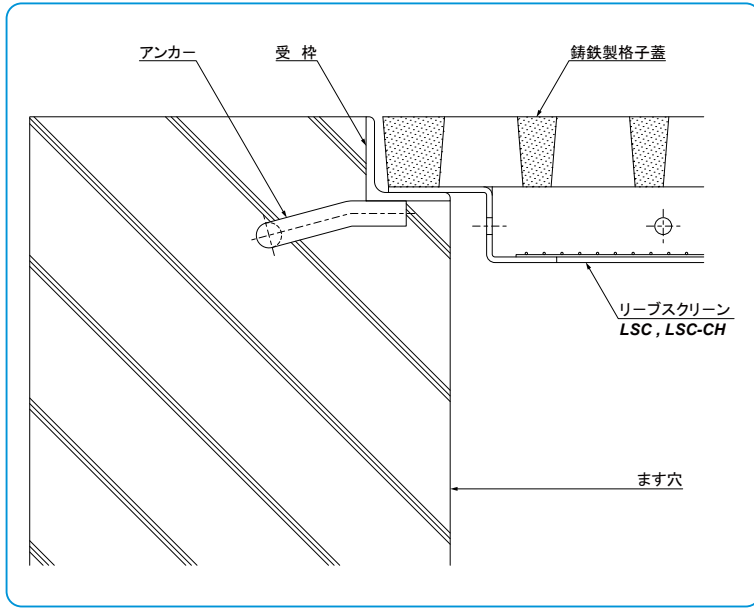

●ステンレス製リーブスクリーン

鋳鉄製格子蓋 一般用受枠

鋳鉄製格子蓋 カラー舗装用受枠

●ZAM製リーブスクリーン

鋳鉄製格子蓋 一般用受枠

鋳鉄製格子蓋 カラー舗装用受枠