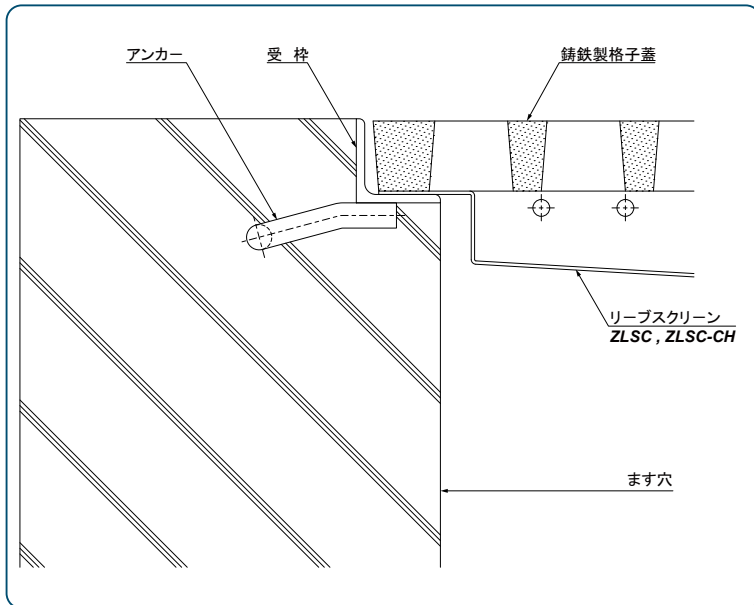

●ステンレス製リーブスクリーン

鋳鉄製格子蓋 一般用受枠

鋳鉄製格子蓋 カラー舗装用受枠

●ZAM製リーブスクリーン

鋳鉄製格子蓋 一般用受枠

鋳鉄製格子蓋 カラー舗装用受枠