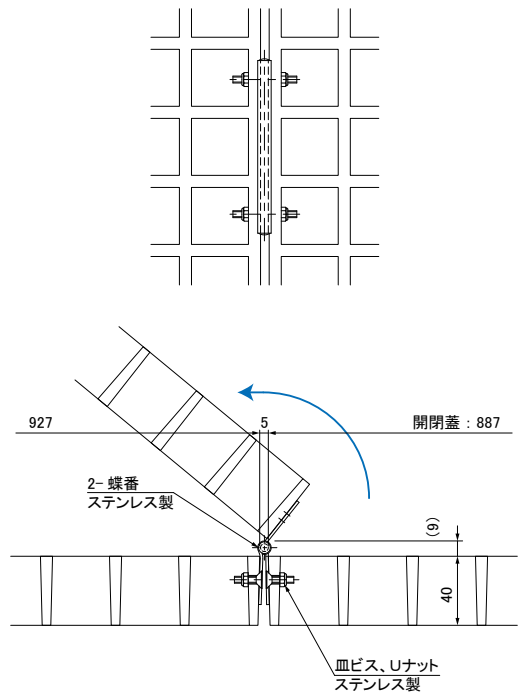

8-2

FRP
グレーチング

※ドライエリア 蝶番付開口 887 × 887 蓋仕様

開閉蓋、蝶番取り合い図