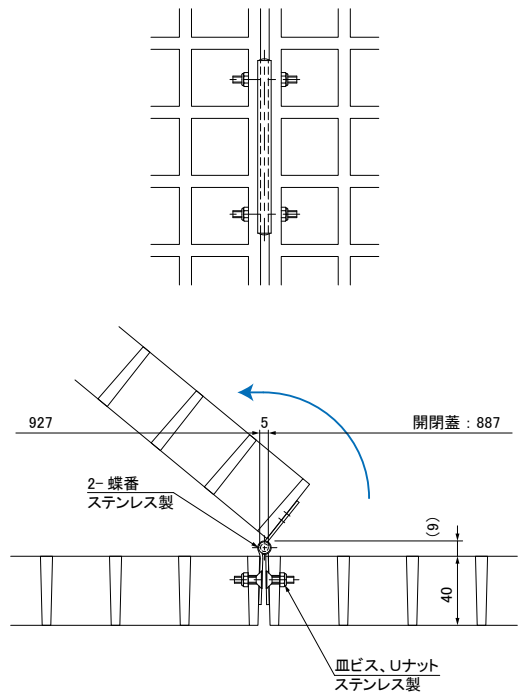

8-2

FRP
グレーチング

※ドライエリア 蝶番付開口 887 × 887 蓋仕様

開閉蓋、蝶番取り付け図