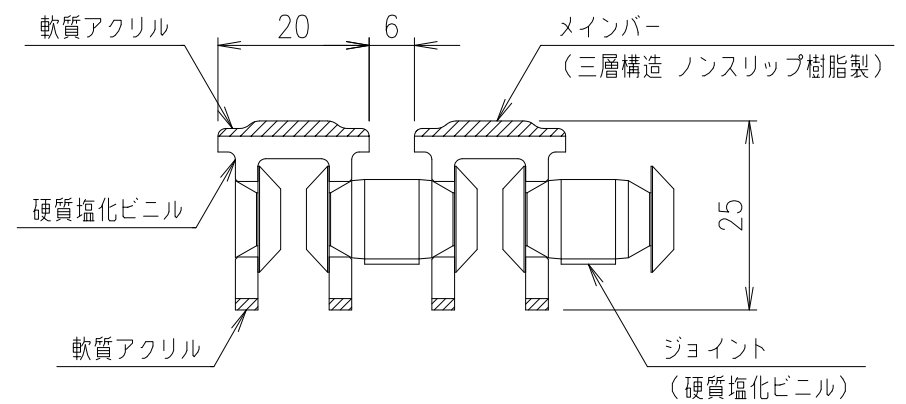

断面詳細図 S=1/2

A部拡大図 S=1/1

受 枠	SUS304	2.7	
樹脂グレーチング		2.4	色：ライトグレー
項番	名称	材質	個数 kg/個 記事
	DKC プール用樹脂グレーチング		
	SFGA-R-2520曲G (ノンスリップタイプ)		
	みぞ幅 150mm		
親番	第一機材株式会社	1/5	名称
図歴		2020年6月24日	尺 度
			三角法
			図 番
			A-E3-01197