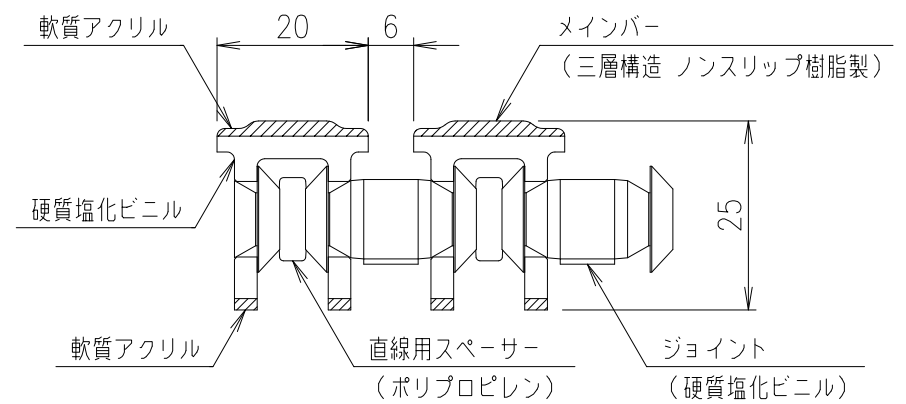

断面詳細図 S=1/2

A部拡大図 S=1/1

記号	内容	日付	編集	担当	製図	照査	承認	1/5	名称	DKC プール用樹脂グレーチング		
					中川	野口	本木			SFGA-R-2525直D (ノンスリップタイプ) みぞ幅 200mm	材質	個数
					2020年6月24日			三角法	色: ダークグレー			
親番				第一機材株式会社					図番	A-E3-01188		
図歴												

項番	名称	材質	個数	kg/個	記事
	受 枠	SUS304		2.7	
	樹脂グレーチング			3.0	