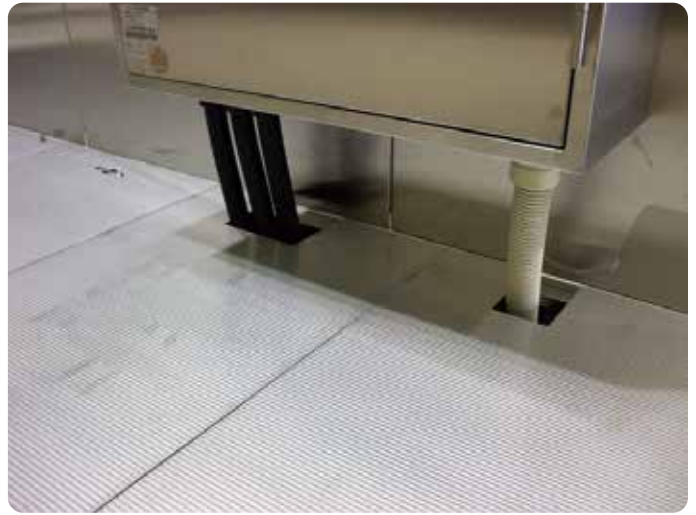

洗浄機室 AGS20-2・SP-2N（特寸サイズ）

SP-2N（特寸サイズ）

洗浄機室 AGS20-2・アルミチェッカープレート

アルミチェッカープレート

洗浄機室 AG20-2・アルミチェッカープレート

アルミチェッカープレート