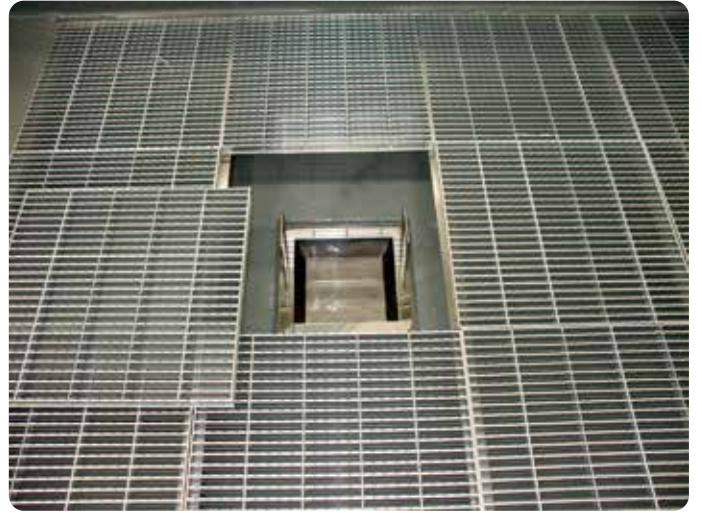

器具洗浄室 AGS20-2

AGS20-2

器具洗浄室 AGS20-2

KD-Mシンク

消毒保管庫前 KD-Aシンク・SV1

KD-Aシンク・SV1