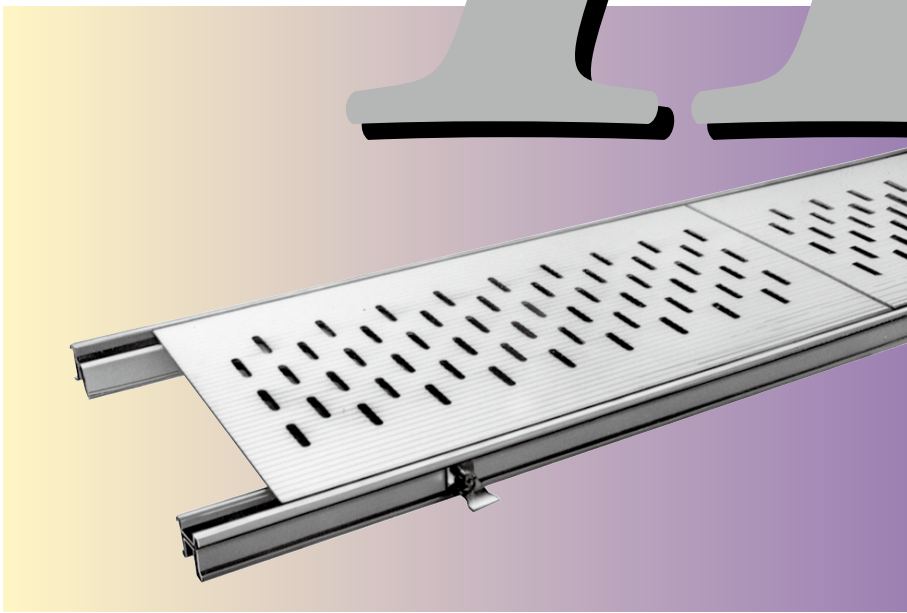

排水用ピットカバー DRAINAGE PIT COVER

11-2

排水ピットカバー バリエーション	11-2-2
ステンレス目地枠みぞ蓋(ステンレスプレートタイプ)	11-2-3~4
ステンレス目地枠ます蓋(ステンレスプレートタイプ)	11-2-5
ステンレス枠みぞ蓋・ます蓋(ステンレスプレートタイプ)	11-2-6~7
ステンレス枠みぞ蓋・ます蓋(ポリカプレートタイプ)	11-2-8
ステンレス目地枠みぞ蓋・ます蓋(ステンレスプレートタイプ)	11-2-9
ステンレス枠みぞ蓋・椀型トラップ排水ユニット(ステンレスプレートタイプ)	11-2-10
アルミ形材みぞ蓋	11-2-11
受枠の組立て方	11-2-12
アルミ縞鋼板製蓋(特注品)	11-2-12