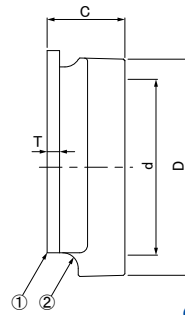

通気金物(ギャリ)

④ VA-2 鋳鉄製 壁面用

●質量 2.6 kg

●寸法表

寸法	ねじ径 d	A mm	B mm	C mm	D mm	T mm	質量 kg
50	Rp2	100	75	30	78	3.0	0.7
80	Rp3	155	100	35	111	4.0	1.5
100	Rp4	190	130	50	139	6.0	2.5

●部品表

No.	部品名	材質	備考
①	ふた	CAC200	ニッケル・クロムめっき
②	本体	FC150	溶融亜鉛めっき
③	皿小ねじ	SUS304	—

防虫目皿

DBV 差し込式VP・VU管用 * 製造中止品(在庫品限り)

●特長

③ソケットを付けてVU管用、はずすとVP管用。

●寸法表

寸法	D mm	d1 mm	d2 mm	H1 mm	H2 mm	質量 kg
40	48	40	44	27	15	0.05
50	60	51	56			0.06
65	76	67	71			0.10
80	89	77	83			0.14
100	114	100	107			0.18
125	140	125	131	30	30	0.34
150	165	146	154	32	32	0.45

●部品表

No.	部品名	材質	備考
①	金網	SUS304	0.4d×16メッシュ
②	金具枠	CAC202	ニッケル・クロムめっき
③	ソケット	ABS樹脂	—