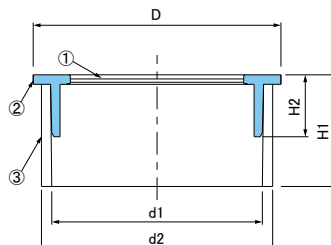

通気金物(ギャリ)

④ VA-2 鋳鉄製 壁面用

●質量 2.6 kg

●寸法表

寸法	ねじ径 d	A mm	B mm	C mm	D mm	T mm	質量 kg
50	Rp2	100	75	30	78	3.0	0.7
80	Rp3	155	100	35	111	4.0	1.5
100	Rp4	190	130	50	139	6.0	2.5

●部品表

No.	部品名	材質	備考
①	ふた	CAC200	ニッケル・クロムめっき
②	本体	FC150	溶融亜鉛めっき
③	皿小ねじ	SUS304	—

防虫目皿

DBV 差し込式VP・VU管用 * 製造中止品(在庫品限り)

●特長

③ソケットを付けてVU管用、はずすとVP管用。

●寸法表

寸法	D mm	d1 mm	d2 mm	H1 mm	H2 mm	質量 kg
40	48	40	44	27	15	0.05
50	60	51	56			0.06
65	76	67	71			0.10
80	89	77	83			0.14
100	114	100	107			0.18
125	140	125	131	30	30	0.34
150	165	146	154	32	32	0.45

●部品表

No.	部品名	材質	備考
①	金網	SUS304	0.4d×16メッシュ
②	金具枠	CAC202	ニッケル・クロムめっき
③	ソケット	ABS樹脂	—