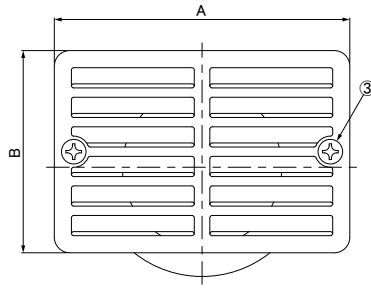

通気金物(ギャリ)

④ VA-2 鋳鉄製 壁面用

●質量 2.6 kg

●寸法表

寸法	ねじ径 d	A mm	B mm	C mm	D mm	T mm	質量 kg
50	Rp2	100	75	30	78	3.0	0.7
80	Rp3	155	100	35	111	4.0	1.5
100	Rp4	190	130	50	139	6.0	2.5

●部品表

No.	部品名	材質	備考
①	ふた	CAC200	ニッケル・クロムめっき
②	本体	FC150	溶融亜鉛めっき
③	皿小ねじ	SUS304	—

防虫目皿

DBV 差し込式VP・VU管用 * 製造中止品(在庫品限り)

●特長

③ソケットを付けてVU管用、はずすとVP管用。

●寸法表

寸法	D mm	d1 mm	d2 mm	H1 mm	H2 mm	質量 kg
40	48	40	44	27	15	0.05
50	60	51	56			0.06
65	76	67	71			0.10
80	89	77	83			0.14
100	114	100	107			0.18
125	140	125	131	30	30	0.34
150	165	146	154	32	32	0.45

●部品表

No.	部品名	材質	備考
①	金網	SUS304	0.4d×16メッシュ
②	金具枠	CAC202	ニッケル・クロムめっき
③	ソケット	ABS樹脂	—