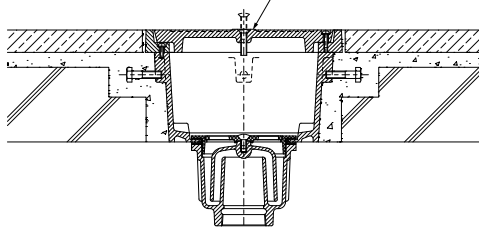

イベント用給排水バンネ(催事場用・集会場・飲食店用)

屋内外での催事・イベント時の給排水機能を集約したバンネ(WANNE)の使用例です。
床面にはプラグやソケットが出ない平滑な床が得られ、安全に歩行できます。
製品詳細についてはお問い合わせください。

スチール製縞鋼板蓋

ステンレス製蓋

鑄鉄製蓋

バンネ® (給排水スリーブボックス)

12