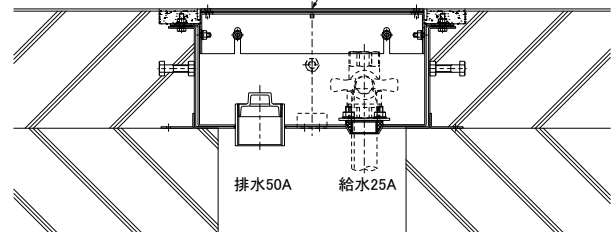

イベント用給排水バンネ(催事場用・集会場・飲食店用)

屋内外での催事・イベント時の給排水機能を集約したバンネ(WANNE)の使用例です。
床面にはプラグやソケットが出ない平滑な床が得られ、安全に歩行できます。
製品詳細についてはお問い合わせください。

スチール製縞鋼板蓋

ステンレス製蓋

鑄鉄製蓋

バンネ® (給排水スリーブボックス)

12