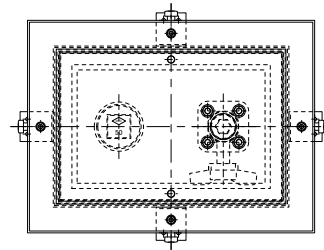

イベント用給排水バンネ(催事場用・集会場・飲食店用)

屋内外での催事・イベント時の給排水機能を集約したバンネ(WANNE)の使用例です。
床面にはプラグやソケットが出ない平滑な床が得られ、安全に歩行できます。
製品詳細についてはお問い合わせください。

スチール製縞鋼板蓋

ステンレス製蓋

鑄鉄製蓋

バンネ® (給排水スリーブボックス)

12