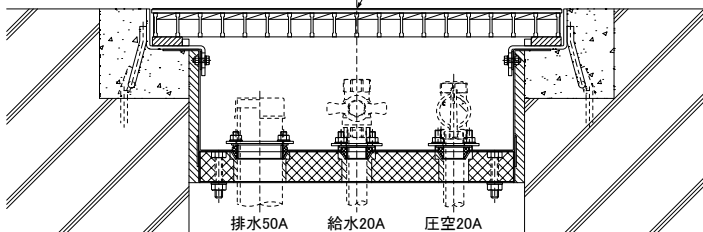

イベント用給排水バンネ(催事場用・集会場・飲食店用)

屋内外での催事・イベント時の給排水機能を集約したバンネ(WANNE)の使用例です。
床面にはプラグやソケットが出ない平滑な床が得られ、安全に歩行できます。
製品詳細についてはお問い合わせください。

スチール製縞鋼板蓋

ステンレス製蓋

鑄鉄製蓋

バンネ® (給排水スリーブボックス)

12