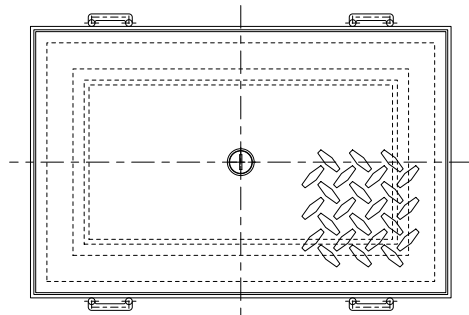

イベント用給排水バンネ(催事場用・集会場・飲食店用)

屋内外での催事・イベント時の給排水機能を集約したバンネ(WANNE)の使用例です。
床面にはプラグやソケットが出ない平滑な床が得られ、安全に歩行できます。
製品詳細についてはお問い合わせください。

スチール製縞鋼板蓋

ステンレス製蓋

鑄鉄製蓋

バンネ® (給排水スリーブボックス)

12