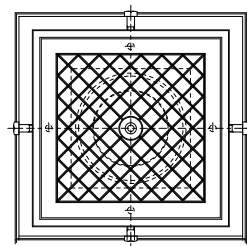

イベント用給排水バンネ(催事場用・集会場・飲食店用)

屋内外での催事・イベント時の給排水機能を集約したバンネ(WANNE)の使用例です。
床面にはプラグやソケットが出ない平滑な床が得られ、安全に歩行できます。
製品詳細についてはお問い合わせください。

スチール製縞鋼板蓋

ステンレス製蓋

鑄鉄製蓋

バンネ® (給排水スリーブボックス)

12