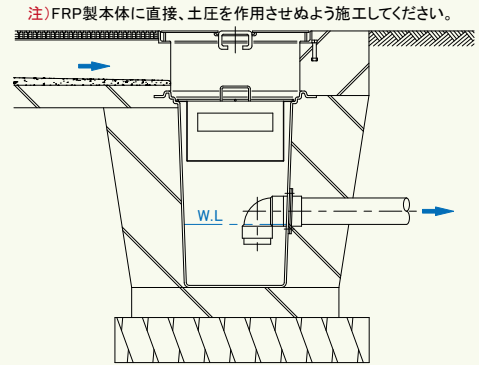

FRP製 厨房用排水桝/駐車場・洗車場用排水桝・ソケットタイプ
地中埋型 SK-M-R 13-33
地中埋型 SK-Q-R 13-35

●図はSK-Q-R

SUS304製 雨水・雑排水用排水桝・ソケットタイプ
スラブ天吊型・防水型 SK-C 13-36
スラブ天吊型・防水型・耐火型 SK-C-E 13-36