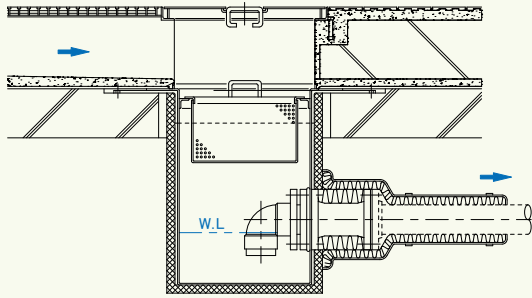

SUS304製 厨房用排水桝
スラブ天吊型・防水型 SK-MN フレキタイプ・ソケットタイプ 13-32
スラブ天吊型・防水型・耐火型 SK-MN-E フレキタイプ・ソケットタイプ 13-33

●図はSK-MN-E(F)