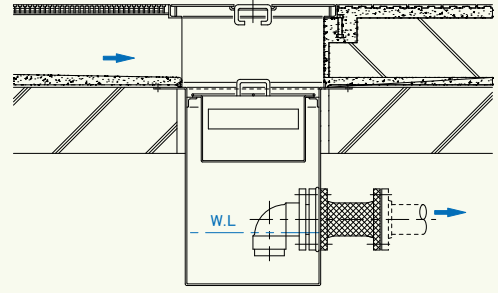

●図はSK-QN(F)

SUS304製 厨房用排水桝/駐車場・洗車場用排水桝・ソケットタイプ
 地中埋型・パイプ導入型 SK-MN-D 13-32
 地中埋型・パイプ導入型 SK-QN-D 13-34

●図はSK-QN-D

FRP製 厨房用排水桝/駐車場・洗車場用排水桝・ソケットタイプ
 地中埋型 SK-M-R 13-33
 地中埋型 SK-Q-R 13-35

●図はSK-Q-R

SUS304製 雨水・雑排水用排水桝・ソケットタイプ
 スラブ天吊型・防水型 SK-C 13-36
 スラブ天吊型・防水型・耐火型 SK-C-E 13-36

●図はSK-C

SUS304製 汚水用排水桝・ソケットタイプ
 スラブ天吊型・防水型 SK-C-C・SK-C-CU 13-37・38
 モルタルインパート用・ウレタンインパート用
 スラブ天吊型・防水型・耐火型 SK-C-CE・SK-C-CUE 13-37・38
 モルタルインパート用・ウレタンインパート用

●図はSK-C-CE

SUS304製 ダスタートラップ・ソケットタイプ
 床排水型・横抜用 SK-C-XI-15~25 13-40
 床排水型・下抜用 SK-C-CXI 13-40

●図はSK-C-XI-15~25

SUS304製 ダスタートラップ・ソケットタイプ
 床排水型・横抜用 SK-C-XI-35 13-41
 スラブ天吊型・横抜用・耐火型 SK-C-XIE-35 13-41

●図はSK-C-XI-35