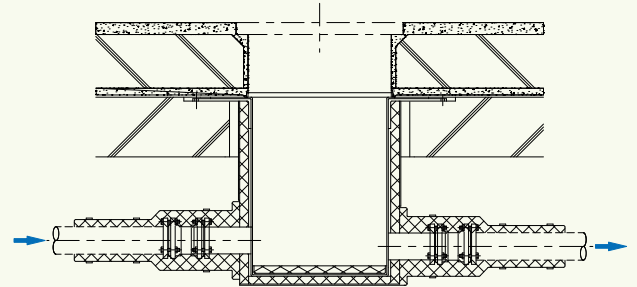

●図はSK-QN(F)

SUS304製 厨房用排水桝/駐車場・洗車場用排水桝・ソケットタイプ
 地中埋型・パイプ導入型 SK-MN-D 13-32
 地中埋型・パイプ導入型 SK-QN-D 13-34

●図はSK-QN-D

FRP製 厨房用排水桝/駐車場・洗車場用排水桝・ソケットタイプ
 地中埋型 SK-M-R 13-33
 地中埋型 SK-Q-R 13-35

●図はSK-Q-R

SUS304製 雨水・雑排水用排水桝・ソケットタイプ
 スラブ天吊型・防水型 SK-C 13-36
 スラブ天吊型・防水型・耐火型 SK-C-E 13-36

●図はSK-C

SUS304製 汚水用排水桝・ソケットタイプ
 スラブ天吊型・防水型 SK-C-C・SK-C-CU 13-37・38
 モルタルインパート用・ウレタンインパート用
 スラブ天吊型・防水型・耐火型 SK-C-CE・SK-C-CUE 13-37・38
 モルタルインパート用・ウレタンインパート用

●図はSK-C-CE

SUS304製 ダスタートラップ・ソケットタイプ
 床排水型・横抜用 SK-C-XI-15~25 13-40
 床排水型・下抜用 SK-C-CXI 13-40

●図はSK-C-XI-15~25

SUS304製 ダスタートラップ・ソケットタイプ
 床排水型・横抜用 SK-C-XI-35 13-41
 スラブ天吊型・横抜用・耐火型 SK-C-XIE-35 13-41

●図はSK-C-XI-35