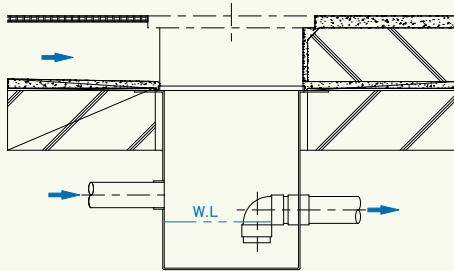

●図はSK-QN(F)

SUS304製 厨房用排水桝/駐車場・洗車場用排水桝・ソケットタイプ
 地中埋型・パイプ導入型 SK-MN-D 13-32
 地中埋型・パイプ導入型 SK-QN-D 13-34

●図はSK-QN-D

FRP製 厨房用排水桝/駐車場・洗車場用排水桝・ソケットタイプ
 地中埋型 SK-M-R 13-33
 地中埋型 SK-Q-R 13-35

●図はSK-Q-R

SUS304製 雨水・雑排水用排水桝・ソケットタイプ
 スラブ天吊型・防水型 SK-C 13-36
 スラブ天吊型・防水型・耐火型 SK-C-E 13-36

●図はSK-C

SUS304製 汚水用排水桝・ソケットタイプ
 スラブ天吊型・防水型 SK-C-C・SK-C-CU 13-37・38
 モルタルインパート用・ウレタンインパート用
 スラブ天吊型・防水型・耐火型 SK-C-CE・SK-C-CUE 13-37・38
 モルタルインパート用・ウレタンインパート用

●図はSK-C-CE

SUS304製 ダスタートラップ・ソケットタイプ
 床排水型・横抜用 SK-C-XI-15~25 13-40
 床排水型・下抜用 SK-C-CXI 13-40