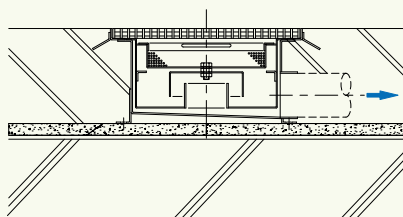

●図はSK-QN(F)

SUS304製 厨房用排水桝/駐車場・洗車場用排水桝・ソケットタイプ
 地中埋型・パイプ導入型 SK-MN-D 13-32
 地中埋型・パイプ導入型 SK-QN-D 13-34

●図はSK-QN-D

FRP製 厨房用排水桝/駐車場・洗車場用排水桝・ソケットタイプ
 地中埋型 SK-M-R 13-33
 地中埋型 SK-Q-R 13-35

●図はSK-Q-R

SUS304製 雨水・雑排水用排水桝・ソケットタイプ
 スラブ天吊型・防水型 SK-C 13-36
 スラブ天吊型・防水型・耐火型 SK-C-E 13-36

●図はSK-C

SUS304製 汚水用排水桝・ソケットタイプ
 スラブ天吊型・防水型 SK-C-C・SK-C-CU 13-37・38
 モルタルインパート用・ウレタンインパート用
 スラブ天吊型・防水型・耐火型 SK-C-CE・SK-C-CUE 13-37・38
 モルタルインパート用・ウレタンインパート用

●図はSK-C-CE

SUS304製 ダスタートラップ・ソケットタイプ
 床排水型・横抜用 SK-C-XI-15~25 13-40
 床排水型・下抜用 SK-C-CXI 13-40

●図はSK-C-XI-15~25

SUS304製 ダスタートラップ・ソケットタイプ
 床排水型・横抜用 SK-C-XI-35 13-41
 スラブ天吊型・横抜用・耐火型 SK-C-XIE-35 13-41

●図はSK-C-XI-35