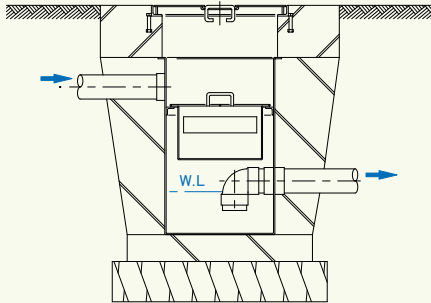

●図はSK-QN(F)

SUS304製 厨房用排水桝/駐車場・洗車場用排水桝・ソケットタイプ
 地中埋型・パイプ導入型 SK-MN-D 13-32
 地中埋型・パイプ導入型 SK-QN-D 13-34

●図はSK-QN-D

FRP製 厨房用排水桝/駐車場・洗車場用排水桝・ソケットタイプ
 地中埋型 SK-M-R 13-33
 地中埋型 SK-Q-R 13-35

●図はSK-Q-R

SUS304製 雨水・雑排水用排水桝・ソケットタイプ
 スラブ天吊型・防水型 SK-C 13-36
 スラブ天吊型・防水型・耐火型 SK-C-E 13-36

●図はSK-C

SUS304製 汚水用排水桝・ソケットタイプ
 スラブ天吊型・防水型 SK-C-C・SK-C-CU 13-37・38
 モルタルインパート用・ウレタンインパート用
 スラブ天吊型・防水型・耐火型 SK-C-CE・SK-C-CUE 13-37・38
 モルタルインパート用・ウレタンインパート用

●図はSK-C-CE

SUS304製 ダスタートラップ・ソケットタイプ
 床排水型・横抜用 SK-C-XI-15~25 13-40
 床排水型・下抜用 SK-C-CXI 13-40