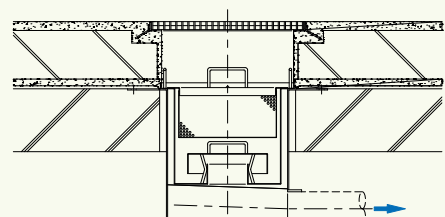

●図はSK-C

SUS304製 汚水用排水桝・ソケットタイプ
 スラブ天吊型・防水型 SK-C-C・SK-C-CU 13-37・38
 モルタルインパート用・ウレタンインパート用
 スラブ天吊型・防水型・耐火型 SK-C-CE・SK-C-CUE 13-37・38
 モルタルインパート用・ウレタンインパート用

●図はSK-C-CE

SUS304製 ダスタートラップ・ソケットタイプ
 床排水型・横抜用 SK-C-XI-15~25 13-40
 床排水型・下抜用 SK-C-CXI 13-40

●図はSK-C-XI-15~25

SUS304製 ダスタートラップ・ソケットタイプ
 床排水型・横抜用 SK-C-XI-35 13-41
 スラブ天吊型・横抜用・耐火型 SK-C-XIE-35 13-41

●図はSK-C-XI-35