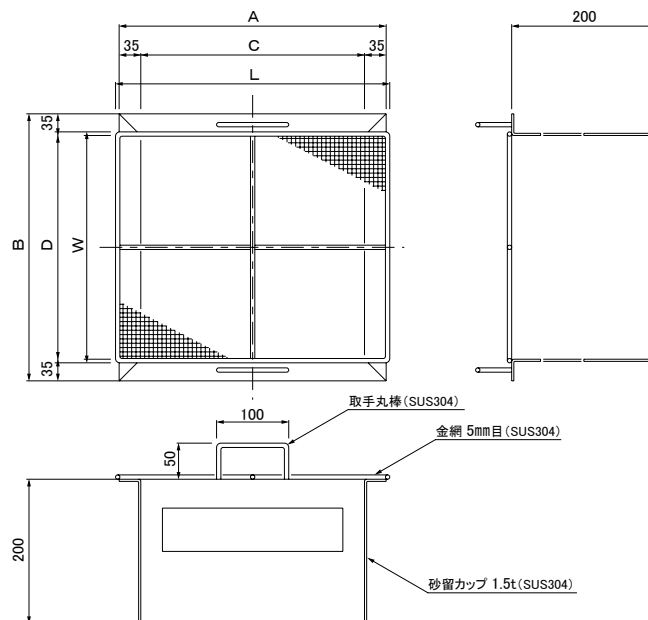

## パンチング籠 ・ 砂留カップ SUS304製

●寸法表

型式	パンチング籠			
	Amm	Bmm	Cmm	Dmm
30M用	290	290	220	220
35M用	340	340	270	270
40M用	390	390	320	320
45M用	440	440	370	370
50M用	490	490	420	420

●寸法表

型式	砂留カップ				金網	
	Amm	Bmm	Cmm	Dmm	Lmm	Wmm
30Q用	290	290	220	220	290	230
35Q用	340	340	270	270	340	280
40Q用	390	390	320	320	390	330
45Q用	440	440	370	370	440	380
50Q用	490	490	420	420	490	430