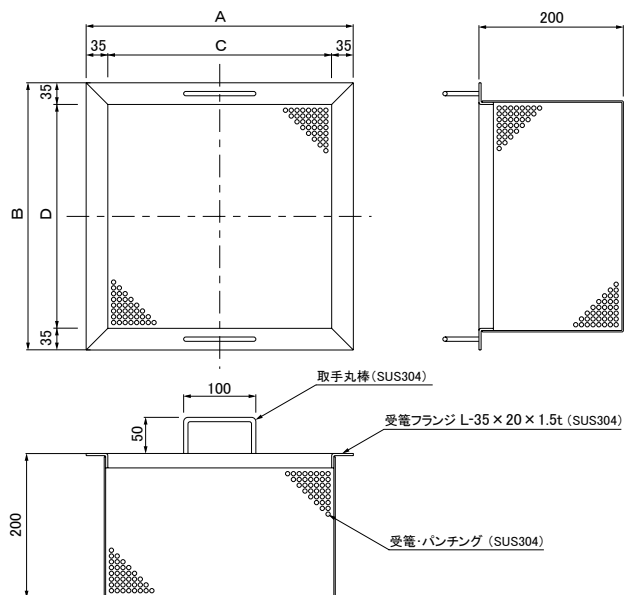

## パンチング籠 ・ 砂留カップ SUS304製

●寸法表

型式	パンチング籠			
	Amm	Bmm	Cmm	Dmm
30M用	290	290	220	220
35M用	340	340	270	270
40M用	390	390	320	320
45M用	440	440	370	370
50M用	490	490	420	420

●寸法表

型式	砂留カップ				金網	
	Amm	Bmm	Cmm	Dmm	Lmm	Wmm
30Q用	290	290	220	220	290	230
35Q用	340	340	270	270	340	280
40Q用	390	390	320	320	390	330
45Q用	440	440	370	370	440	380
50Q用	490	490	420	420	490	430