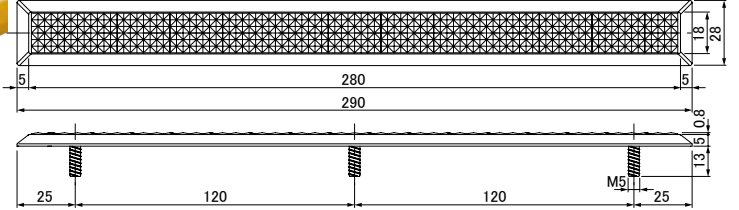

JIS型 ノンスリップタイプ 点字鋏

(SUS304製)

注意喚起用

SBJDN

●質量 10g/個

誘導用

SBJLN

●質量 260g/個

ノンスリップ模様

ノンスリップとは

乾燥状態において一般品と比較した場合、「すべりにくい」という仕様の表現です。降雨時及び湿潤状態ではこの限りではありません。したがって、もしものスリップ事故や転倒事故には充分注意してください。

JIS型 黄色タイプ 点字鋏

(ユニストマー樹脂)

注意喚起用

SBJDY

●質量 4g/個

誘導用

SBJLY

●質量 30g/個

JIS型 ノーマルタイプ 点字鋏

(SUS304製)

注意喚起用

SBJD

●質量 10g/個

誘導用

SBJL

●質量 260g/個

点字鋏 割付寸法

注意喚起用

誘導用