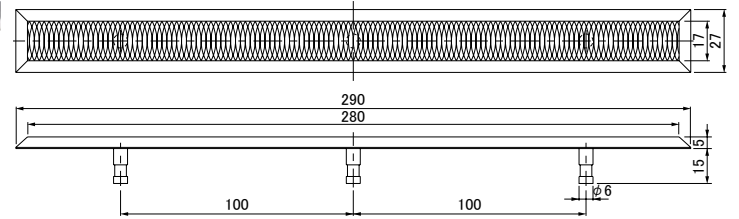

JIS型 ノンスリップタイプ 点字鋏

(SUS304製)

注意喚起用

SBJDN

●質量 10g/個

誘導用

SBJLN

●質量 260g/個

ノンスリップ模様

ノンスリップとは

乾燥状態において一般品と比較した場合、「すべりにくい」という仕様の表現です。降雨時及び湿潤状態ではこの限りではありません。したがって、もしものスリップ事故や転倒事故には充分注意してください。

JIS型 黄色タイプ 点字鋏

(ユニストマー樹脂)

注意喚起用

SBJDY

●質量 4g/個

誘導用

SBJLY

●質量 30g/個

JIS型 ノーマルタイプ 点字鋏

(SUS304製)

注意喚起用

SBJD

●質量 10g/個