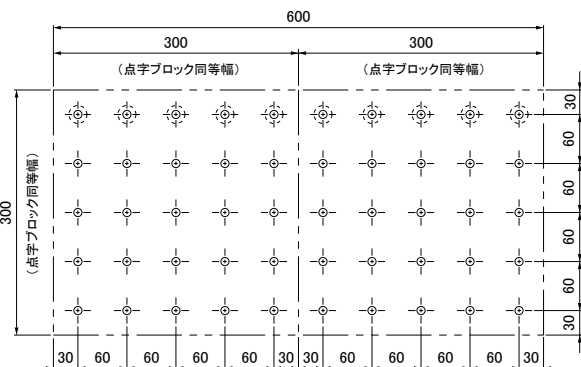

誘導用

SBJL

●質量 260g/個

点字鋏 割付寸法

注意喚起用

誘導用