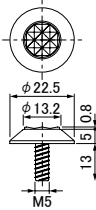

ノンスリップ模様

ノンスリップとは

乾燥状態において一般品と比較した場合、「すべりにくい」という仕様の表現です。降雨時及び湿潤状態ではこの限りではありません。したがって、もしものスリップ事故や転倒事故には充分注意してください。

JIS型 黄色タイプ 点字鋏

(ユニストマー樹脂)

注意喚起用

SBJDY

●質量 4g/個

誘導用

SBJLY

●質量 30g/個

JIS型 ノーマルタイプ 点字鋏

(SUS304製)

注意喚起用

SBJD

●質量 10g/個

誘導用

SBJL

●質量 260g/個

点字鋏 割付寸法

注意喚起用

誘導用