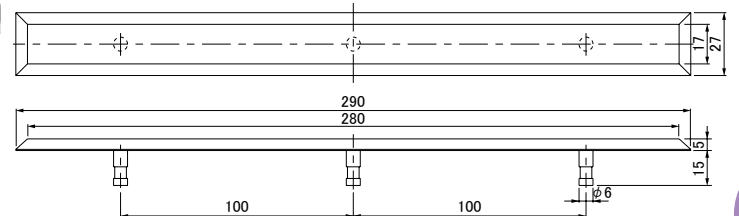

誘導用

SBJL

●質量 260g/個

点字鋏 割付寸法

注意喚起用

誘導用