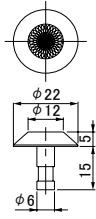

JIS型 ノンスリップタイプ 点字鋏

(SUS304製)

注意喚起用

SBJDN

●質量 10g/個

誘導用

SBJLN

●質量 260g/個

ノンスリップ模様

ノンスリップとは

乾燥状態において一般品と比較した場合、「すべりにくい」という仕様の表現です。降雨時及び湿潤状態ではこの限りではありません。したがって、もしものスリップ事故や転倒事故には充分注意してください。

JIS型 黄色タイプ 点字鋏

(ユニストマー樹脂)

注意喚起用

SBJDY

●質量 4g/個

誘導用

SBJLY

●質量 30g/個

JIS型 ノーマルタイプ 点字鋏

(SUS304製)

注意喚起用

SBJD

●質量 10g/個

誘導用

SBJL

●質量 260g/個

点字鋏 割付寸法

注意喚起用

誘導用