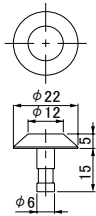

誘導用

SBJLY

●質量 30g/個

JIS型 ノーマルタイプ 点字鋏

(SUS304製)

注意喚起用

SBJD

●質量 10g/個

誘導用

SBJL

●質量 260g/個

点字鋏 割付寸法

注意喚起用

誘導用