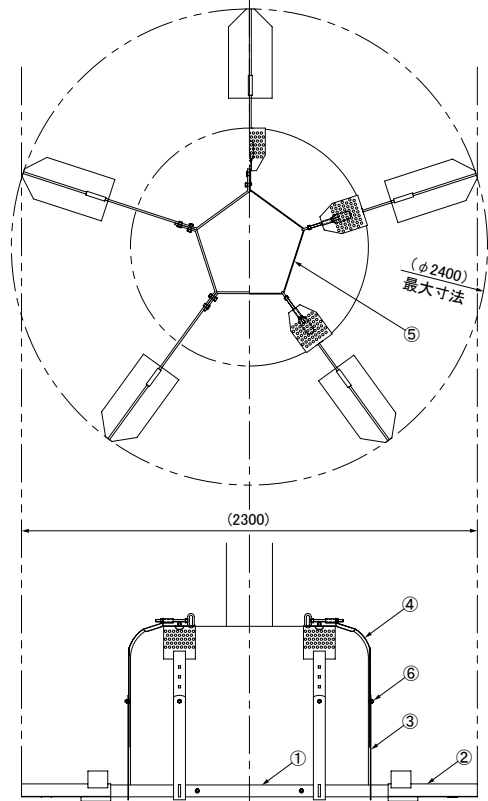

# ジュポールベース (設置タイプ) DJB

**DJB-4** ●質量 : 38kg

**DJB-5** ●質量 : 59kg

**DJB-6** ●質量 : 82kg

**DJB-7** ●質量 : 118kg

ツリーキーパー用 アンダーサポート (樹木支持装置)