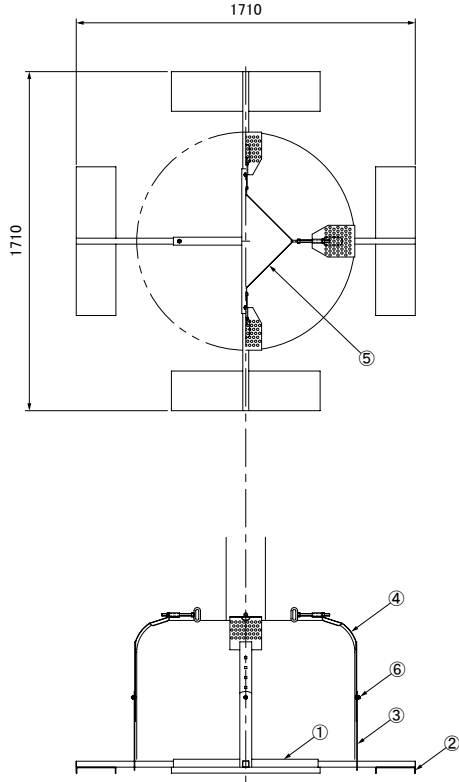

# ジュポールベース (設置タイプ) DJB

**DJB-4** ●質量 : 38kg

**DJB-5** ●質量 : 59kg

**DJB-6** ●質量 : 82kg

**DJB-7** ●質量 : 118kg

ツリーキーパー用 アンダーサポート (樹木支持装置)