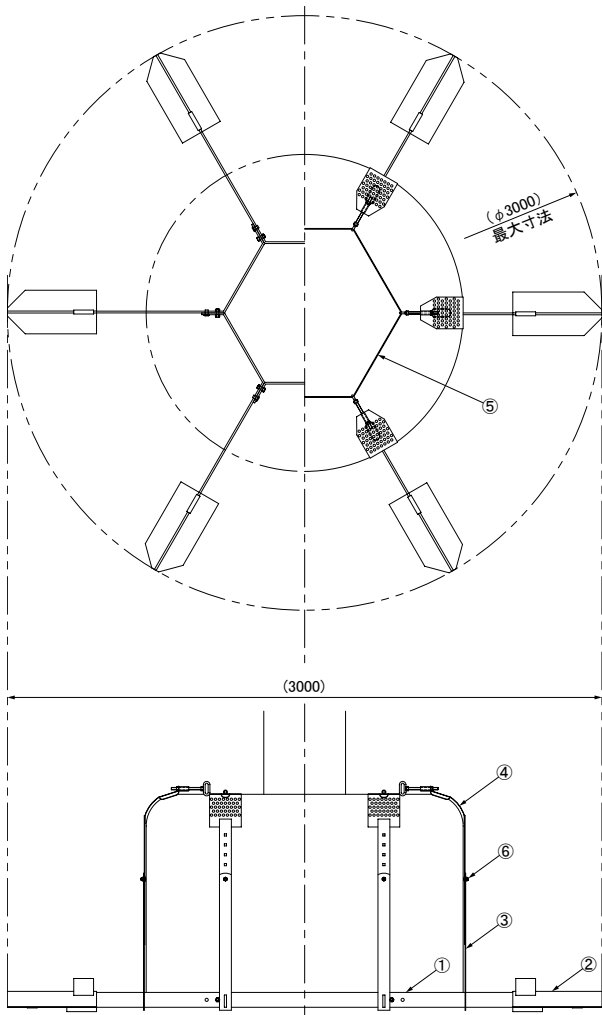

# ジュポールベース (設置タイプ) DJB

**DJB-4** ●質量 : 38kg

**DJB-5** ●質量 : 59kg

**DJB-6** ●質量 : 82kg

**DJB-7** ●質量 : 118kg

ツリーキーパー用 アンダーサポート (樹木支持装置)