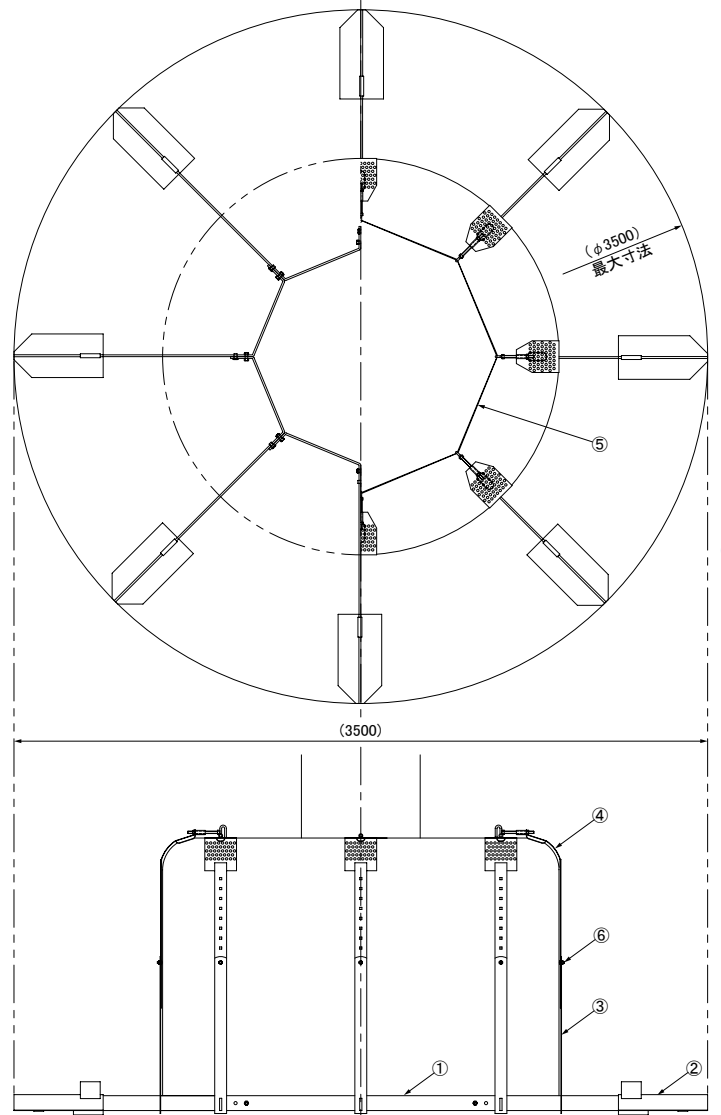

# ジュポールベース (設置タイプ) DJB

**DJB-4** ●質量 : 38kg

**DJB-5** ●質量 : 59kg

**DJB-6** ●質量 : 82kg

**DJB-7** ●質量 : 118kg

ツリーキーパー用 アンダーサポート (樹木支持装置)