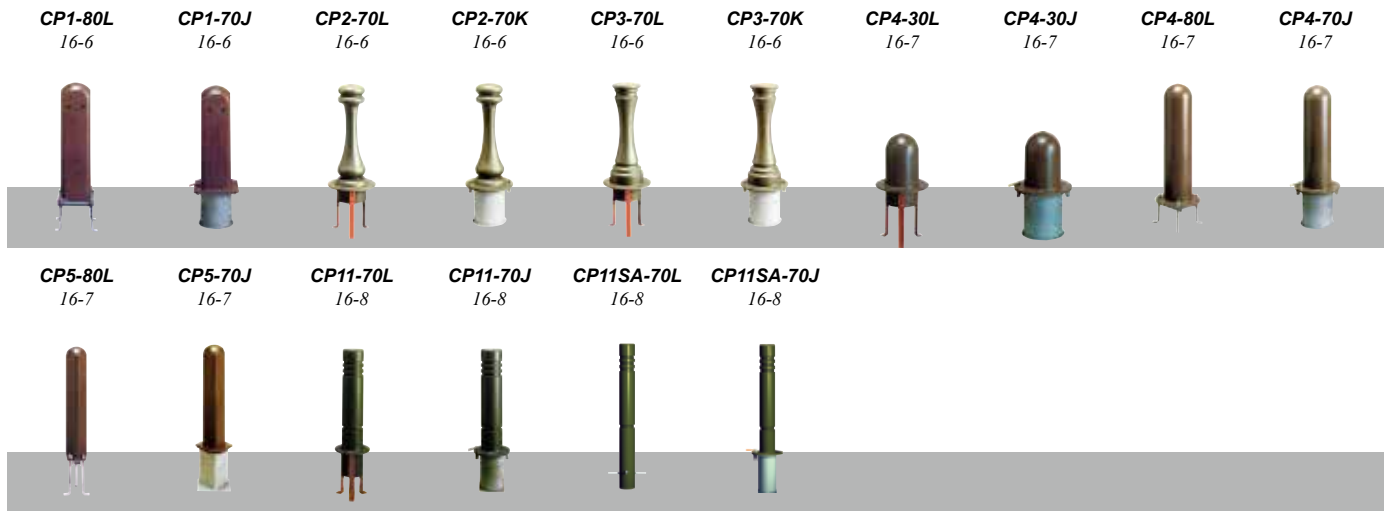

キャストボールのラインナップ

キャストボール（車止め）は材質・デザインのタイプによってシリーズになっています。

鋳物独特の重厚さとデザインにより、個性的な空間演出を行えます。

GAST

頭部を鋳物、本体をスチールパイプとしたもので頭部のデザイン色等により製品展開が可能です。

PIPE[SGP]
[STK]

頭部を鋳物、本体をステンレスパイプとしたもので頭部のデザイン色等により製品展開が可能です。

PIPE[SUS]