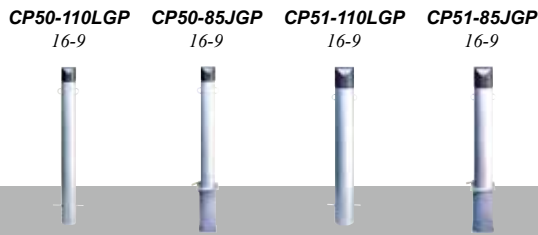

キャストボールのラインナップ

キャストボール（車止め）は材質・デザインのタイプによってシリーズになっています。

鋳物独特の重厚さとデザインにより、個性的な空間演出を行えます。

GAST

頭部を鋳物、本体をスチールパイプとしたもので頭部のデザイン色等により製品展開が可能です。

PIPE[SGP]
[STK]

頭部を鋳物、本体をステンレスパイプとしたもので頭部のデザイン色等により製品展開が可能です。

PIPE[SUS]