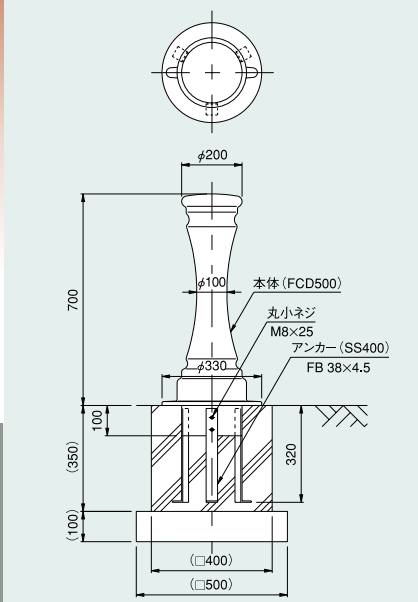

**CP1-80L (固定式)**

●質量：49kg/組

**CP1-70J (可動式錠付)**

●質量：27.7kg/組

**CP2-70L (固定式)**

●質量：29.5kg/組

**CP2-70K (可動式)**

●質量：38.7kg/組

**CP3-70L (固定式)**

●質量：35.5kg/組

**CP3-70K (可動式)**

●質量：42.7kg/組