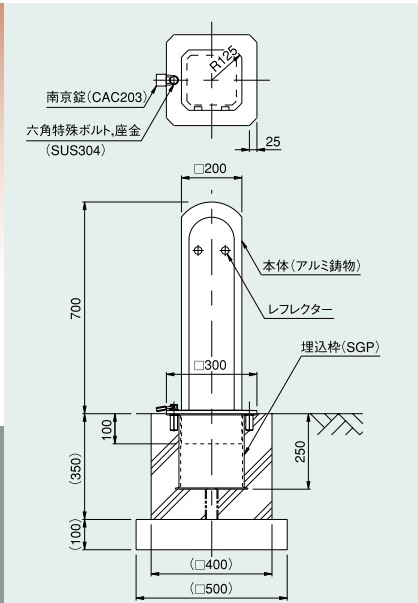

**CP1-80L (固定式)**

●質量：49kg/組

**CP1-70J (可動式錠付)**

●質量：27.7kg/組

**CP2-70L (固定式)**

●質量：29.5kg/組

**CP2-70K (可動式)**

●質量：38.7kg/組

**CP3-70L (固定式)**

●質量：35.5kg/組

**CP3-70K (可動式)**

●質量：42.7kg/組