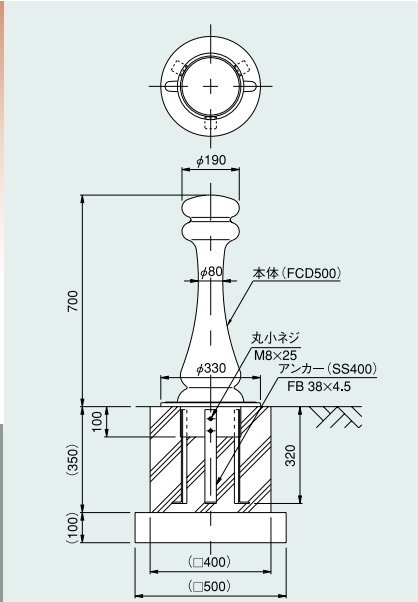

**CP1-80L (固定式)**

●質量：49kg/組

**CP1-70J (可動式錠付)**

●質量：27.7kg/組

**CP2-70L (固定式)**

●質量：29.5kg/組

**CP2-70K (可動式)**

●質量：38.7kg/組

**CP3-70L (固定式)**

●質量：35.5kg/組

**CP3-70K (可動式)**

●質量：42.7kg/組