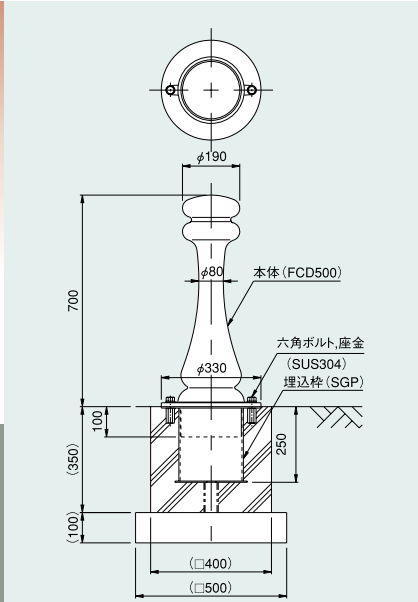

**CP1-80L (固定式)**

●質量：49kg/組

**CP1-70J (可動式錠付)**

●質量：27.7kg/組

**CP2-70L (固定式)**

●質量：29.5kg/組

**CP2-70K (可動式)**

●質量：38.7kg/組

**CP3-70L (固定式)**

●質量：35.5kg/組

**CP3-70K (可動式)**

●質量：42.7kg/組