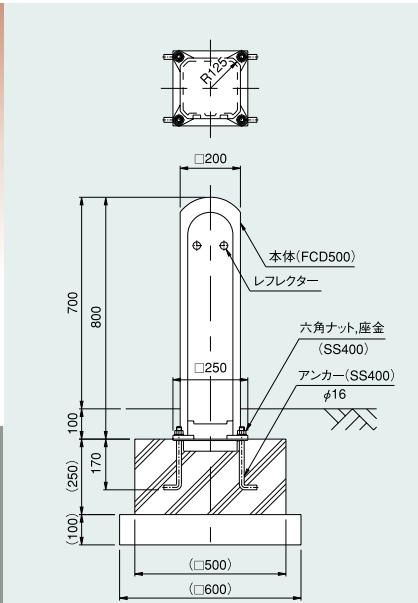

**CP1-80L (固定式)**

●質量：49kg/組

**CP1-70J (可動式錠付)**

●質量：27.7kg/組

**CP2-70L (固定式)**

●質量：29.5kg/組

**CP2-70K (可動式)**

●質量：38.7kg/組

**CP3-70L (固定式)**

●質量：35.5kg/組

**CP3-70K (可動式)**

●質量：42.7kg/組