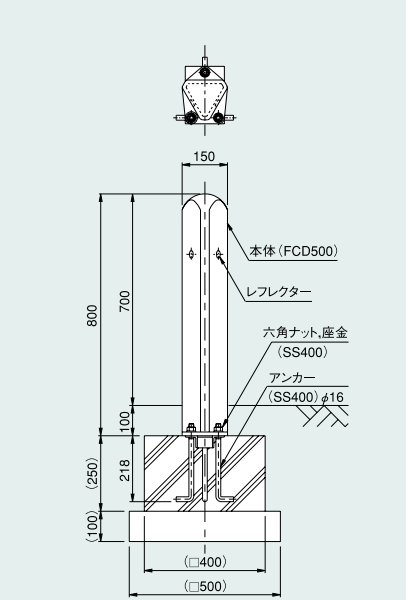

**CP4-30L (固定式)**

●質量：24kg/組

**CP4-30J (可動式錠付)**

●質量：32.2kg/組

**CP4-80L (固定式)**

●質量：44kg/組

**CP4-70J (可動式錠付)**

●質量：25.5kg/組

**CP5-80L (固定式)**

●質量：41.5kg/組

**CP5-70J (可動式錠付)**

●質量：47.5kg/組