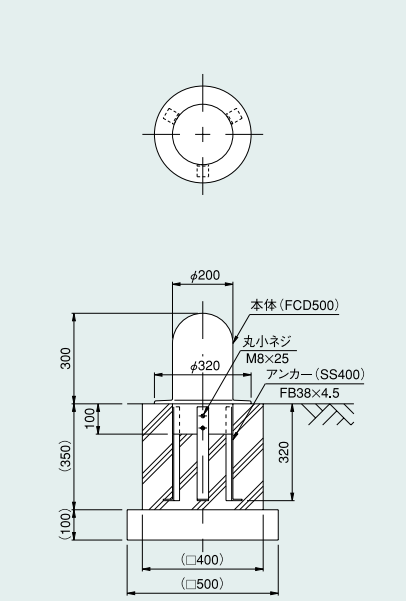

**CP4-30L (固定式)**

●質量：24kg/組

**CP4-30J (可動式錠付)**

●質量：32.2kg/組

**CP4-80L (固定式)**

●質量：44kg/組

**CP4-70J (可動式錠付)**

●質量：25.5kg/組

**CP5-80L (固定式)**

●質量：41.5kg/組

**CP5-70J (可動式錠付)**

●質量：47.5kg/組