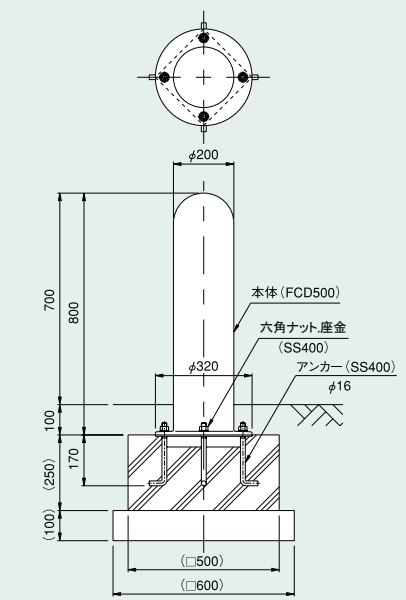

**CP4-30L (固定式)**

●質量：24kg/組

**CP4-30J (可動式錠付)**

●質量：32.2kg/組

**CP4-80L (固定式)**

●質量：44kg/組

**CP4-70J (可動式錠付)**

●質量：25.5kg/組

**CP5-80L (固定式)**

●質量：41.5kg/組

**CP5-70J (可動式錠付)**

●質量：47.5kg/組