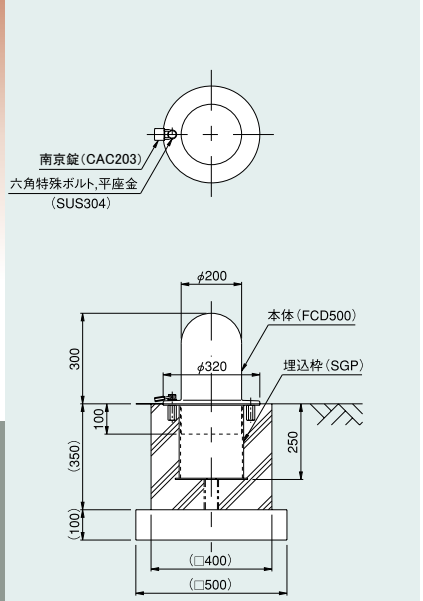

**CP4-30L (固定式)**

●質量：24kg/組

**CP4-30J (可動式錠付)**

●質量：32.2kg/組

**CP4-80L (固定式)**

●質量：44kg/組

**CP4-70J (可動式錠付)**

●質量：25.5kg/組

**CP5-80L (固定式)**

●質量：41.5kg/組

**CP5-70J (可動式錠付)**

●質量：47.5kg/組