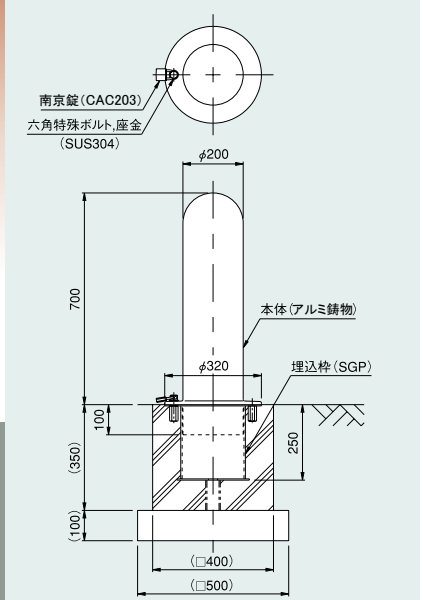

**CP4-30L (固定式)**

●質量：24kg/組

**CP4-30J (可動式錠付)**

●質量：32.2kg/組

**CP4-80L (固定式)**

●質量：44kg/組

**CP4-70J (可動式錠付)**

●質量：25.5kg/組

**CP5-80L (固定式)**

●質量：41.5kg/組

**CP5-70J (可動式錠付)**

●質量：47.5kg/組