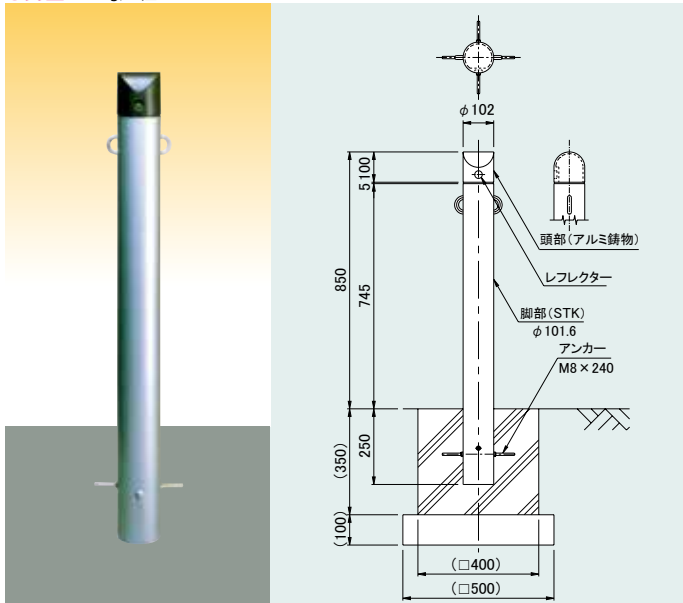

**CP50-110LGP(固定式)**

●質量：10kg/組

**CP50-85JGP(可動式錠付)**

●質量：14.1kg/組

**CP51-110LGP(固定式)**

●質量：17.5kg/組

**CP51-85JGP(可動式錠付)**

●質量：23.4kg/組

頭部デザイン、色、材質等の組み合わせパターンが可能な自由設計度の高い製品です。

PIPE[STK]