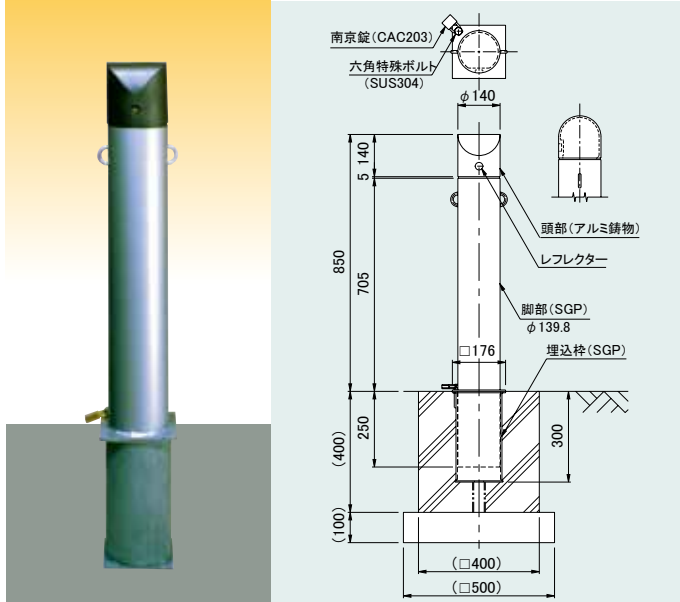

**CP50-110LGP(固定式)**

●質量：10kg/組

**CP50-85JGP(可動式錠付)**

●質量：14.1kg/組

**CP51-110LGP(固定式)**

●質量：17.5kg/組

**CP51-85JGP(可動式錠付)**

●質量：23.4kg/組

頭部デザイン、色、材質等の組み合わせパターンが可能な自由設計度の高い製品です。

PIPE[STK]