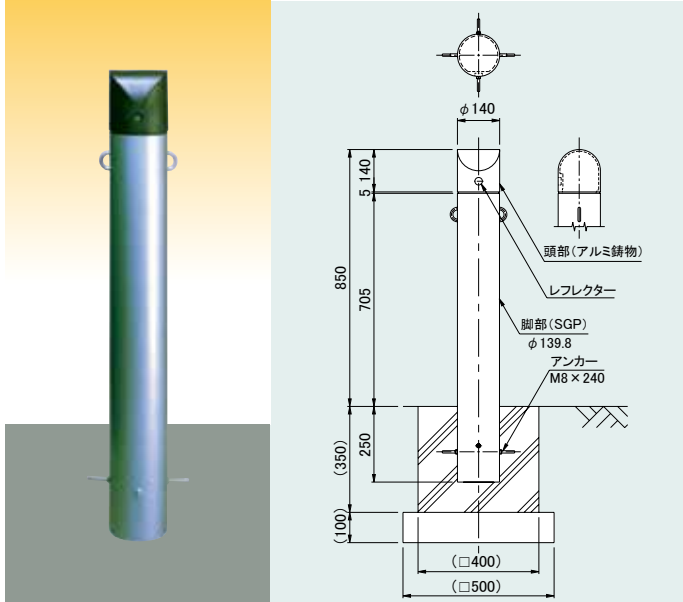

**CP50-110LGP(固定式)**

●質量：10kg/組

**CP50-85JGP(可動式錠付)**

●質量：14.1kg/組

**CP51-110LGP(固定式)**

●質量：17.5kg/組

**CP51-85JGP(可動式錠付)**

●質量：23.4kg/組

頭部デザイン、色、材質等の組み合わせパターンが可能な自由設計度の高い製品です。

PIPE[STK]