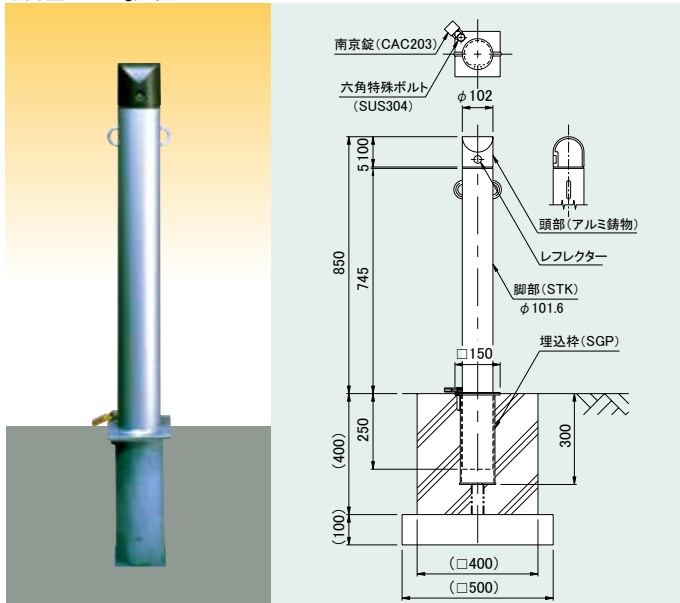

**CP50-110LGP(固定式)**

●質量：10kg/組

**CP50-85JGP(可動式錠付)**

●質量：14.1kg/組

**CP51-110LGP(固定式)**

●質量：17.5kg/組

**CP51-85JGP(可動式錠付)**

●質量：23.4kg/組

頭部デザイン、色、材質等の組み合わせパターンが可能な自由設計度の高い製品です。

PIPE[STK]