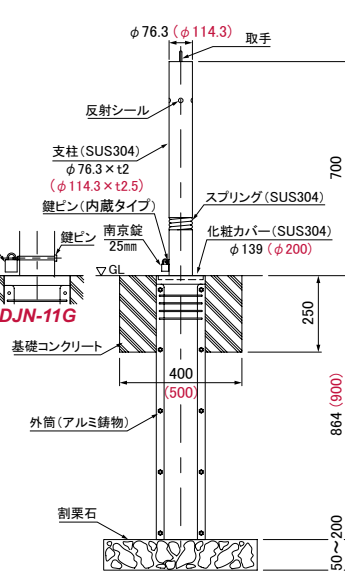

※型式の末尾にG付がスプリング付きです。例「**DJNK-8CNG**」

※左図は

DJNK-8CN **DJNK-8CNT** **DJNK-8CNG** **DJNK-8CNTG**

(寸法)は

DJNK-11CN **DJNK-11CNT** **DJNK-11CNG** **DJNK-11CNTG**

単柱型 (クサリ非内蔵) ※単柱型はクサリを取手に通して使用することができます。(クサリはオプションです。)

UP・DOWN TYPE <上下式> **DJN** カギ付 **DJN-G** カギ付・スプリング付

固定式タイプ **DJNK**

DJNK-G スプリング付

※写真はスプリング付です。

※上図は **DJNK-8** **DJNK-8G** (寸法)は **DJNK-11** **DJNK-11G**

支柱径	スプリング 有 無	UP・DOWN TYPE <上下式>		固定式タイプ	
		カギ付 型式	質量 kg/組	型式	質量 kg/組
φ 76.3	無	DJN-8	8.8	DJNK-8	3.8
	有	DJN-8G	10.2	DJNK-8G	5.3
φ 114.3	無	DJN-11	17.4	DJNK-11	8.4
	有	DJN-11G	23.8	DJNK-11G	12.2