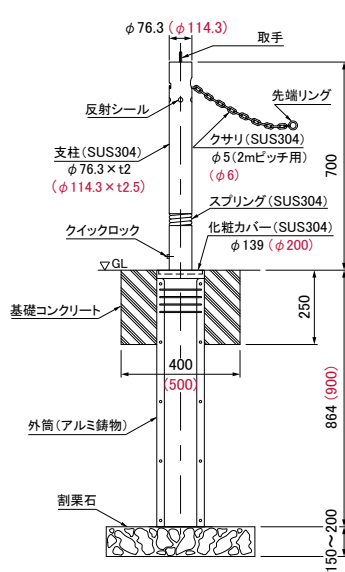

UP・DOWN TYPE

クサリ内蔵型 (2m内蔵)

UP・DOWN TYPE <上下式> **DJN-CN** クイックロック付 **DJN-CNG** クイックロック付・スプリング付

UP・DOWN TYPE <上下式>					
支柱径	スプリング 有 無	クイックロック付		端部:クイックロック付・クサリ無し	
		型式	質量 kg/組	型式	質量 kg/組
φ 76.3	無	DJN-8CN	10.3	DJN-8CNT	9.4
	有	DJN-8CNG	11.6	DJN-8CNTG	10.6
φ 114.3	無	DJN-11CN	20.4	DJN-11CNT	18.0
	有	DJN-11CNG	25.7	DJN-11CNTG	23.8

※型式の末尾にG付がスプリング付きです。例「**DJN-8CNG**」

※南京錠タイプも製作可能です。(納期間合せ)

※左図は

DJN-8CN **DJN-8CNT** **DJN-8CNG** **DJN-8CNTG**

(寸法)は

DJN-11CN **DJN-11CNT** **DJN-11CNG** **DJN-11CNTG**

固定式タイプ **DJNK-CN**

DJNK-CNG スプリング付

固定式タイプ					
支柱径	スプリング 有 無	端部:クサリ無し		端部:クサリ無し	
		型式	質量 kg/組	型式	質量 kg/組
φ 76.3	無	DJNK-8CN	5.3	DJNK-8CNT	4.4
	有	DJNK-8CNG	6.5	DJNK-8CNTG	5.6
φ 114.3	無	DJNK-11CN	10.7	DJNK-11CNT	8.6
	有	DJNK-11CNG	14.1	DJNK-11CNTG	12.2

※型式の末尾にG付がスプリング付きです。例「**DJNK-8CNG**」

※左図は

DJNK-8CN **DJNK-8CNT** **DJNK-8CNG** **DJNK-8CNTG**

(寸法)は

DJNK-11CN **DJNK-11CNT** **DJNK-11CNG** **DJNK-11CNTG**

単柱型 (クサリ非内蔵) ※単柱型はクサリを取手に通して使用することができます。(クサリはオプションです。)