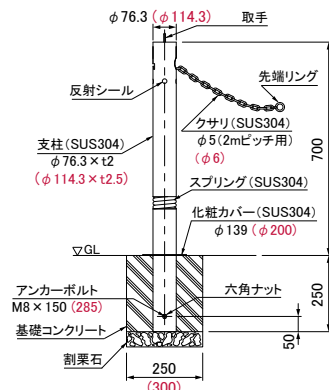

UP・DOWN TYPE

クサリ内蔵型 (2m内蔵)

UP・DOWN TYPE <上下式> **DJN-CN** クイックロック付 **DJN-CNG** クイックロック付・スプリング付

UP・DOWN TYPE <上下式>					
支柱径	スプリング 有 無	クイックロック付		端部:クイックロック付・クサリ無し	
		型式	質量 kg/組	型式	質量 kg/組
φ 76.3	無	DJN-8CN	10.3	DJN-8CNT	9.4
	有	DJN-8CNG	11.6	DJN-8CNTG	10.6
φ 114.3	無	DJN-11CN	20.4	DJN-11CNT	18.0
	有	DJN-11CNG	25.7	DJN-11CNTG	23.8

※型式の末尾にG付がスプリング付きです。例「**DJN-8CNG**」

※南京錠タイプも製作可能です。(納期間合せ)

※左図は

DJN-8CN **DJN-8CNT** **DJN-8CNG** **DJN-8CNTG**

(寸法)は

DJN-11CN **DJN-11CNT** **DJN-11CNG** **DJN-11CNTG**

固定式タイプ **DJNK-CN**

DJNK-CNG スプリング付

固定式タイプ					
支柱径	スプリング 有 無	端部:クサリ無し		端部:クサリ無し	
		型式	質量 kg/組	型式	質量 kg/組
φ 76.3	無	DJNK-8CN	5.3	DJNK-8CNT	4.4
	有	DJNK-8CNG	6.5	DJNK-8CNTG	5.6
φ 114.3	無	DJNK-11CN	10.7	DJNK-11CNT	8.6
	有	DJNK-11CNG	14.1	DJNK-11CNTG	12.2

※型式の末尾にG付がスプリング付きです。例「**DJNK-8CNG**」

※左図は

DJNK-8CN **DJNK-8CNT** **DJNK-8CNG** **DJNK-8CNTG**

(寸法)は

DJNK-11CN **DJNK-11CNT** **DJNK-11CNG** **DJNK-11CNTG**

単柱型 (クサリ非内蔵) ※単柱型はクサリを取手に通して使用することができます。(クサリはオプションです。)