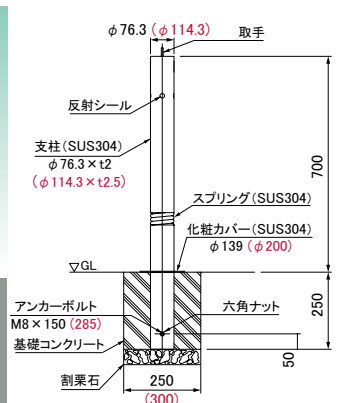

※型式の末尾にG付がスプリング付きです。例「**DJNK-8CNG**」

※左図は

DJNK-8CN **DJNK-8CNT** **DJNK-8CNG** **DJNK-8CNTG**

(寸法)は

DJNK-11CN **DJNK-11CNT** **DJNK-11CNG** **DJNK-11CNTG**

単柱型 (クサリ非内蔵) ※単柱型はクサリを取手に通して使用することができます。(クサリはオプションです。)

UP・DOWN TYPE <上下式> **DJN** カギ付 **DJN-G** カギ付・スプリング付

固定式タイプ **DJNK**

DJNK-G スプリング付

※写真はスプリング付です。

※上図は **DJNK-8** **DJNK-8G** (寸法)は **DJNK-11** **DJNK-11G**

支柱径	スプリング 有 無	UP・DOWN TYPE <上下式>		固定式タイプ	
		カギ付 型式	質量 kg/組	型式	質量 kg/組
φ 76.3	無	DJN-8	8.8	DJNK-8	3.8
	有	DJN-8G	10.2	DJNK-8G	5.3
φ 114.3	無	DJN-11	17.4	DJNK-11	8.4
	有	DJN-11G	23.8	DJNK-11G	12.2