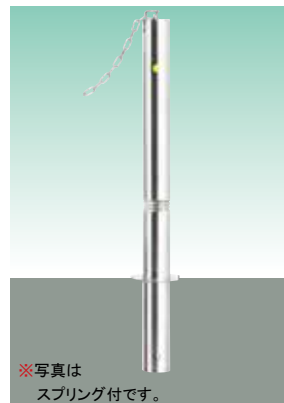

※写真はスプリング付です。

※上図は **DJNK-8** **DJNK-8G** (寸法)は **DJNK-11** **DJNK-11G**

支柱径	スプリング 有 無	UP・DOWN TYPE <上下式>		固定式タイプ	
		カギ付 型式	質量 kg/組	型式	質量 kg/組
φ 76.3	無	DJN-8	8.8	DJNK-8	3.8
	有	DJN-8G	10.2	DJNK-8G	5.3
φ 114.3	無	DJN-11	17.4	DJNK-11	8.4
	有	DJN-11G	23.8	DJNK-11G	12.2

※型式の末尾にG付がスプリング付きです。例「**DJN-8G**」

16

UP・DOWN TYPE
固定式タイプ

※クイックロックタイプも製作可能です。(納期間合せ)

※上図は **DJN-8** **DJN-8G** (寸法)は **DJN-11** **DJN-11G**