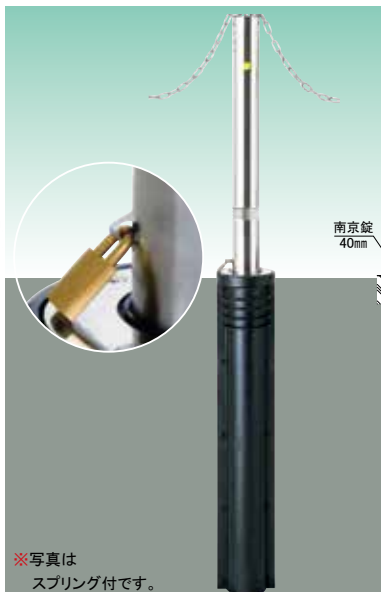

※写真はスプリング付です。

※上図は **DJNK-8** **DJNK-8G** (寸法)は **DJNK-11** **DJNK-11G**

支柱径	スプリング 有 無	UP・DOWN TYPE <上下式>		固定式タイプ	
		カギ付 型式	質量 kg/組	型式	質量 kg/組
φ 76.3	無	DJN-8	8.8	DJNK-8	3.8
	有	DJN-8G	10.2	DJNK-8G	5.3
φ 114.3	無	DJN-11	17.4	DJNK-11	8.4
	有	DJN-11G	23.8	DJNK-11G	12.2

※型式の末尾にG付がスプリング付きです。例「**DJN-8G**」

16

UP・DOWN TYPE
固定式タイプ

※クイックロックタイプも製作可能です。(納期間合せ)

※上図は **DJN-8** **DJN-8G** (寸法)は **DJN-11** **DJN-11G**