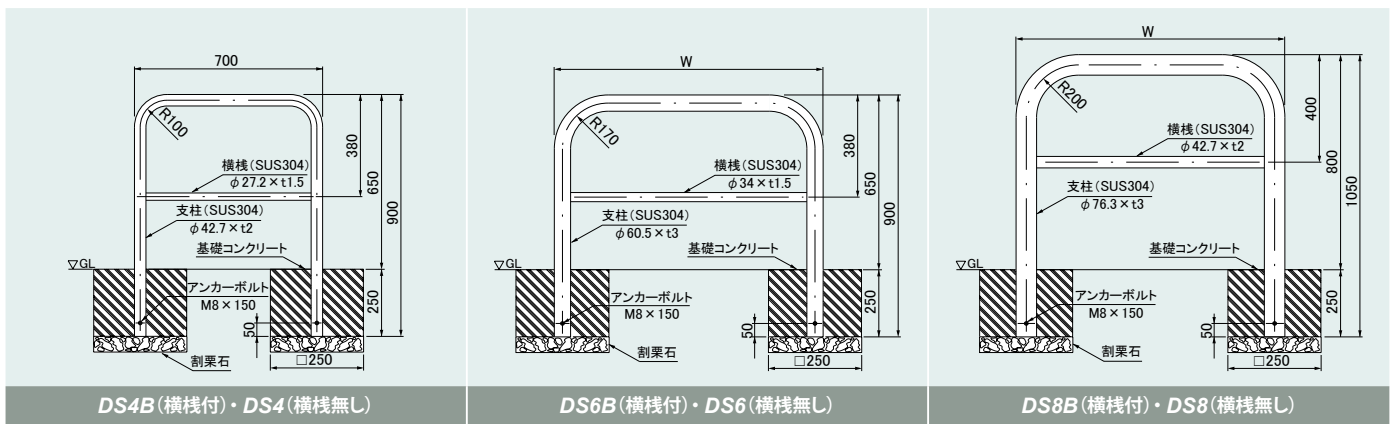

DSBシリーズ(ステンレス製・ヘアライン仕上)横棧付

固定式

差込式

差込式・フタ・カギ付

GATE TYPE

GATE TYPE

16

ステンレス製 (横棧付)

支柱径	W寸法	固定式		差込式		差込式・フタ・カギ付	
		型式	質量kg/組	型式	質量kg/組	型式	質量kg/組
φ42.7	700	DS4B-7	5.3	DS4B-7S	7.7	DS4B-7SK	8.0
	700	DS6B-7	10.2	DS6B-7S	12.8	DS6B-7SK	13.3
φ60.5	1000	DS6B-10	11.9	DS6B-10S	14.5	DS6B-10SK	15.0
	1500	DS6B-15	14.6	DS6B-15S	17.2	DS6B-15SK	17.7
	2000	DS6B-20	17.4	DS6B-20S	20.0	DS6B-20SK	20.5
φ76.3	1000	DS8B-10	16.8	DS8B-10S	21.4	DS8B-10SK	22.2
	1500	DS8B-15	20.6	DS8B-15S	25.2	DS8B-15SK	26.0

ステンレス製 (横棧無し)

支柱径	W寸法	固定式		差込式		差込式・フタ・カギ付	
		型式	質量kg/組	型式	質量kg/組	型式	質量kg/組
φ42.7	700	DS4-7	4.7	DS4-7S	7.1	DS4-7SK	7.4
φ60.5	700	DS6-7	9.5	DS6-7S	12.1	DS6-7SK	12.6
	1000	DS6-10	10.8	DS6-10S	13.4	DS6-10SK	13.9
	1500	DS6-15	12.9	DS6-15S	15.5	DS6-15SK	16.0
	2000	DS6-20	15.1	DS6-20S	17.7	DS6-20SK	18.2
φ76.3	1000	DS8-10	15.1	DS8-10S	19.7	DS8-10SK	20.5
	1500	DS8-15	17.8	DS8-15S	22.4	DS8-15SK	23.2