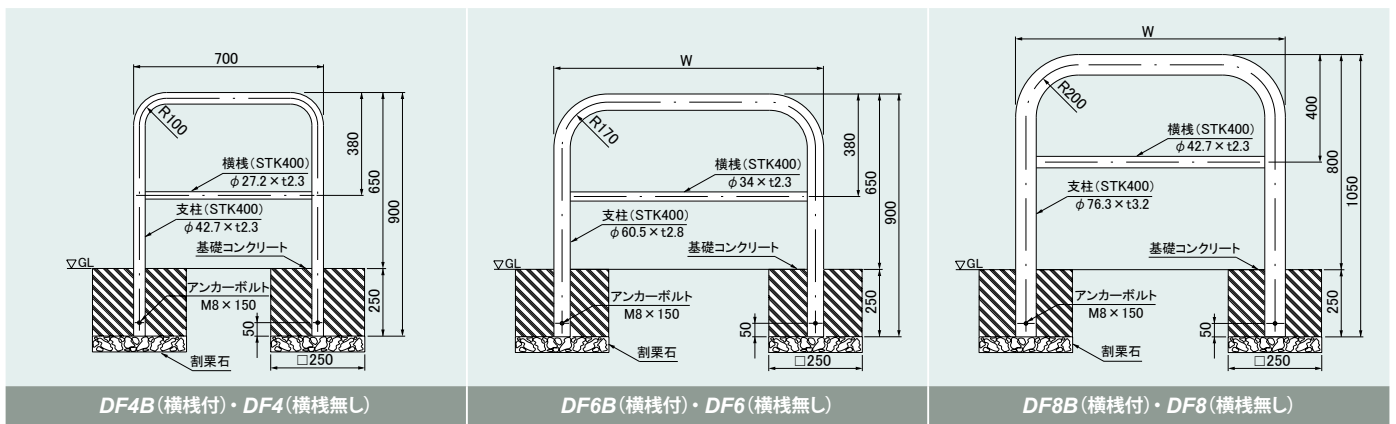

DFBシリーズ(スチール製・亜鉛めっき鋼管・焼付塗装)横棧付

GATE TYPE

GATE TYPE

**スチール製 (横棧付) 赤白2色・黄・白**

支柱径	W寸法	固定式		差込式		差込式・フタ・カギ付	
		型式	質量kg/組	型式	質量kg/組	型式	質量kg/組
φ42.7	700	DF4B-7	6.1	DF4B-7S	8.5	DF4B-7SK	8.8
	700	DF6B-7	9.9	DF6B-7S	12.5	DF6B-7SK	13.0
φ60.5	1000	DF6B-10	11.6	DF6B-10S	14.2	DF6B-10SK	14.7
	1500	DF6B-15	14.5	DF6B-15S	17.1	DF6B-15SK	17.6
	2000	DF6B-20	17.4	DF6B-20S	20.0	DF6B-20SK	20.5
φ76.3	1000	DF8B-10	17.5	DF8B-10S	22.1	DF8B-10SK	22.9
	1500	DF8B-15	21.2	DF8B-15S	25.8	DF8B-15SK	26.6

**スチール製 (横棧無し) 赤白2色・黄・白**

支柱径	W寸法	固定式		差込式		差込式・フタ・カギ付	
		型式	質量kg/組	型式	質量kg/組	型式	質量kg/組
φ42.7	700	DF4-7	5.3	DF4-7S	7.7	DF4-7SK	8.0
φ60.5	700	DF6-7	8.8	DF6-7S	11.4	DF6-7SK	11.9
	1000	DF6-10	10.0	DF6-10S	12.6	DF6-10SK	13.1
	1500	DF6-15	12.0	DF6-15S	14.6	DF6-15SK	15.1
	2000	DF6-20	14.0	DF6-20S	16.6	DF6-20SK	17.1
φ76.3	1000	DF8-10	15.9	DF8-10S	20.5	DF8-10SK	21.3
	1500	DF8-15	18.7	DF8-15S	23.3	DF8-15SK	24.1