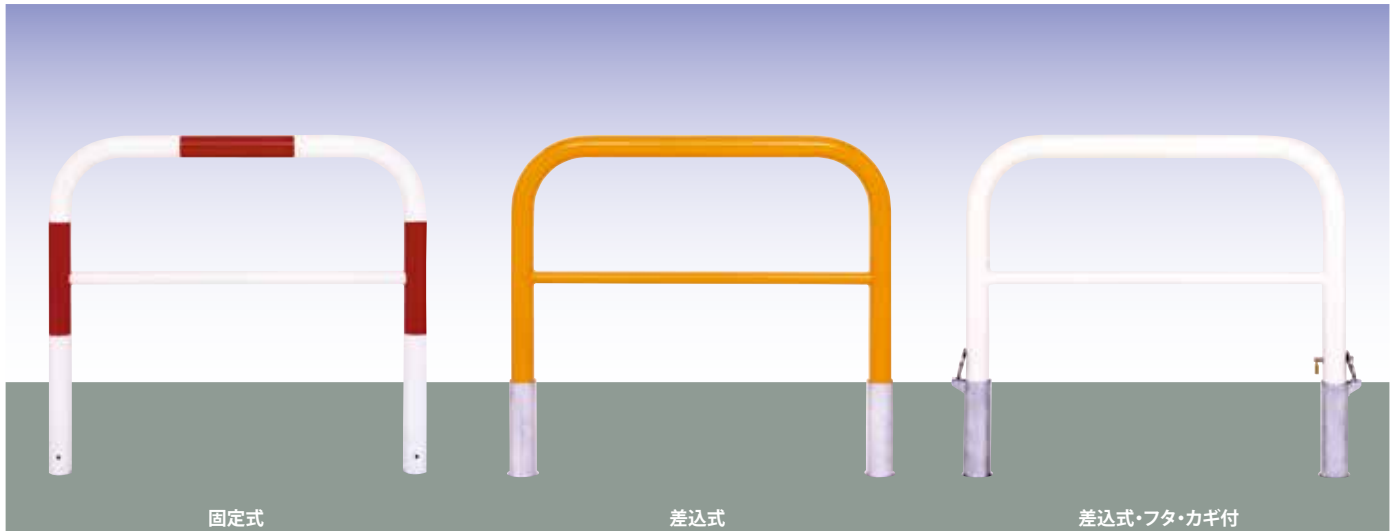

DFBシリーズ(スチール製・亜鉛めっき鋼管・焼付塗装)横棧付

GATE TYPE

GATE TYPE

**スチール製 (横棧付) 赤白2色・黄・白**

支柱径	W寸法	固定式		差込式		差込式・フタ・カギ付	
		型式	質量kg/組	型式	質量kg/組	型式	質量kg/組
φ42.7	700	DF4B-7	6.1	DF4B-7S	8.5	DF4B-7SK	8.8
	700	DF6B-7	9.9	DF6B-7S	12.5	DF6B-7SK	13.0
φ60.5	1000	DF6B-10	11.6	DF6B-10S	14.2	DF6B-10SK	14.7
	1500	DF6B-15	14.5	DF6B-15S	17.1	DF6B-15SK	17.6
	2000	DF6B-20	17.4	DF6B-20S	20.0	DF6B-20SK	20.5
φ76.3	1000	DF8B-10	17.5	DF8B-10S	22.1	DF8B-10SK	22.9
	1500	DF8B-15	21.2	DF8B-15S	25.8	DF8B-15SK	26.6

**スチール製 (横棧無し) 赤白2色・黄・白**

支柱径	W寸法	固定式		差込式		差込式・フタ・カギ付	
		型式	質量kg/組	型式	質量kg/組	型式	質量kg/組
φ42.7	700	DF4-7	5.3	DF4-7S	7.7	DF4-7SK	8.0
φ60.5	700	DF6-7	8.8	DF6-7S	11.4	DF6-7SK	11.9
	1000	DF6-10	10.0	DF6-10S	12.6	DF6-10SK	13.1
	1500	DF6-15	12.0	DF6-15S	14.6	DF6-15SK	15.1
	2000	DF6-20	14.0	DF6-20S	16.6	DF6-20SK	17.1
φ76.3	1000	DF8-10	15.9	DF8-10S	20.5	DF8-10SK	21.3
	1500	DF8-15	18.7	DF8-15S	23.3	DF8-15SK	24.1