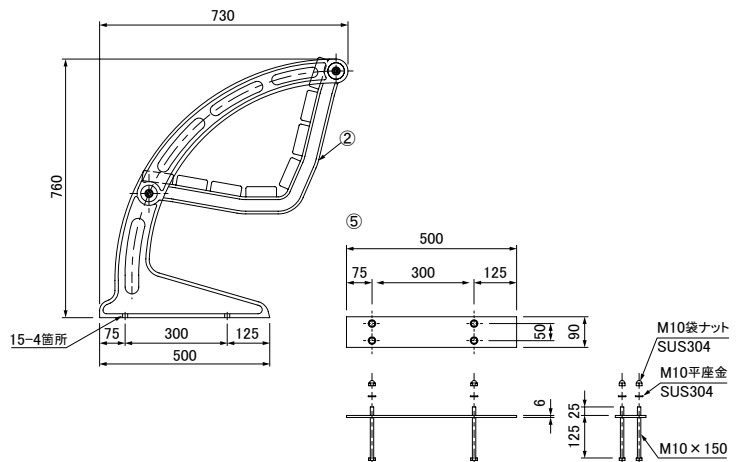

### AB1-15W2

木の温もりと優しさを生かしたニューデザイン。流線形のフレームがベーシックな美しさを引き立たせています。

●質量：本体 89.6kg ・ アンカー 5kg/組

#### ●部品表

No.	部品名	材質	個数	備考
①	フレーム	FCD500	2	錆止め後ウレタン2回塗り
②	シートフレーム	FCD500	2	
③	シート	ヒノキ一等材	1組	防腐処理
④	パイプフレーム	SUS304	2	化粧パイプφ48.6
⑤	アンカー	SS400	2	溶融亜鉛めっき