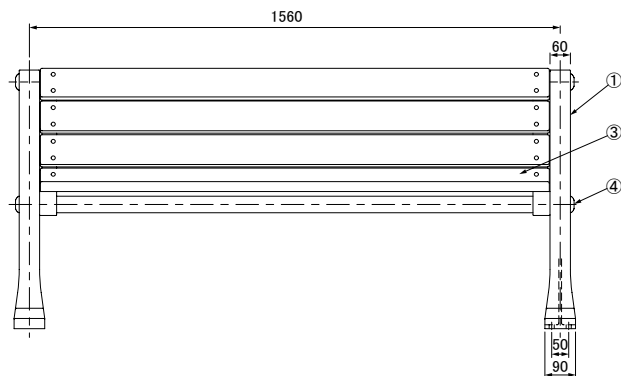

●部品表

No.	部品名	材質	個数	備考
①	フレーム	FCD500	2	錆止め後ウレタン2回塗り
②	シートフレーム	FCD500	2	
③	シート	ヒノキ一等材	1組	防腐処理
④	パイプフレーム	SUS304	2	化粧パイプφ48.6
⑤	アンカー	SS400	2	溶融亜鉛めっき