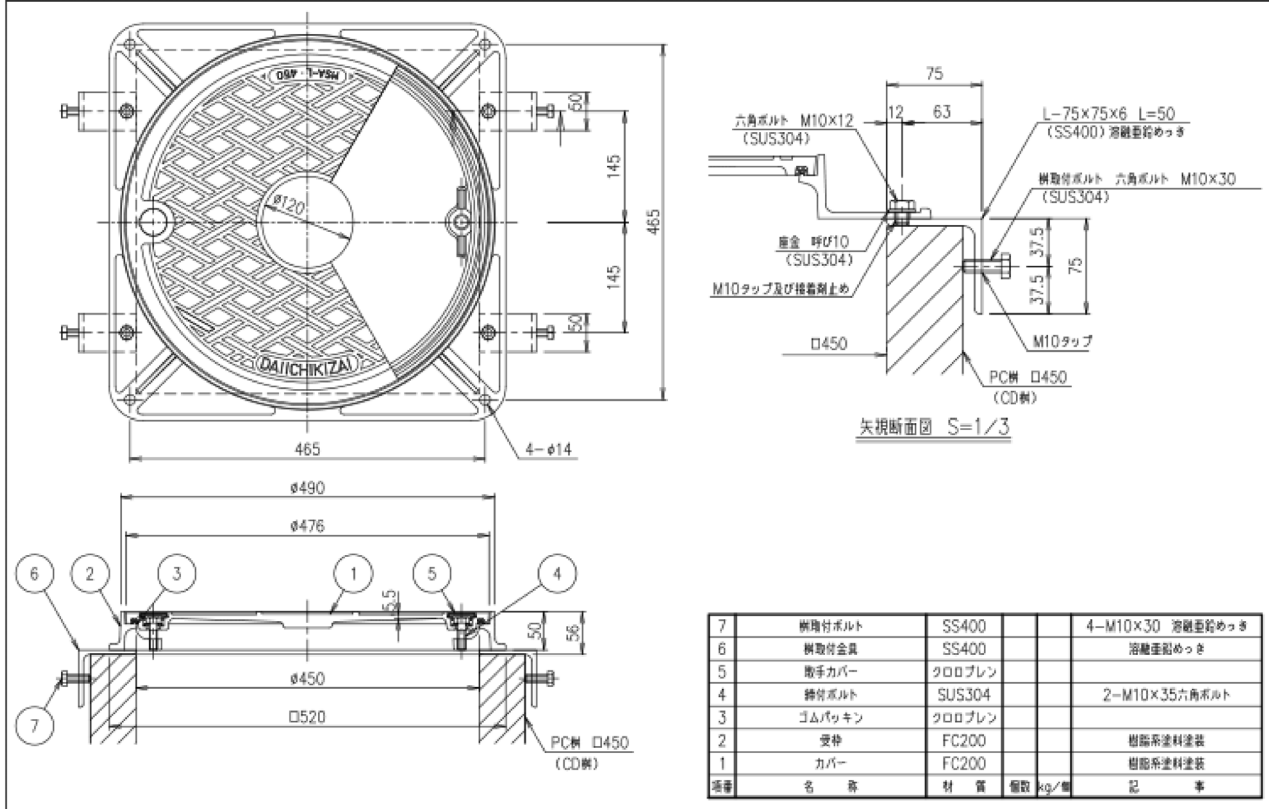

一般用マンホールカバー MSA・MCAシリーズ角枠タイプ「柵取付金具」取り付け

2017年10月20日 管理番号：MC1-1710202B 製品分類：マンホールカバー (2021/02/04 修正)

第一機材株式会社

MIBローラー付PC柵用の他に、一般用マンホールカバー MSA・MCAシリーズ角枠タイプに柵取付金具を取り付けることが可能です。

参考例・MSA-L450 柵取付金具

参考例・MSA-L600 柵取付金具