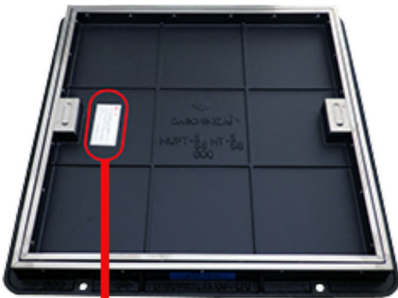

MT-5シリーズ屋外で使用する際の注意事項（蓋裏キャップの取外し）

2022年4月25日 管理番号：MC1-220425B 製品分類：マンホールカバー（2023/11/10 修正）

第一機材株式会社

MT-5 シリーズを屋外で使用する場合は、取手の裏側に付いているキャップを外してご使用ください。
取手内に水が溜まり仕上げ面を汚す原因にもなります。取り外し方はプライヤー等で抜き取ってください。

<製品写真>

<取手部写真>

<取手裏側の状況・キャップ取外状況>

● 注意

屋外で使用する場合は、取手の裏側に付いているキャップを外してご使用ください。
取手内に水が溜まり仕上げ面を汚す原因にもなります。
取り外し方はプライヤー等で抜き取ってください。