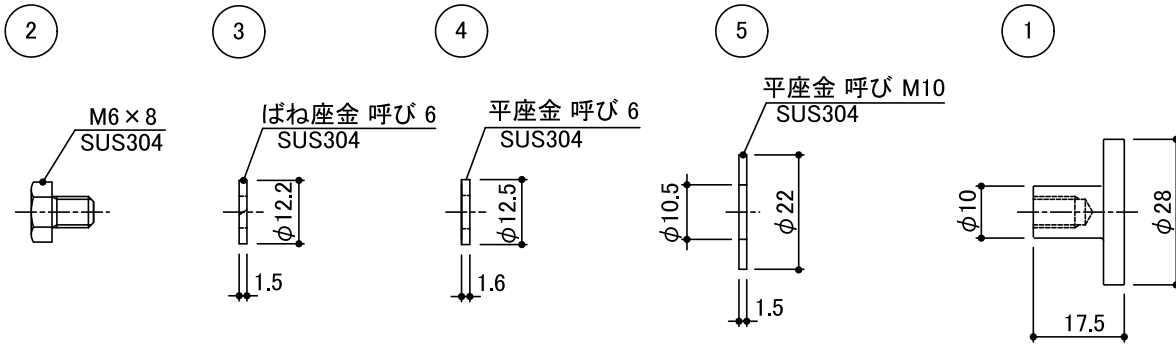

MIBシリーズのローラー取付手順

2023年12月 1日 管理番号 : MC1-2312013 製品分類 : マンホールカバー

第一機材株式会社

MIBシリーズのローラー取付については、下記を参考にお願いします。

ローラー部品図

※ローラー組立時
LOCTITE 271
ローラーねじ部及びボルトねじ部に塗布