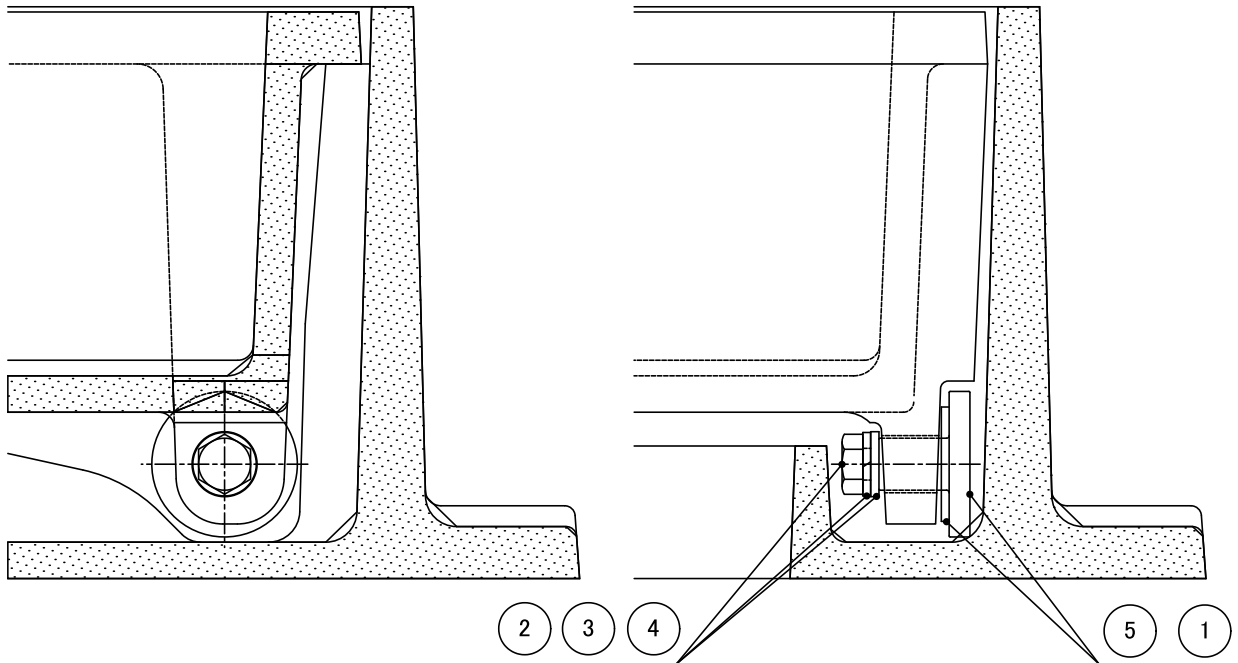

MIBシリーズのローラー取付手順

2023年12月 1日 管理番号 : MC1-2312013 製品分類 : マンホールカバー

第一機材株式会社

MIBシリーズのローラー取付については、下記を参考にお願いします。

ローラー部品図

※ローラー組立時
LOCTITE 271
ローラーねじ部及びボルトねじ部に塗布