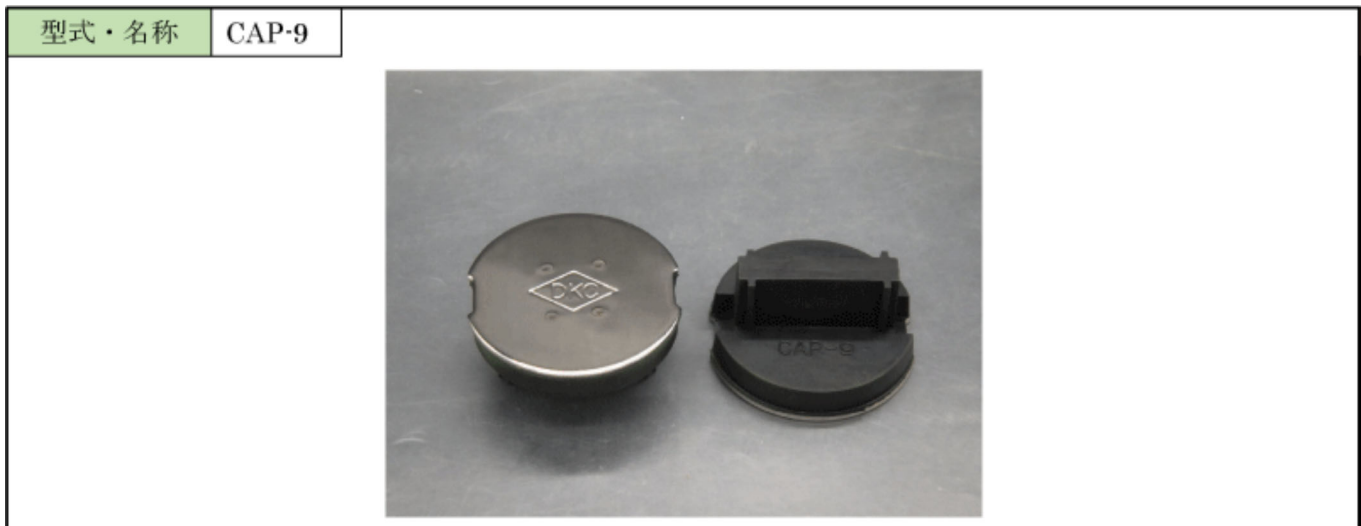

マンホールカバー・化粧蓋 取手キャップ一覧表

2024年 1月24日 管理番号：MC1-2401242 製品分類：マンホールカバー

第一機材株式会社

・マンホールカバー・化粧蓋類で使用している取手キャップ一覧表です。

| 型式・名称 | CAP-1 | | |
|--|------------------------|--------|--|
|  | | | |
| 適応製品 | サイズ | キャップ個数 | |
| MT-14K MT-14KD | 600 | 2 個 | |
| MT-14 MT-14D | 900 | 6 個 | |
| MIB-2 ローラー付 PC 柵用 MIB-6 ローラー付 PC 柵用 MIB-D ローラー付 PC 柵用 | 300・350・450 500・600 | 2 個 | |
| MIB-2 ローラー付 MIB-6 ローラー付 MIB-D ローラー付 MIB-20D ローラー付 | 300・350・450 500・600 | 2 個 | |
| MIB-D ローラー付 | 750・900 | 4 個 | |
| MHIB-6 MHIB-20 | 450・600 | 2 個 | |
| MIB-R MIB-RD | 600 | 2 個 | |
| MWT-22D | 600・900 | 4 個 | |
| MT-22P | 350・450・600 | 2 個 | |
| MIB-D5 | 5 連式 | 10 個 | |
| MIB-D4 | 4 連式 | 8 個 | |
| MIB-D3 | 3 連式 | 6 個 | |
| MIB-D2 | 2 連式 | 4 個 | |
| MIB-D2-45 | | 4 個 | |
| MCAB | 400×800 | 2 個 | |
| | 600×1200 | 4 個 | |
| | 600×1350 | 4 個 | |
| | 1000×850 | 8 個 | |
| | 1000×1350 | 8 個 | |
| MC-2KL MC-1KL MC-2L MC-1L | 450・500・600 750・900 | 2 個 | |

| 型式・名称 | CAP-1 グレー色 | |
|--|------------------------|--------|
|  | | |
| 適応製品 | サイズ | キャップ個数 |
| MIB-2-Y ローラー付 MIB-6-Y ローラー付 MIB-D-Y ローラー付 MIB-20D-Y ローラー付 | 300・350・450 500・600 | 2 個 |
| MIB-D-Y ローラー付 | 750・900 | 4 個 |

| 型式・名称 | CAP-2 | |
|---|---------|--------|
|  | | |
| 適応製品 | サイズ | キャップ個数 |
| MT-24P・MT-24PD | 350・450 | 2 個 |
| | 500・600 | 4 個 |

| 型式・名称 | CAP-3A | |
|--|------------------------|--------|
|  | | |
| 適応製品 | サイズ | キャップ個数 |
| MSAOS-L MCAOS-L MCAOS-L-20 MSAOS-RL MCAOS-RL MCAOS-RL-20 | 450・600 | 2個 |
| MSA-L MCA-L MCA-L-20 | 300・350・450 500・600 | 2個 |
| MSA-RL MCA-RL MCA-RL-20 | 450・500・600 | 2個 |
| MCA-RL MCA-RL-20 | 650 | 2個 |
| MCA-RLW MCA-RLW-20 | 650 | 2個 |
| MSA-RL-AC MCA-RL-AC | 600 | 2個 |
| MCA-RL-AC MCA-RL-AC-20 | 650 | 4個 |
| MWI-R | 600 | 2個 |
| MEWC-500 MEWC-500C MEWC-500SC | 500 | 2個 |