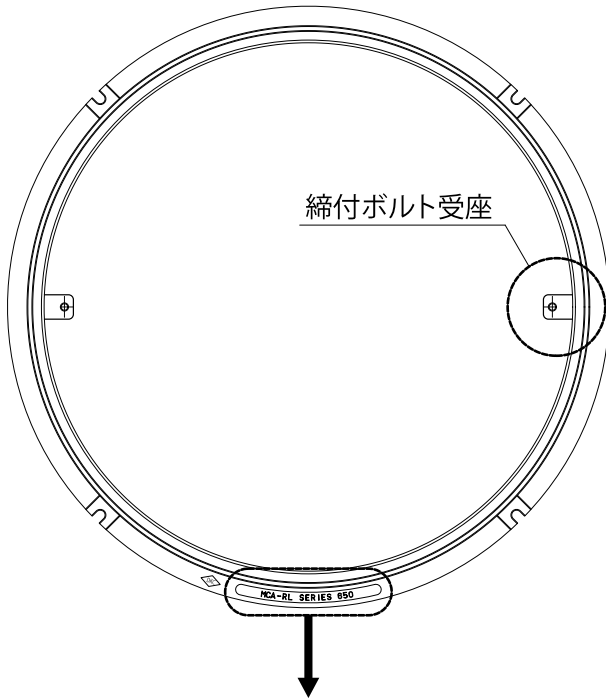

MCA-RL 650 (密閉形) と MCA-R 650 (簡易密閉形) の受枠の見分け方

2024年 1月24日 管理番号 : MC1-2401244 製品分類 : マンホールカバー

第一機材株式会社

MCA-RL 650 (密閉形) と MCA-R 650 (簡易密閉形) の受枠の見分け方について。
型式表示と、締付ボルト受座の有無を確認してください。

MCA-RL 650 (密閉形)

MCA-RL SERIES 650