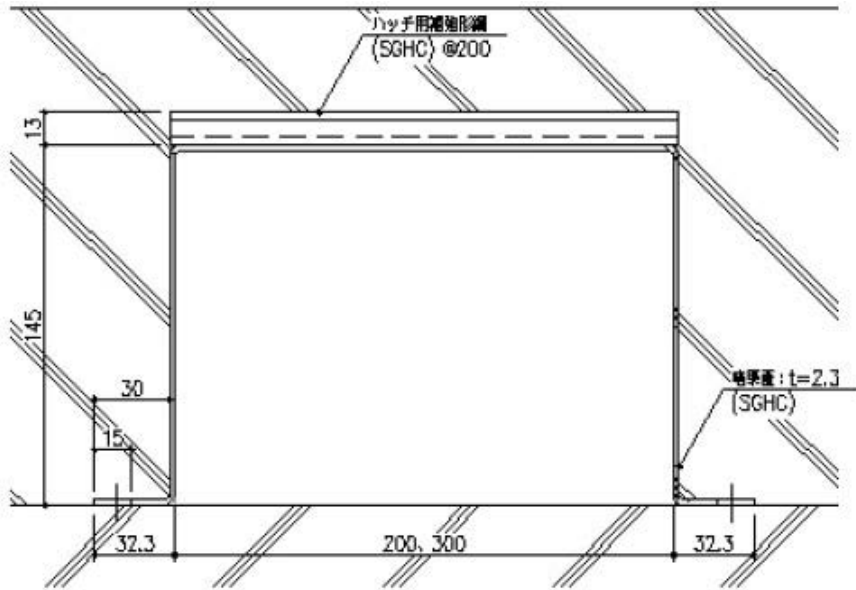

配線ピット蓋 暗渠部の納まり

2016年6月27日 管理番号 : PC1-1606274 製品分類 : ピット(配線・配管用ピット蓋、枠)

第一機材株式会社

暗渠部分の納まり例です。

暗渠蓋部断面詳細図